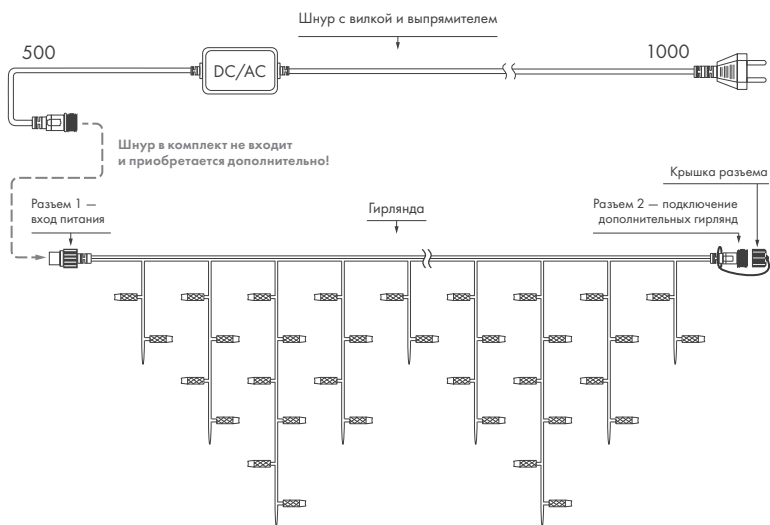

ЦВЕТА СВЕЧЕНИЯ

РАЗМЕРЫ

- ◆ 4000×600 мм (128 LED)
- ◆ 5600×900 мм (240 LED)

ПОСТОЯННОЕ СВЕЧЕНИЕ, ЭФФЕКТ МЕРЦАНИЯ

СХЕМА ПОДКЛЮЧЕНИЯ

- ◆ Для подключения к сети гирлянд постоянного свечения (STD) необходим шнур питания с выпрямителем AC/DC (арт. 025887/025888).
- ◆ Для подключения к сети гирлянд с эффектом мерцания (FLASH) необходим шнур питания с выпрямителем AC/DC (арт. 025889/025890).