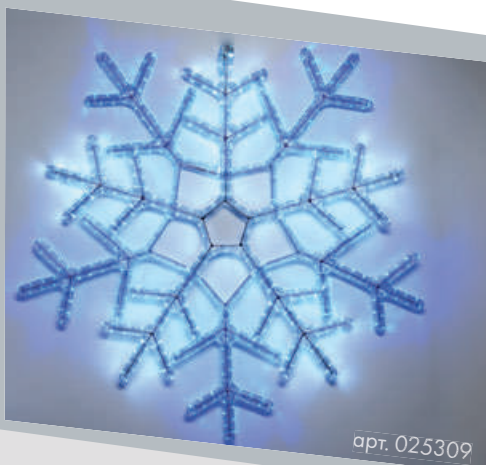

«ЗВЕЗДЫ»

Артикул	Модель	Цвет свечения	Размер, мм	Диодов, шт	Напряжение, В	Мощность, Вт
025312	ARD-STAR-M1-295x275-36LED Warm	Теплый белый	295x275	36	230	2.5
025313	ARD-STAR-M2-380x250-36LED Warm	Теплый белый	380x250	36	230	2.5
025314	ARD-STAR-M3-380x250-36LED Warm	Теплый белый	380x250	36	230	2.5
034246	ARD-STAR-M3-380x250-36LED White	Белый	380x250	36	230	2.5
034247	ARD-STAR-M2-380x250-36LED White	Белый	380x250	36	230	2.5
034248	ARD-STAR-M1-295x275-36LED White	Белый	295x275	36	230	2.5
034250	ARD-STAR-M4-200x220-36LED Warm	Теплый белый	200x220	36	230	2.5
034263	ARD-STAR-M4-200x220-36LED White	Белый	200x220	36	230	2.5

IP65
дом/улица

230 В
напряжение

1 год
гарантия

Температурный режим:
-40... +50 °С