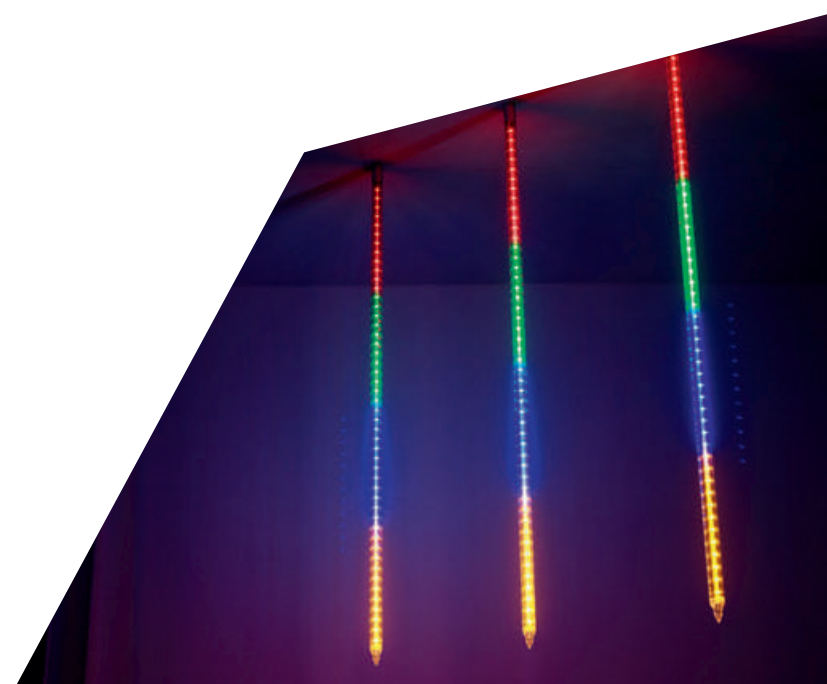

Тающие сосульки

CLASSIC

Эффектное украшение для крыш, карнизов, оконных рам, которое имитирует нависшие сосульки, подарит ощущение сказочной зимы. Используются как в интерьерах, так и в крупных уличных проектах.

IP65
дом/улица

230 В
напряжение

1 год
гарантия

ДИАМЕТР КОЛБЫ 23 ММ

Артикул	Модель	Цвет свечения	Длина, мм	Диодов, шт	Мощность, Вт	Кол-во колб, шт	Соединение гирлянд
026102	ARD-ICEFALL-CLASSIC-D23-1000-CLEAR-96LED-LIVE BLUE	Синий	1000	96	1.5	1	до 20 шт
026103	ARD-ICEFALL-CLASSIC-D23-1000-CLEAR-96LED-LIVE WHITE	Белый	1000	96	1.5	1	до 20 шт
026104	ARD-ICEFALL-CLASSIC-D23-1000-CLEAR-96LED-LIVE WARM	Теплый белый	1000	96	1.5	1	до 20 шт
026105	ARD-ICEFALL-CLASSIC-D23-1000-CLEAR-96LED-LIVE RGB	R G B Y	1000	96	1.5	1	до 20 шт

R G B Y — цвета свечения меняются последовательно.

Температурный режим:
-40... +50 °С

Оболочка провода:
 прозрачный ПВХ