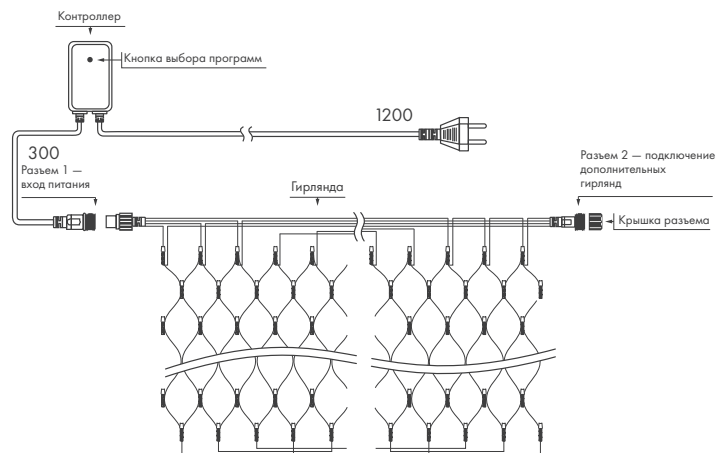

HOME

Применяются для праздничного украшения интерьеров.
Позволяют соединять гирлянды между собой.

ЦВЕТА СВЕЧЕНИЯ

РАЗМЕРЫ

- ♦ 1000×1500 мм (96 LED)
- ♦ 1500×1500 мм (150 LED)
- ♦ 1800×1500 мм (180 LED)

8 ДИНАМИЧЕСКИХ РЕЖИМОВ

СХЕМА ПОДКЛЮЧЕНИЯ

КОМПЛЕКТ ПОСТАВКИ

- ♦ Гирлянды с 8 режимами свечения, контроллер, шнур питания с вилкой.