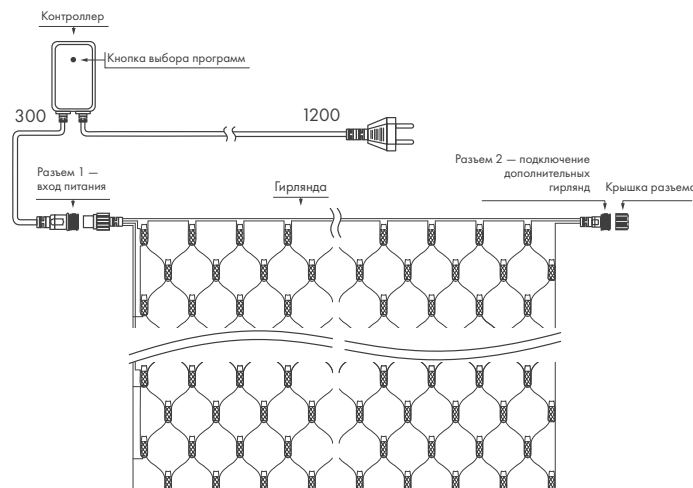

ЦВЕТА СВЕЧЕНИЯ

РАЗМЕРЫ

- ♦ 2000×1500 мм (288 LED)
- ♦ 2500×2500 мм (432 LED)

8 ДИНАМИЧЕСКИХ РЕЖИМОВ

СХЕМА ПОДКЛЮЧЕНИЯ

КОМПЛЕКТ ПОСТАВКИ

- ♦ Гирлянды с 8 режимами свечения, контроллер, шнур питания с вилкой.