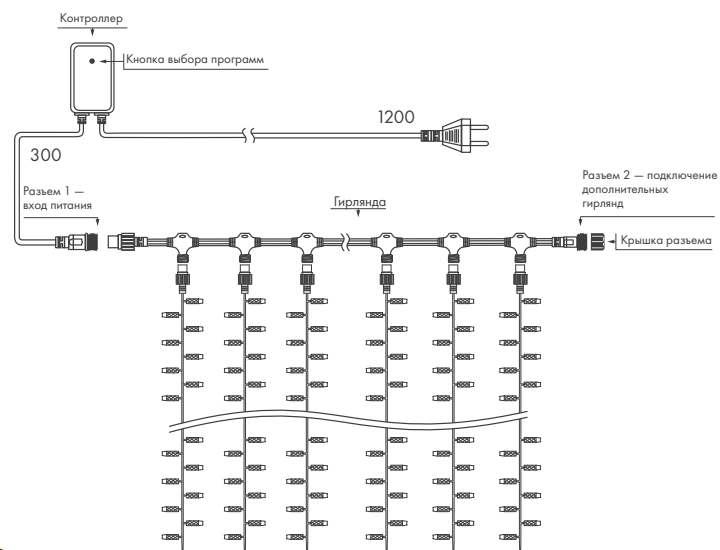

ЦВЕТА СВЕЧЕНИЯ

РАЗМЕРЫ

- ♦ 2000×1500 мм (360 LED)*
- ♦ 2000×2500 мм (405 LED)
- ♦ 2000×3000 мм (760 LED)*
- ♦ 2000×6000 мм (1500 LED)
- ♦ 2000×9000 мм (2200 LED)

*Эффект мерцания.

8 ДИНАМИЧЕСКИХ РЕЖИМОВ

СХЕМА ПОДКЛЮЧЕНИЯ