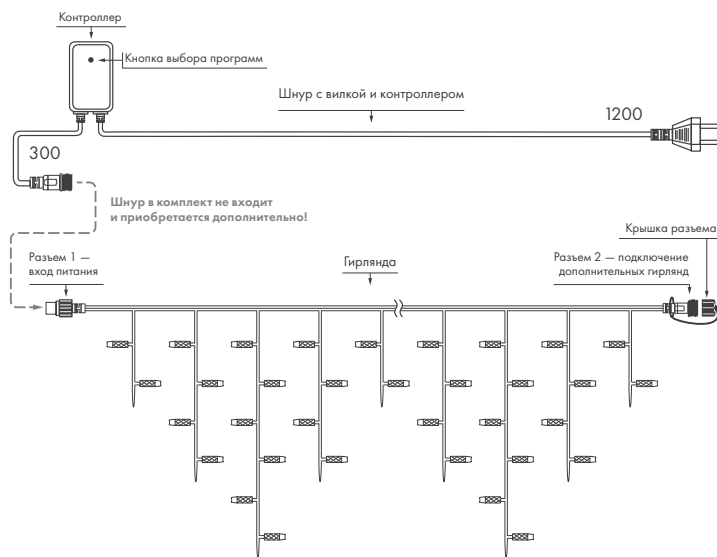

CLASSIC

Применяются в интерьерах и уличных проектах.
Позволяют соединять гирлянды между собой.

8 ДИНАМИЧЕСКИХ РЕЖИМОВ

СХЕМА ПОДКЛЮЧЕНИЯ

- ♦ Для подключения одной или нескольких гирлянд к сети необходимо приобрести провод питания с выпрямителем AC/DC и контроллером с 8 встроенными программами динамической смены цвета (арт. 025891/025892).

IP65
дом/улица

230 В
напряжение

2.3 мм
Ø провода

1 год
гарантия

Температурный режим:
-30... +40 °C