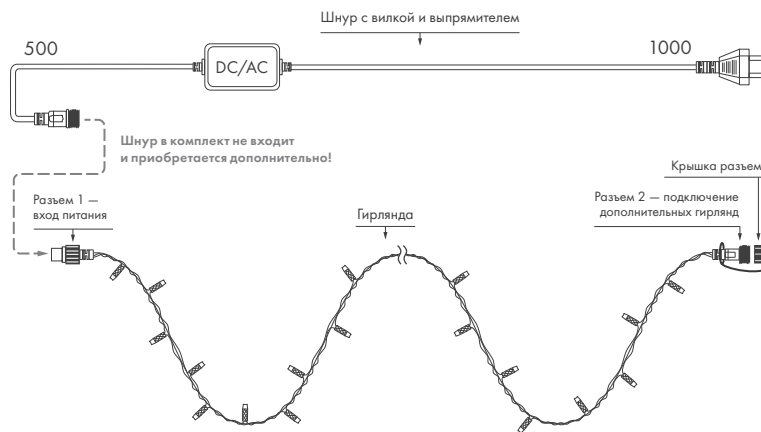

PRO

Применяются для реализации уличных проектов.
Позволяют соединять гирлянды между собой.

ЦВЕТА СВЕЧЕНИЯ

РАЗМЕРЫ

- 10 000 мм (100 LED)

ПОСТОЯННОЕ СВЕЧЕНИЕ, ЭФФЕКТЫ МЕРЦАНИЯ

СХЕМА ПОДКЛЮЧЕНИЯ