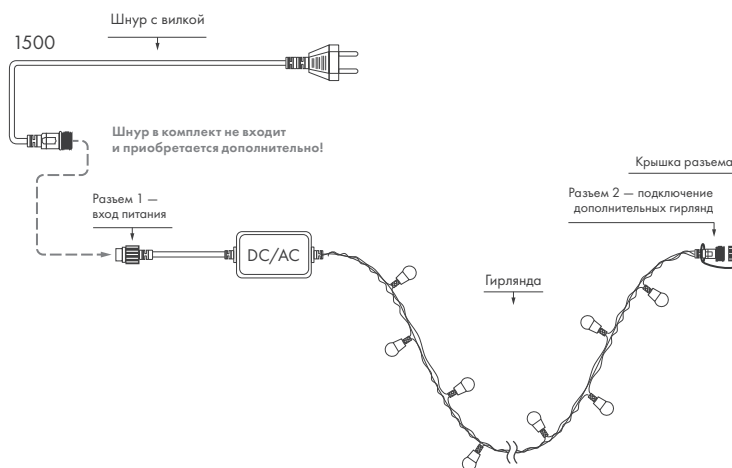

IP65
дом/улица

230 В
напряжение

2.3 мм
Ø провода

1 год
гарантия

МНОГОЦВЕТНЫЕ ГИРЛЯНДЫ

СХЕМА ПОДКЛЮЧЕНИЯ

КОМПЛЕКТ ПОСТАВКИ

- ♦ Многоцветные гирлянды длиной 10 000 и 20 000 мм поставляются без шнура питания, его нужно приобрести отдельно (арт. 025652).
- ♦ Многоцветные гирлянды серии PRO поставляются без шнура питания, его нужно приобрести отдельно (арт. 025653).