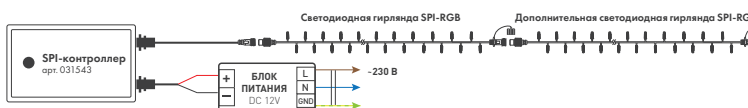

12 В
напряжение

2.3 мм
Ø провода

1 год
гарантия

РЕЖИМЫ ДИНАМИКА SPI

СХЕМА ПОДКЛЮЧЕНИЯ

- 1** подключение гирлянд суммарной мощностью **не более 80 Вт**

- 2** подключение гирлянд суммарной мощностью **более 80 Вт**