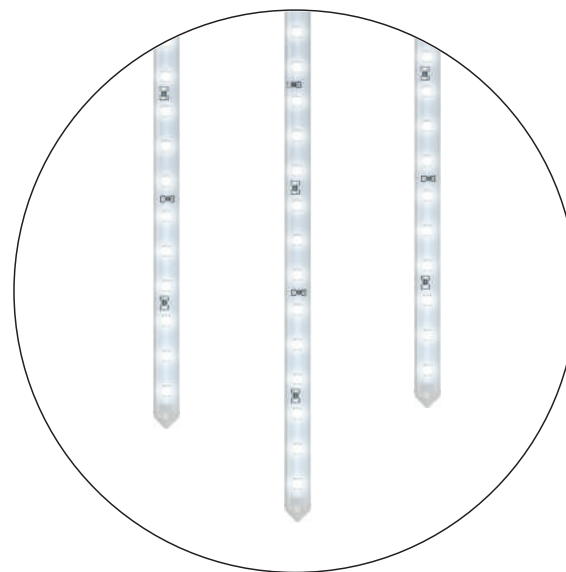

ПРОЗРАЧНЫЕ «ТАЮЩИЕ СОСУЛЬКИ»
СО СВЕТОВЫМ ЭФФЕКТОМ НЕПРЕРЫВНО
СТЕКАЮЩЕЙ КАПЛИ ПОГРУЖАЮТ
В АТМОСФЕРУ ЗИМНЕЙ СКАЗКИ.
ГИРЛЯНДЫ ИСПОЛЬЗУЮТСЯ НА ДЕРЕВЬЯХ,
КАРНИЗАХ И ФАСАДАХ ЗДАНИЙ,
А ТАКЖЕ ВНУТРИ ПОМЕЩЕНИЙ.