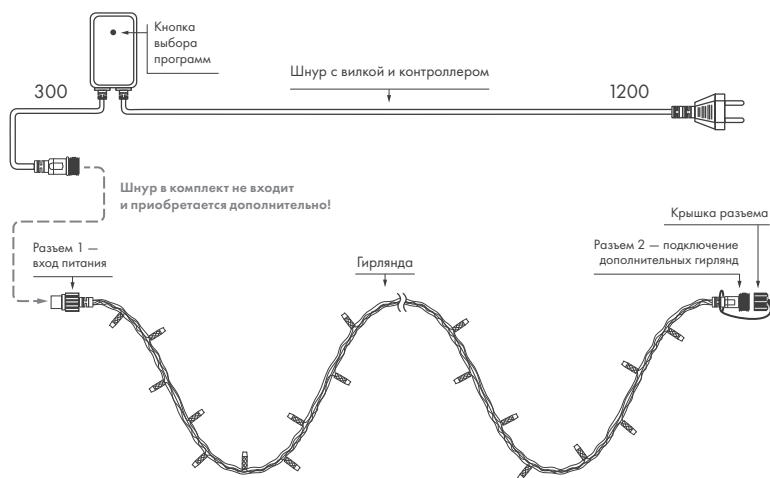

CLASSIC

Применяются в интерьерах и уличных проектах.
Позволяют соединять гирлянды между собой.

8 РЕЖИМОВ СВЕЧЕНИЯ (LIVE)

СХЕМА ПОДКЛЮЧЕНИЯ

- Для подключения одной гирлянды или нескольких гирлянд к сети необходимо приобрести провод питания с выпрямителем AC/DC и контроллером с 8 встроенными программами динамической смены цвета (арт. 025891/025892).