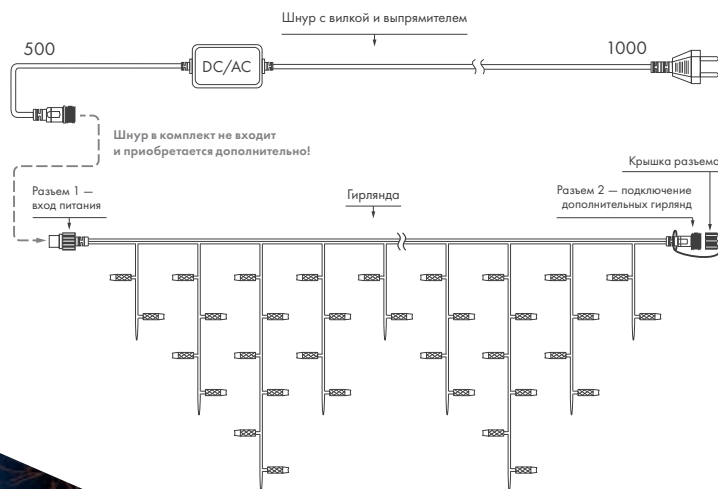

CLASSIC

Применяются в интерьерах и уличных проектах.
Позволяют соединять гирлянды между собой.

ЦВЕТА СВЕЧЕНИЯ

РАЗМЕРЫ

- 2400×600 мм (88 LED)
- 4000×600 мм (128 LED)
- 5600×900 мм (240 LED)

ПОСТОЯННОЕ СВЕЧЕНИЕ, ЭФФЕКТЫ МЕРЦАНИЯ

СХЕМА ПОДКЛЮЧЕНИЯ