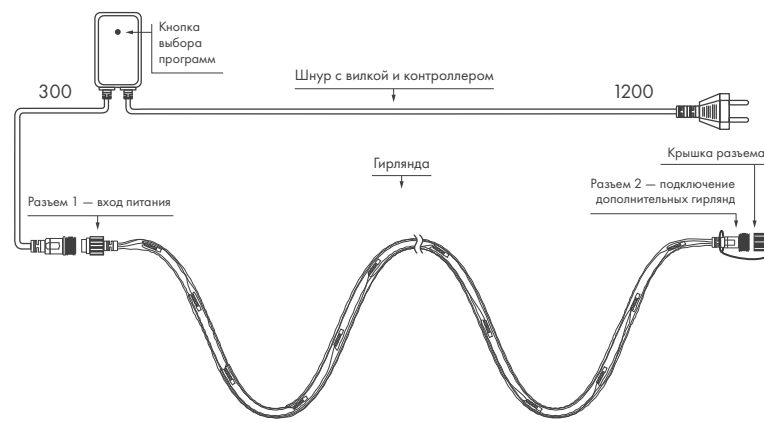

ЭФФЕКТ «БЕГУЩЕГО ОГНЯ»

СХЕМА ПОДКЛЮЧЕНИЯ

КОМПЛЕКТ ПОСТАВКИ

- Гирлянды укомплектованы проводом питания с выпрямителем AC/DC и контроллером с 3 динамическими режимами «бегущий огонь».