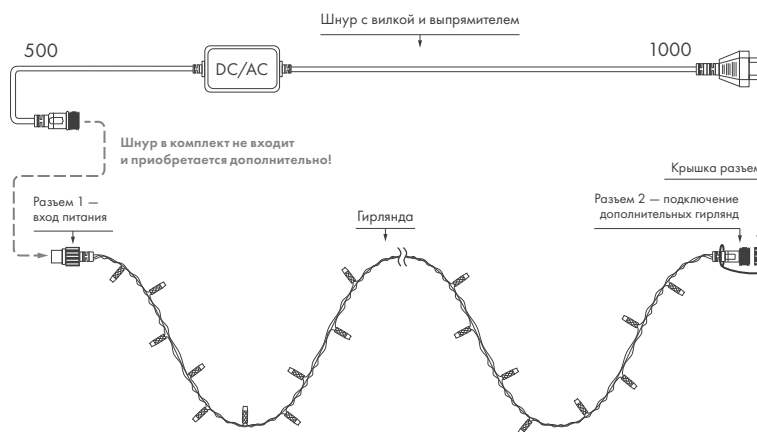

РАЗМЕРЫ

- ♦ 10 000 мм (100 LED)
- ♦ 20 000 мм (200 LED)

ПОСТОЯННОЕ СВЕЧЕНИЕ, ЭФФЕКТЫ МЕРЦАНИЯ

СХЕМА ПОДКЛЮЧЕНИЯ

- ♦ Для подключения к сети гирлянд постоянного свечения (STD) необходим шнур питания с выпрямителем AC/DC (арт. 025883/025884).
- ♦ Для подключения к сети гирлянд с эффектом мерцания (FLASH) необходим шнур питания с выпрямителем AC/DC (арт. 025885/025886).
- ♦ Для подключения к сети гирлянд с эффектом медленного мерцания (PULSE) необходим шнур питания с выпрямителем AC/DC (арт. 025884/025887).