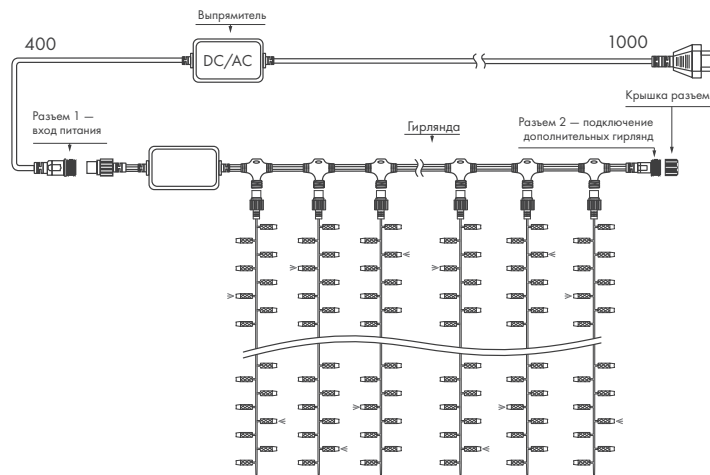

PRO

Применяются для реализации уличных проектов.
Позволяют соединять гирлянды между собой.

ЦВЕТА СВЕЧЕНИЯ

РАЗМЕРЫ

- ◆ 2000×3000 мм (760 LED)

ЭФФЕКТ МЕРЦАНИЯ

СХЕМА ПОДКЛЮЧЕНИЯ

Применяются для праздничного украшения интерьеров.
Позволяют соединять гирлянды между собой.