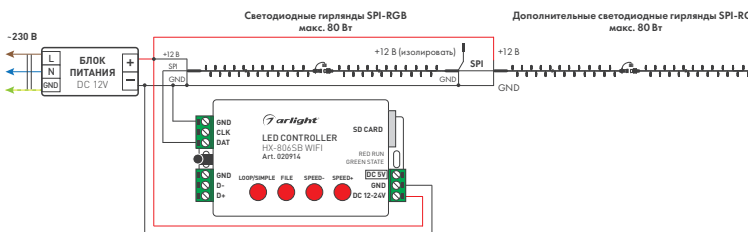

12 В
напряжение

2.3 мм
Ø провода

1 год
гарантия

РЕЖИМЫ ДИНАМИКА SPI

СХЕМА ПОДКЛЮЧЕНИЯ

- 1** подключение гирлянд суммарной мощностью **не более 80 Вт**

- 2** подключение гирлянд суммарной мощностью **более 80 Вт**