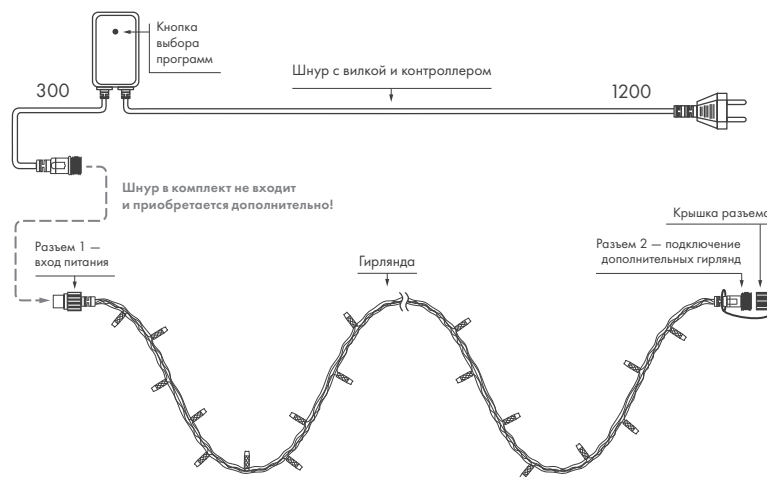

PRO

Применяются для реализации уличных проектов.
Позволяют соединять гирлянды между собой.

8 РЕЖИМОВ СВЕЧЕНИЯ (LIVE)

СХЕМА ПОДКЛЮЧЕНИЯ

- ♦ Для подключения одной гирлянды или нескольких гирлянд к сети необходимо приобрести провод питания с выпрямителем AC/DC и контроллером с 8 встроенными программами динамической смены цвета (арт. 025893/025894).