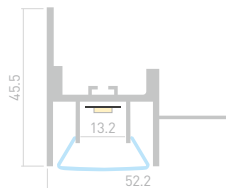

FOLED CEIL SIDE

Профиль
FOLED-CEIL-SIDE-2000

023864

Размеры | 2000×52.2×35.5 мм
Ширина площадки | 13.2 мм
Цвет ● Неанод.

ДОСТУПНЫЕ АКСЕССУАРЫ

Экран   Заглушка   Соединитель прямой   Соединитель угловой

FOLED WALL

Профиль
FOLED-WALL-2000

023865

Размеры | 2000×52.2×45.5 мм
Ширина площадки | 13.2 мм
Цвет ● Неанод.

ДОСТУПНЫЕ АКСЕССУАРЫ

Экран   Заглушка   Соединитель прямой   Соединитель угловой

POLI

Профиль
POLI-2000 ANOD

021738

Размеры | 2000×7×26.1 мм
Ширина площадки | 11.2 мм
Цвет ● Анод.

ДОСТУПНЫЕ АКСЕССУАРЫ

Экран   Заглушка   Держатель накладной

PAK 90

Профиль
PAK-90-2000

025491

Размеры | 2000×33×32 мм
Ширина площадки | 11 мм
Цвет ● Неанод.

ДОСТУПНЫЕ АКСЕССУАРЫ

Экран   Заглушка