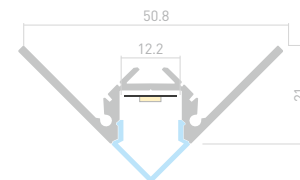

ДОСТУПНЫЕ АКСЕССУАРЫ

Экран

Заглушка