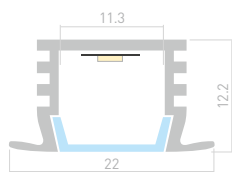

Экран Заглушка Соединитель прямой Соединитель угловой

PDS F

Профиль
PDS-F-2000 ANOD

012083

Размеры | 2000×22×12.2 мм
Ширина площадки | 11.3 мм
Цвет | ● Анод.
● Черный 017642
● Коричневый 017653
● Шампань 017652