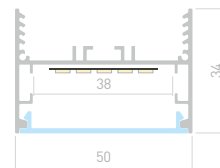

029040

Размеры | **2000×50×34 мм**
 Ширина площадки | **38 мм**
 Цвет ● Анод.

ДОСТУПНЫЕ АКСЕССУАРЫ

Угловые соединения

LINE 5050

Профиль
SL-LINE-5050-2000 ANOD

019304

Размеры | **2000×50×50 мм**
 Ширина площадки | **38 мм**
 Отсек для БП | **46×22 мм**