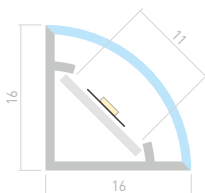

ДОСТУПНЫЕ АКСЕССУАРЫ