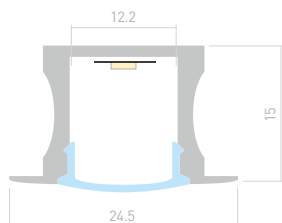

Размеры | 2000×22.6×15.6 мм
Ширина площадки | 18 мм
Цвет ● Анод.

ДОСТУПНЫЕ АКСЕССУАРЫ

Заглушка

Держатель
накладной

SLIM H15 F

Профиль с экраном
ALU-SLIM-H15-F-2000 ANOD+FROST

018243

Размеры | 2000×24.5×15 мм
Ширина площадки | 12.2 мм
Цвет ● Анод.