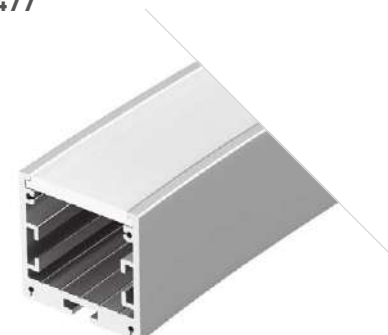

1.5 КРУГ 1/4

Профиль
SL-ARC-3535-D1500-A90 SILVER
025477

1. Размеры | 1178×35×35 мм
   Свечение | Вниз
   Цвет | ● Анод.
   ● Черный 025514
   ○ Белый 025515

ВАРИАНТЫ СОЕДИНЕНИЯ ПРОФИЛЕЙ