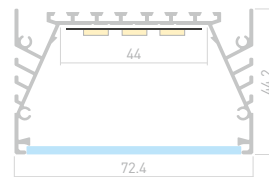

PLS LOCK H15

Профиль
PLS-LOCK-H15-T-HIDE-2000

033688

Размеры | 2000×65.9×14.6 мм
Ширина площадки | 24 мм
Цвет ● Неанод.

ДОСТУПНЫЕ АКСЕССУАРЫ

Экран   Заглушка   Соединитель прямой   Соединитель угловой

PLS45 F HIDE

Профиль
PLS45-F-HIDE-2000

026547

Размеры | 2000×48×39 мм
Ширина площадки | 24 мм
Цвет ● Неанод.

ДОСТУПНЫЕ АКСЕССУАРЫ

Экран   Заглушка   Соединитель прямой   Соединитель угловой

POWER W50

Профиль
KLUS-POWER-W50-2000 ANOD

030303

Размеры | 2000×56×70 мм
Ширина площадки | 11, 21.6 мм
Отсек для БП | 32×37 мм
Цвет ● Анод.

ДОСТУПНЫЕ АКСЕССУАРЫ

Экран   Заглушка   Подвес

POWER W70

Профиль
KLUS-POWER-W70-2000 ANOD

019879

Размеры | 2000×72.4×44.2 мм
Ширина площадки | 44 мм
Цвет ● Анод.

ДОСТУПНЫЕ АКСЕССУАРЫ

Соединитель прямой   Соединитель угловой   Подвес