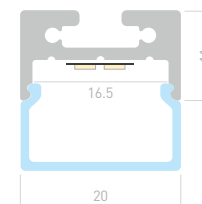

LINIA8 FANTOM

Профиль
SL-LINIA8-FANTOM-2000 ANOD

034986

Размеры | 2000×47.8×12 мм
Ширина площадки | 5 мм
Цвет ● Анод.

ДОСТУПНЫЕ АКСЕССУАРЫ

Экран   Заглушка

BEVEL

Профиль
SL-BEVEL-2000 ANOD

031120(1)

Размеры | 2000×24×9 мм
Ширина площадки | 5 мм
Цвет ● Анод.

ДОСТУПНЫЕ АКСЕССУАРЫ

Экран   Заглушка

LINE 2011M

Профиль
SL-LINE-2011M-2000 ANOD

023720

Размеры | 2000×20×11 мм
Ширина площадки | 16.5 мм
Цвет ● Анод.

ДОСТУПНЫЕ АКСЕССУАРЫ

Экран   Заглушка   Держатель накладной

Соединитель прямой   Соединитель угловой   Подвес