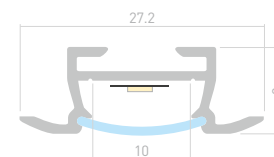

ДОСТУПНЫЕ АКСЕССУАРЫ

Экран   Заглушка   Держатель пружинный