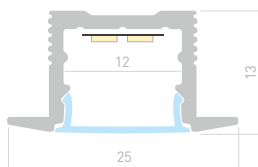

ИСТОЧНИКИ ПИТАНИЯ

Артикул	Название
033093	ARPV для 5 м ленты
022696	ARPV для 2,5 м ленты
022410	ARPV для 1 м ленты

SLIM H13 M F25

Профиль
SL-SLIM-H13M-F25-2000 ANOD

023719

Размеры | 2000×25×13 мм
 Ширина площадки | 12 мм
 Цвет | ● Анод.
 ● Анод. 036040 — 3 м.
 ● Черный 037114