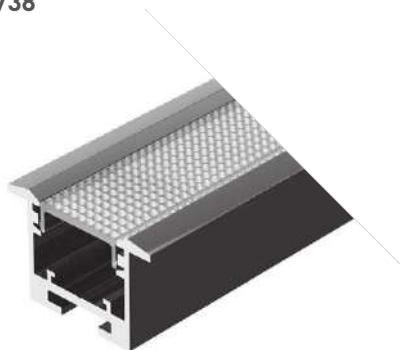

LINE 3523 F

Профиль
SL-LINE-3523-F-2500 BLACK

033738

Размеры | 2500×35×23 мм
Ширина площадки | 12 мм
Цвет ● Черный