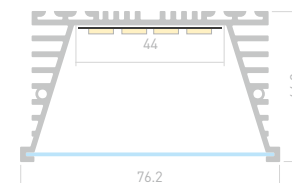

Размеры | **2000×66×25 мм**
Ширина площадки | **42.4 мм**
Цвет ● Анод.

ДОСТУПНЫЕ АКСЕССУАРЫ

POWER RW 70F

Профиль
KLUS-POWER-RW70F-2000 ANOD

019881

Размеры | **2000×76.2×44.2 мм**
Ширина площадки | **44 мм**
Цвет ● Анод.