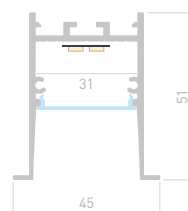

ДОСТУПНЫЕ АКСЕССУАРЫ