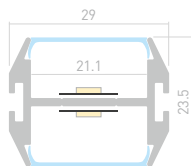

ДОСТУПНЫЕ АКСЕССУАРЫ

Экран Заглушка Проушина

Соединитель прямой Соединитель угловой Подвес

PLS LOCK DUAL

Профиль
PLS-LOCK-DUAL-2000 ANOD

032864

Размеры | 2000×29×23.5 мм
Ширина площадки | 21.1 мм
Цвет ● Анод.