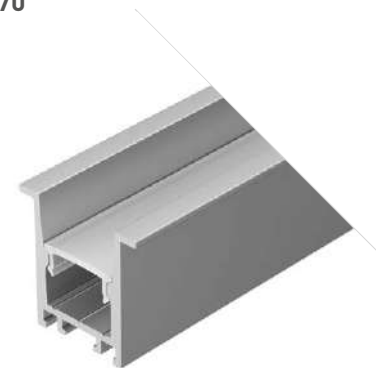

COMFORT 2322 F

Профиль
SL-COMFORT-2322-F-2000 ANOD

031770

Размеры | 2000×23×22 мм
Ширина площадки | 14 мм
Цвет | ● Черный 031771