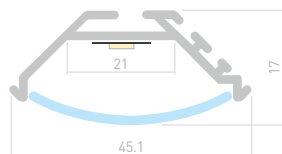

Размеры | **2000×50×60 мм**
 Ширина площадки | **47 мм**
 Отсек для БП | **47×37 мм**
 Цвет ● **Анод.**

ДОСТУПНЫЕ АКСЕССУАРЫ

Экран Заклушка Держатель

P45

Профиль
KLUS-P45-2000 ANOD

020898

Размеры | **2000×45.1×17 мм**
Ширина площадки | **21 мм**
Цвет | ● **Анод.**