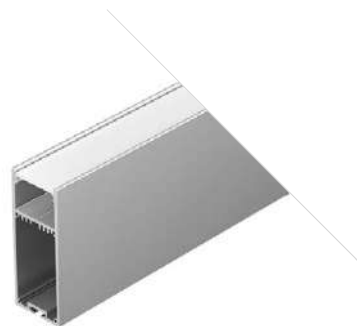

- Анод.
- Анод. 036197 с экраном 3 м.
- Анод. 036303 с экраном 2.5 м.
- Черный 020463 с экраном 2.5 м.
- Белый 027987 с экраном 2.5 м.

ДОСТУПНЫЕ АКСЕССУАРЫ

LINE 3691

Профиль
SL-LINE-3691-2000 ANOD

019302

Размеры | **2000×36×91 мм**
 Ширина площадки | **32 мм**
 Отсек для БП | **32×54 мм**
 Цвет