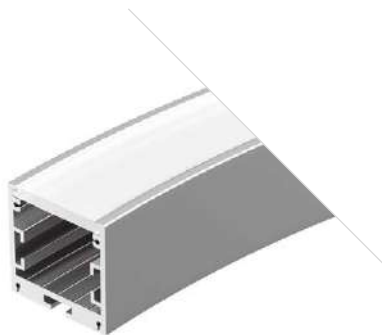

0.8 КРУГ 1/4

Профиль
SL-ARC-3535-D800-A90 SILVER
027637

1. Размеры | 628×35×35 мм
   Свечение | Вниз
   Цвет | ● Анод.
   ● Черный 027638
   ○ Белый 027638