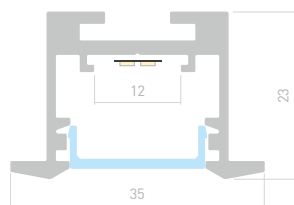

ДОСТУПНЫЕ АКСЕССУАРЫ

Экран

Заглушка

Пружинный
держатель

Соединитель
прямой