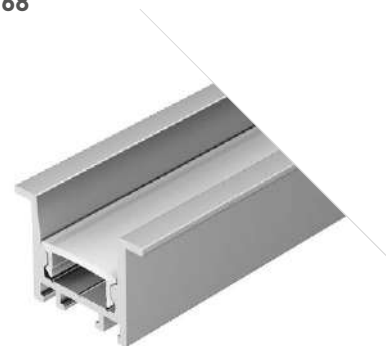

ДОСТУПНЫЕ АКСЕССУАРЫ

Экран Заглушка

COMFORT 2316 F

Профиль
SL-COMFORT-2316-F-2000 ANOD

031768

Размеры | 2000×23×16 мм
 Ширина площадки | 13 мм
 Цвет | ● Анод.
 ● Черный 031769

ДОСТУПНЫЕ АКСЕССУАРЫ

Экран Заглушка Пружинный держатель