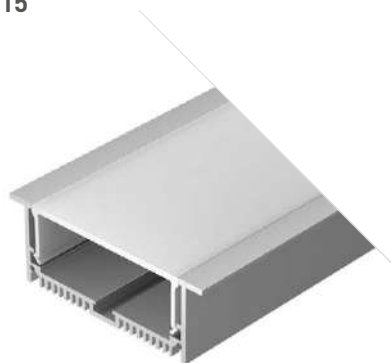

LINIA88 F

Профиль
SL-LINIA88-F-2000 ANOD

019315

Размеры | **2000×88×32 мм**
Ширина площадки | **60 мм**
Цвет ● **Анод.**
● **Анод.** 020471 с экраном 2.5 м.
○ **Белый** 021373 с экраном 2.5 м.

ДОСТУПНЫЕ АКСЕССУАРЫ