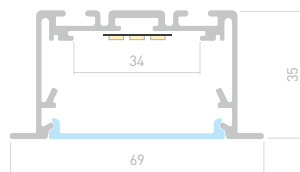

ДОСТУПНЫЕ АКСЕССУАРЫ

Угловые соединения

Заглушка | Соединитель прямой | Держатель встраиваемый | Пружинный держатель

LINIA69 F SEAMLESS

Профиль
S2-LINIA69-F-2500 SEAMLESS ANOD

029470

Размеры | 2500×69×35 мм
Ширина площадки | 34 мм
Цвет ● Анод.
● Черный 021373