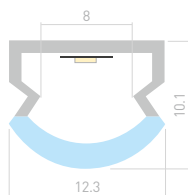

LINE 1210R

Профиль с матовым экраном
WPH-LINE-1210R-2000 OPAL

023303

Размеры | **2000×12.3×10.1 мм**
Ширина площадки | **8 мм**
Цвет ☐ Белый

ДОСТУПНЫЕ АКСЕССУАРЫ

Заглушка   Держатель накладной

LINE 1212

Профиль
WPH-LINE-1212-2000 OPAL

023302

Размеры | **2000×11.4×12.2 мм**
Ширина площадки | **8 мм**
Цвет ☐ Белый

ДОСТУПНЫЕ АКСЕССУАРЫ

Заглушка   Держатель накладной

FLOOR22

Профиль с матовым экраном
WPH-FLOOR22-2000

023290

Размеры | **2000×22×18 мм**
Ширина площадки | **15 мм**
Цвет ☐ Белый

ДОСТУПНЫЕ АКСЕССУАРЫ

Заглушка   Держатель накладной   Профиль-держатель

KANT H10

Профиль с матовым экраном
WPH-KANT-H10-2000 OPAL

023301

Размеры | **2000×10.3×10.3 мм**
Ширина площадки | **8 мм**
Цвет ☐ Белый

ДОСТУПНЫЕ АКСЕССУАРЫ

Заглушка   Держатель накладной