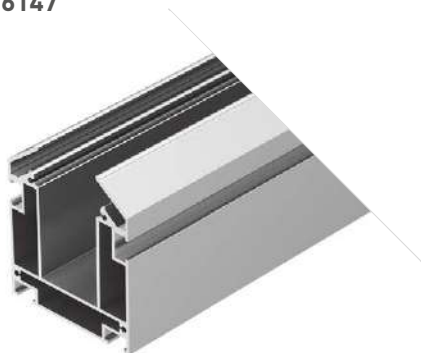

031807
Соединитель
угловой

036886
Заглушка

MAG STRETCH ORIENT

Профиль-держатель
MAG-STRETCH-ORIENT

036147

Размеры | **2000×56.8×65.6 мм**
 Ширина площадки | **25 мм**
 Цвет | ● **Анод.**

ДОСТУПНЫЕ АКСЕССУАРЫ