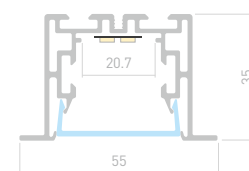

ДОСТУПНЫЕ АКСЕССУАРЫ

90°

90°

90°

90°

90°

Заглушка

Соединитель
прямой

Держатель
встраиваемый

Пружинный
держатель