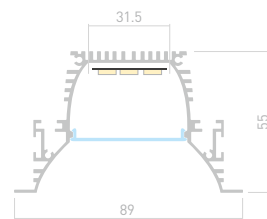

ДОСТУПНЫЕ АКСЕССУАРЫ

Экран Заглушка Соединитель Держатель пружинный