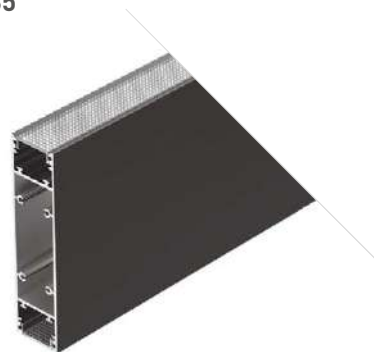

ДОСТУПНЫЕ АКСЕССУАРЫ

LINE 25100 DUAL

Профиль
SL-LINE-25100-DUAL-2500 BLACK

033735