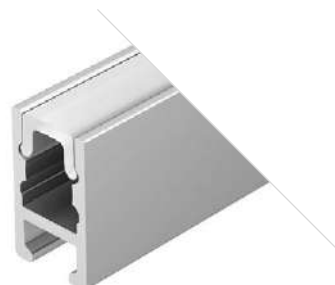

ДОСТУПНЫЕ АКСЕССУАРЫ

Экран Заглушка Держатель накладной

MICRO 0510

Профиль
ARH-MICRO-0510-2000 ANOD

036385

Размеры | 2000×5.4×9.7 мм
Ширина площадки | 4.1 мм
Цвет ● Анод.

ДОСТУПНЫЕ АКСЕССУАРЫ

Экран Заглушка Держатель накладной Соединитель