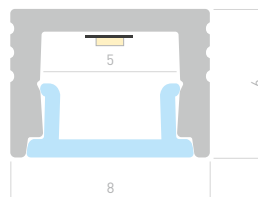

ДОСТУПНЫЕ АКСЕССУАРЫ