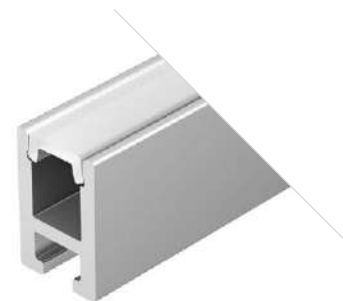

MICRO 0610

Профиль
ARH-MICRO-0610-2000 ANOD

036384

Размеры | 2000×6.6×10 мм
Ширина площадки | 4.1 мм
Цвет ● Анод.

ДОСТУПНЫЕ АКСЕССУАРЫ

Экран   Заглушка   Держатель накладной