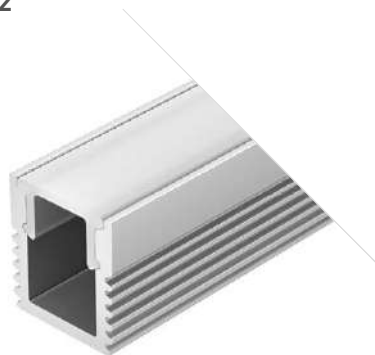

MINI 8

Профиль
SL-MINI-8-2000 ANOD

019322

Размеры | 2000×8×9 мм
Ширина площадки | 5 мм
Цвет | ● Анод.
● Черный ⁰³⁰⁵¹⁴
○ Белый ⁰³⁷¹⁰⁹

ДОСТУПНЫЕ АКСЕССУАРЫ