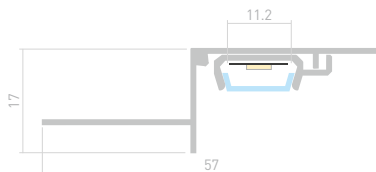

ДОСТУПНЫЕ АКСЕССУАРЫ

Экран

Заглушка