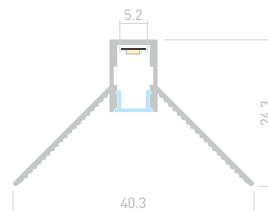

Размеры | **2000×44.9×22.2 мм**
Ширина площадки | **5.2 мм**
Цвет ● **Анод.**

ДОСТУПНЫЕ АКСЕССУАРЫ

Экран

Заглушка

DECORE S6

Профиль
ARH-DECORE-S6-INT-2000 ANOD

034971

Размеры | **2000×40.3×24.3 мм**
Ширина площадки | **5.2 мм**
Цвет ● **Анод.**