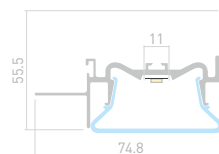

FOLED 50 CEIL

Профиль
FOLED-50-CEIL-CENTER-2000

035769

Размеры | **2000×94.6×35.5 мм**
Ширина площадки | **11 мм**
Цвет ● **Анод.**

ДОСТУПНЫЕ АКСЕССУАРЫ

Экран   Заглушка   Соединитель прямой

Соединитель угловой   Профиль-держатель   Держатель накладной

FOLED 50 CEIL

Профиль
FOLED-50-CEIL-SIDE-2000

035770

Размеры | **2000×74.8×35.5 мм**
Ширина площадки | **10 мм**
Цвет ● **Анод.**

ДОСТУПНЫЕ АКСЕССУАРЫ

Экран   Заглушка   Соединитель прямой   Соединитель угловой

FOLED 50 WALL

Профиль
FOLED-50-WALL-2000

035771

Размеры | **2000×74.8×55.5 мм**
Ширина площадки | **11 мм**
Цвет ● **Анод.**

ДОСТУПНЫЕ АКСЕССУАРЫ

Экран   Заглушка   Соединитель прямой   Соединитель угловой

FOLED CEIL CENTER

Профиль
FOLED-CEIL-CENTER-2000

023863

Размеры | **2000×72.2×35.5 мм**
Ширина площадки | **13.2 мм**
Цвет ● **Неанод.**

ДОСТУПНЫЕ АКСЕССУАРЫ

Экран   Заглушка   Соединитель прямой

Соединитель угловой   Профиль-держатель   Держатель накладной