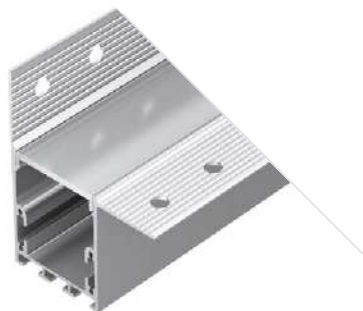

LINIA32 FANTOM

Профиль
SL-LINIA32-FANTOM-EDGE-2000 ANOD

027159