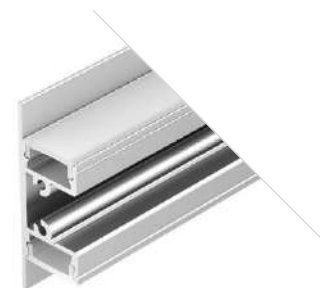

ДОСТУПНЫЕ АКСЕССУАРЫ

Экран

Заглушка

WALL 1849

Профиль
ARH-WALL-1849-DUAL-2000 ANOD

036339

Размеры | 2000×17.6×48.6 мм
Ширина площадки | 13.4 мм
Цвет | ● Анод.

ДОСТУПНЫЕ АКСЕССУАРЫ