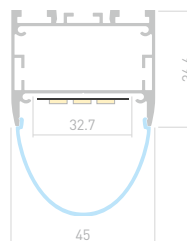

036347

Размеры | **2000×45×36.6 мм**
Ширина площадки | **32.7 мм**
Цвет ● **Анод.**

ДОСТУПНЫЕ АКСЕССУАРЫ

LINIA32 FANTOM

Профиль
SL-LINIA32-FANTOM-2000 ANOD

027158

Размеры | **2000×83×35 мм**
Ширина площадки | **24.2 мм**
Цвет ● **Анод.**
● **Анод.** 031374 с экраном