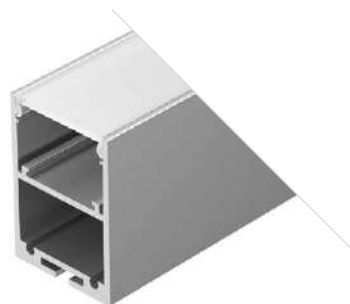

LINE 3750A

Профиль
ARH-LINE-3750A-2000 ANOD

019615

Размеры | 2000×36.2×52.5 мм
Ширина площадки | 24 мм
Отсек для БП | 32×20 мм
Цвет ● Анод.

ДОСТУПНЫЕ АКСЕССУАРЫ