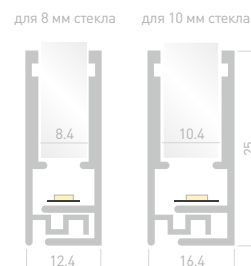

SHELF 620

Профиль
SHELF-620-2000-SET ANOD

023788

Размеры | **2000×51×48(64) мм**
Ширина площадки | **10 мм**
Цвет | ● **Анод.**

ДОСТУПНЫЕ АКСЕССУАРЫ

GLASS 56

Профиль
KLUS-GLASS-56-2000 ANOD

019193

Размеры | **2000×25×10.4 мм**
Ширина площадки | **7 мм**
Цвет | ● **Анод.**

ДОСТУПНЫЕ АКСЕССУАРЫ

GLASS 810

Профиль
KLUS-GLASS-810-2000 ANOD

019191

Размеры | **2000×25×16.4 мм**
Ширина площадки | **10 мм**
Цвет | ● **Анод.**

ДОСТУПНЫЕ АКСЕССУАРЫ

EX

Профиль
EX-2000

013208

Размеры | **2000×23×35.5 мм**
Ширина площадки | **11 мм**
Цвет | ● **Неанод.**

ДОСТУПНЫЕ АКСЕССУАРЫ