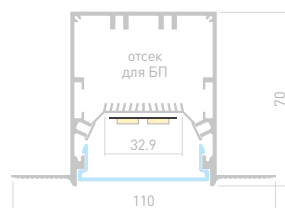

Размеры | 2000×110×70 мм
Ширина площадки | 32.9 мм
Отсек для БП | 48×30 мм
Цвет ● Анод.
● Черный 018681

ДОСТУПНЫЕ АКСЕССУАРЫ

LINIA55 FANTOM

Профиль
SL-LINIA55-FANTOM-EDGE-2000 ANOD

027162

Размеры | 2000×85×96.5 мм
Ширина площадки | 32.9 мм
Отсек для БП | 48×30 мм
Цвет ● Анод.