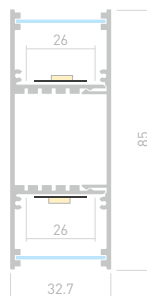

023911

Размеры | 2000×25×6.1 мм
Ширина площадки | 9.6 мм
Цвет | ● Анод.

ДОСТУПНЫЕ АКСЕССУАРЫ

Заглушка

WALL 3385

Профиль
ARH-WALL-3385-DUAL-2000 ANOD

036341

Размеры | 2000×32.7×85 мм
Ширина площадки | 26 мм
Цвет | ● Анод.