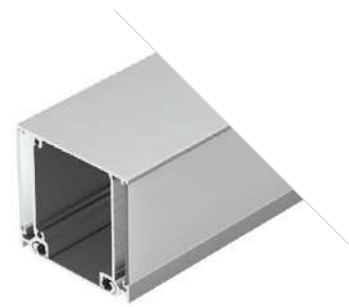

Экран

Заглушка

BOX57 DUAL

Профиль
BOX57-DUAL-2000 ANOD

017359

Размеры | 2000×57×61 мм
Ширина площадки | 48 мм
Отсек для БП | 47×37 мм
Цвет ● Анод.

ДОСТУПНЫЕ АКСЕССУАРЫ

Экран