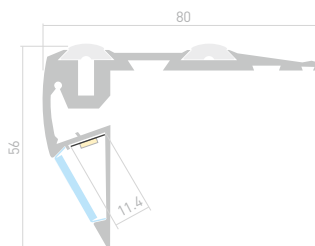

ДОСТУПНЫЕ АКСЕССУАРЫ

Экран   Заглушка   Противосколь-зьящая вставка