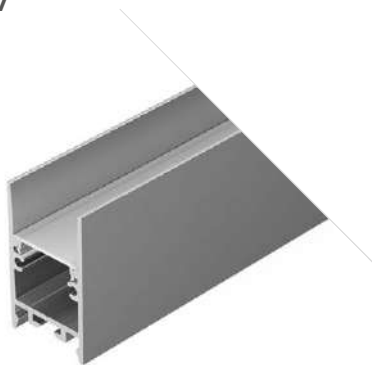

COMFORT 2542

Профиль
SL-COMFORT-2542-2000 ANOD

031727

Размеры | 2000×25×42 мм
Ширина площадки | 22 мм
Цвет ● Анод.
● Черный ⁰³¹⁷²