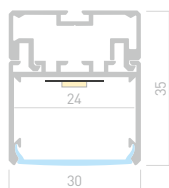

Заглушка

Держатель

LINE 3035

Профиль
KLUS-LINE-3035-2000 ANOD

023861

Размеры | **2000×30×35 мм**
 Ширина площадки | **24 мм**
 Цвет ● **Анод.**

ДОСТУПНЫЕ АКСЕССУАРЫ

Экран Заглушка Соединитель прямой