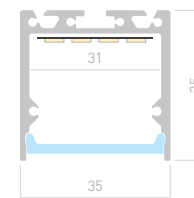

Размеры | 2000×35×35 мм
Ширина площадки | 31 мм
Цвет ● Анод.
● Анод. 036302 с экраном 2.5 м.
● Черный 020462 с экраном 2.5 м.
○ Белый 027986 с экраном 2.5 м.