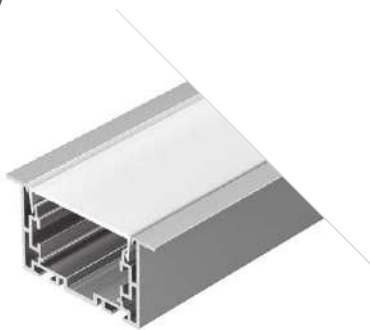

LINIA69 F

Профиль с экраном
S2-LINIA69-F-2500 ANOD+OPAL

021177

Размеры | 2500×69×35 мм
Ширина площадки | 34 мм
Цвет ● Анод.