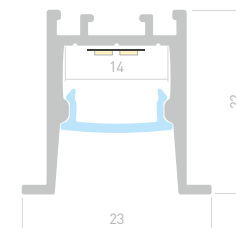

SLIM H13 M F25

Профиль
SL-SLIM-H13M-F25-2000 ANOD

023719

Размеры | 2000×25×13 мм
Ширина площадки | 12 мм
Цвет | ● Анод.
● Анод. 036040 — 3 м.
● Черный 037114

ДОСТУПНЫЕ АКСЕССУАРЫ

Экран   Заглушка

COMFORT 2316 F

Профиль
SL-COMFORT-2316-F-2000 ANOD

031768

Размеры | 2000×23×16 мм
Ширина площадки | 13 мм
Цвет | ● Анод.
● Черный 031769

ДОСТУПНЫЕ АКСЕССУАРЫ

Экран   Заглушка   Пружинный держатель

COMFORT 2322 F

Профиль
SL-COMFORT-2322-F-2000 ANOD

031770

Размеры | 2000×23×22 мм
Ширина площадки | 14 мм
Цвет | ● Черный 031771

ДОСТУПНЫЕ АКСЕССУАРЫ

Экран   Заглушка   Пружинный держатель