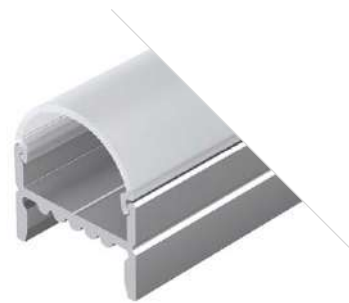

ДОСТУПНЫЕ АКСЕССУАРЫ

Экран

Заглушка

Держатель
накладной

WIDE H20

Профиль
ARH-WIDE-H20-2000 ANOD

018859

Размеры | 2000×19.5×13.2 мм
Ширина площадки | 15 мм
Цвет ● Анод.