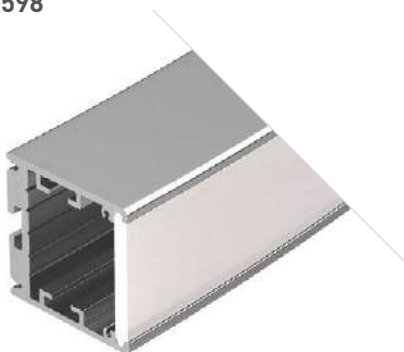

1.5 КРУГ 1/4

Профиль
SL-ARC-3535-D1500-W90 SILVER
026598

Размеры | 1178×35×35 мм
Свечение | Наружу
Цвет | ● Анод.
● Черный 026599
○ Белый 026600