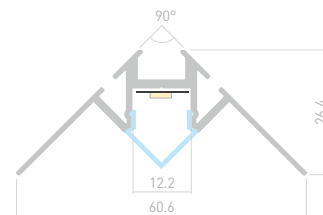

ДОСТУПНЫЕ АКСЕССУАРЫ

Экран

Заглушка