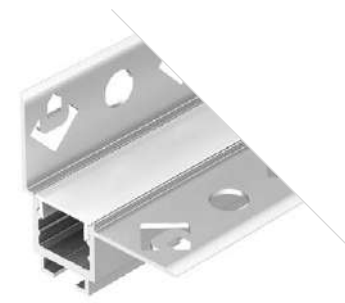

CEIL S16

Профиль
ARH-CEIL-S16-FANTOM-EDGE-2000 ANOD

034979

Размеры | 2000×38.4×36.5 мм
Ширина площадки | 12.4 мм
Цвет ● Анод.