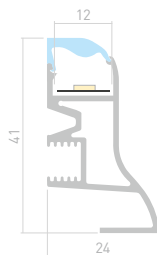

ДОСТУПНЫЕ АКСЕССУАРЫ