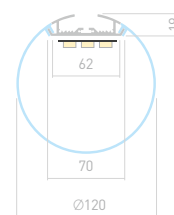

Размеры | **2000×70×19 мм**
 Ширина площадки | **62 мм**
 Цвет ● **Анод.**
 ● **Анод. 020475 с экраном 2.5 м.**

ДОСТУПНЫЕ АКСЕССУАРЫ

Экран

Заглушка

Подвес

Соединитель
прямой

Термы VODA, Челябинск

СОПУТСТВУЮЩИЕ ТОВАРЫ