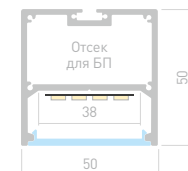

Размеры | **2000×50×50 мм**
Ширина площадки | **38 мм**
Отсек для БП | **46×22 мм**

1. Цвет
2. Анод.
   - Анод. 021447 с экраном 2.5 м.
   - Черный 020467 с экраном 2.5 м.
   - Белый 027990 с экраном 2.5 м.
   - Анод. 036202 + 036178 3 м.
   - Черный 036255 + 036178 3 м.