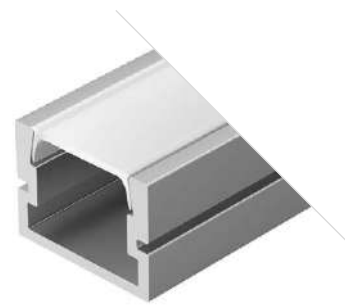

PDS SM

Профиль
PDS-SM-2000 ANOD

028363

Размеры | 2000×16×12 мм
Ширина площадки | 14 мм
Цвет | ● Анод.
● Черный 035027