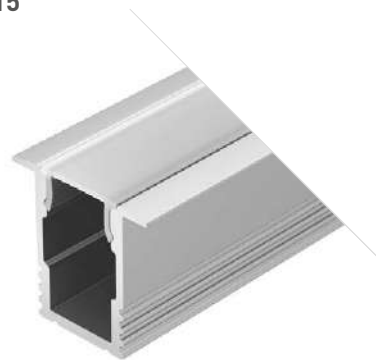

ДОСТУПНЫЕ АКСЕССУАРЫ

MINI8 H12 F12

Профиль
SL-MINI-8-H12-F12-2000 ANOD

023715