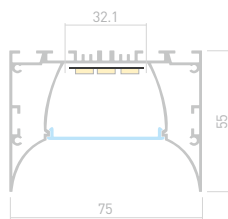

Держатель накладной Подвес

POWER 7555

Профиль
ARH-POWER-7555-COMFORT-2000 ANOD

036355

Размеры | 2000×75×55 мм
Ширина площадки | 32.1 мм
Цвет ● Неанод.

ДОСТУПНЫЕ АКСЕССУАРЫ

Экран Заглушка Соединитель

Держатель накладной Подвес