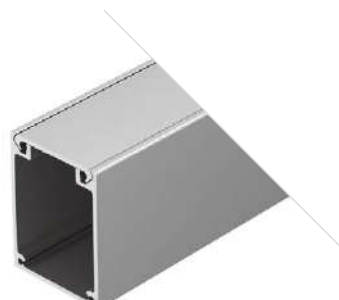

BOX72

Профиль
BOX72-2000 ANOD

017357

Размеры | **2000×50×52 мм**
Ширина площадки | **45 мм**
Цвет ● **Анод.**

ДОСТУПНЫЕ АКСЕССУАРЫ

Заклушка   Держатель