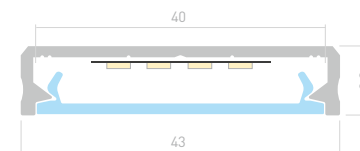

Размеры | **2000×16.9×16.6 мм**
 Ширина площадки | **13.3 мм**
 Цвет | ● Анод.
 ● Черный ⁰²⁶⁶⁹⁴

ДОСТУПНЫЕ АКСЕССУАРЫ

Экран Заглушка Держатель накладной

FLAT S

Профиль
ALM-FLAT-S-2000 ANOD

026713

Размеры | **2000×43×9.3 мм**
 Ширина площадки | **40 мм**
 Цвет | ● Анод.