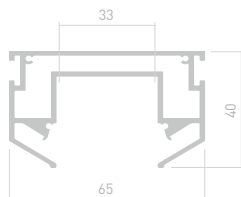

ДОСТУПНЫЕ АКСЕССУАРЫ

031806
Соединитель
прямой

031807
Соединитель
угловой

033536
Заглушка
прямой