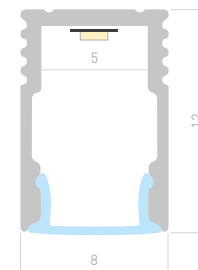

ДОСТУПНЫЕ АКСЕССУАРЫ