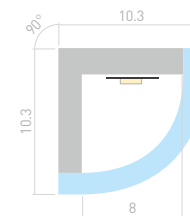

ДОСТУПНЫЕ АКСЕССУАРЫ

Заглушка Держатель накладной Профиль-держатель

KANT H10

Профиль с матовым экраном
WPH-KANT-H10-2000 OPAL

023301

Размеры | **2000×10.3×10.3 мм**
Ширина площадки | **8 мм**
Цвет Белый

ДОСТУПНЫЕ АКСЕССУАРЫ