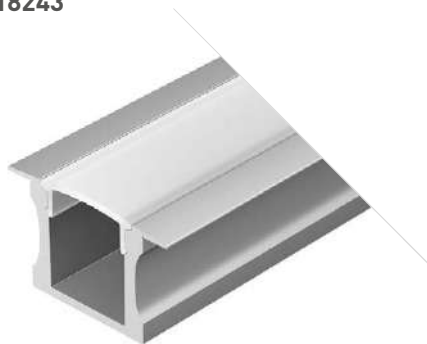

Размеры | 2000×22.6×15.6 мм
Ширина площадки | 18 мм
Цвет ● Анод.

ДОСТУПНЫЕ АКСЕССУАРЫ

Заглушка

Держатель
накладной

SLIM H15 F

Профиль с экраном
ALU-SLIM-H15-F-2000 ANOD+FROST

018243

Размеры | 2000×24.5×15 мм
Ширина площадки | 12.2 мм
Цвет ● Анод.