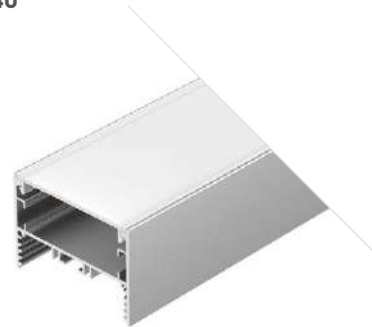

029040

Размеры | **2000×50×34 мм**
 Ширина площадки | **38 мм**
 Цвет ● Анод.

ДОСТУПНЫЕ АКСЕССУАРЫ

Угловые соединения

LINE 5050

Профиль
SL-LINE-5050-2000 ANOD

019304

Размеры | **2000×50×50 мм**
 Ширина площадки | **38 мм**
 Отсек для БП | **46×22 мм**