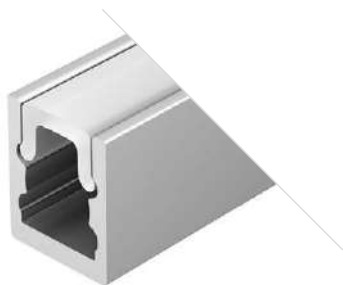

ПРИМЕНЕНИЕ

- ▶ Основное освещение и декоративная подсветка.
- ▶ Создание световых линий.
- ▶ Формирование фигурных световых элементов.

IP20

IP65

MICRO 0507

Профиль
ARH-MICRO-0507-2000 ANOD

036399

Размеры | 2000×5.4×7 мм
Ширина площадки | 4.1 мм
Цвет ● Анод.