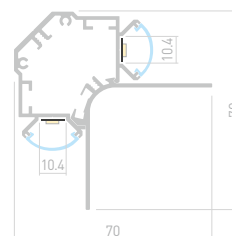

ДОСТУПНЫЕ АКСЕССУАРЫ