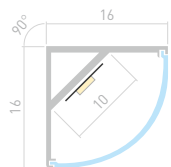

ДОСТУПНЫЕ АКСЕССУАРЫ