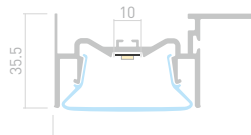

FOLED 50 CEIL

Профиль
FOLED-50-CEIL-CENTER-2000

035769

Размеры | **2000×94.6×35.5 мм**
Ширина площадки | **11 мм**
Цвет ● **Анод.**

ДОСТУПНЫЕ АКСЕССУАРЫ

Экран   Заглушка   Соединитель прямой

Соединитель угловой   Профиль-держатель   Держатель накладной

FOLED 50 CEIL

Профиль
FOLED-50-CEIL-SIDE-2000

035770

Размеры | **2000×74.8×35.5 мм**
Ширина площадки | **10 мм**
Цвет ● **Анод.**

ДОСТУПНЫЕ АКСЕССУАРЫ

Экран   Заглушка   Соединитель прямой   Соединитель угловой

FOLED 50 WALL

Профиль
FOLED-50-WALL-2000

035771

Размеры | **2000×74.8×55.5 мм**
Ширина площадки | **11 мм**
Цвет ● **Анод.**

ДОСТУПНЫЕ АКСЕССУАРЫ

Экран   Заглушка   Соединитель прямой   Соединитель угловой

FOLED CEIL CENTER

Профиль
FOLED-CEIL-CENTER-2000

023863

Размеры | **2000×72.2×35.5 мм**
Ширина площадки | **13.2 мм**
Цвет ● **Неанод.**

ДОСТУПНЫЕ АКСЕССУАРЫ

Экран   Заглушка   Соединитель прямой

Соединитель угловой   Профиль-держатель   Держатель накладной