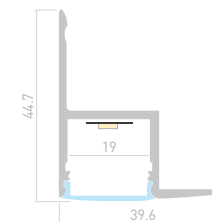

ДОСТУПНЫЕ АКСЕССУАРЫ