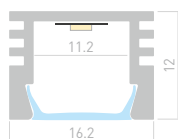

Экран

Заглушка

Крепеж для
скрытого
монтажа

Подвес

PDS S

Профиль
PDS-S-2000 ANOD*

012095

Размеры | 2000×16.2×12 мм
 Ширина площадки | 11.2 мм
 Цвет ● Анод.
 ● Анод. 029858 с экраном
 ● Неанод. 012094
 ● Черный 020896
 ● Черный RAL9005 020895
 ○ Белый 018270