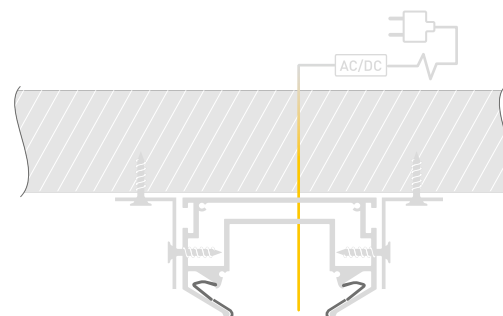

Закрепить полотно натяжного потолка с помощью гарпуна к профилю-держателю.