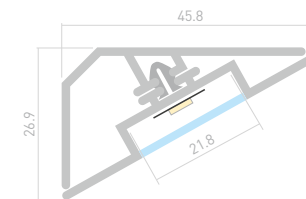

Размеры | 2000×45.8×26.9 мм
 Ширина площадки | 21.8 мм
 Цвет ● Анод.

ДОСТУПНЫЕ АКСЕССУАРЫ

PIK 1007

023988
Заглушка

PIK 1010

033729
Заглушка с отверстием

029090
Профиль-держатель

021821
Проушина