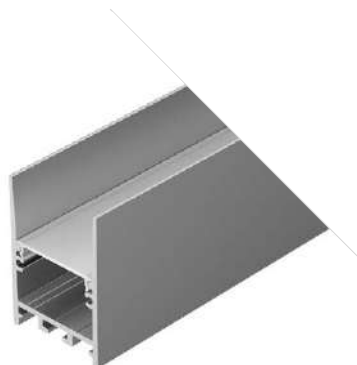

COMFORT 3551

Профиль
SL-COMFORT-3551-2000 ANOD

031731

Размеры | 2000×35×51 мм
Ширина площадки | 31 мм
Цвет ● Анод.
● Черный ⁰³¹⁷³⁰