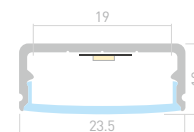

018684

Размеры | **2000×48×24 мм**
Ширина площадки | **35 мм**
Цвет ● **Анод.**

ДОСТУПНЫЕ АКСЕССУАРЫ

WIDE H10

Профиль
ARH-WIDE-H10-2000 ANOD

016142

Размеры | **2000×23.5×10 мм**
Ширина площадки | **19 мм**
Цвет ● **Анод.**