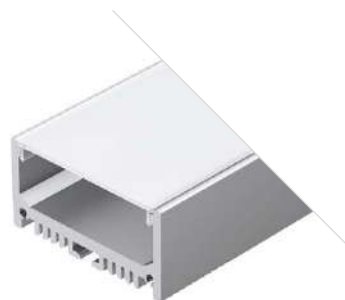

ДОСТУПНЫЕ АКСЕССУАРЫ

LINE 2448

Профиль
ARH-LINE-2448-2000 ANOD

018684

Размеры | **2000×48×24 мм**
Ширина площадки | **35 мм**
Цвет ● **Анод.**