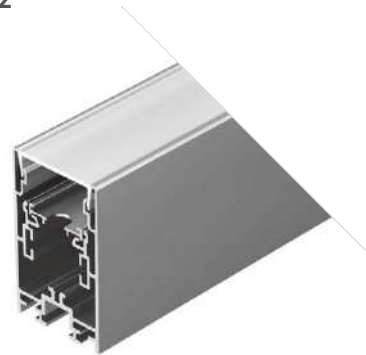

LINE 4067

Профиль с экраном
S2-LINE-4067-2500 ANOD+OPAL

021172

Размеры | 2500×40×67 мм
Ширина площадки | 20 мм
Отсек для БП | 22×22 мм
Цвет ● Анод.

ДОСТУПНЫЕ АКСЕССУАРЫ

Угловые соединения

Заглушка | Соединитель прямой | Подвес | Держатель накладной | Держатель встраиваемый | Фиксатор основания