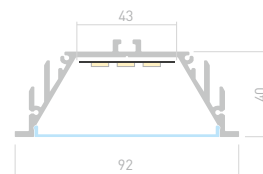

ДОСТУПНЫЕ АКСЕССУАРЫ

Заклушка Держатель
встраиваемый

POWER RW80F

Профиль с экраном
ALU-POWER-RW80F-2000 ANOD+FROST

016472

Размеры | **2000×92×40 мм**
Ширина площадки | **43 мм**
Цвет ● **Анод.**

ДОСТУПНЫЕ АКСЕССУАРЫ