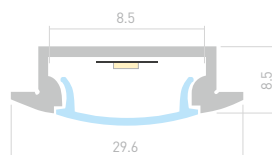

ДОСТУПНЫЕ АКСЕССУАРЫ

Заглушка

WIDE F H8

Профиль с экраном
ALU-WIDE-F-H8-2000 ANOD+FROST

014860

Размеры | 2000×29.6×8.5 мм
Ширина площадки | 20 мм
Цвет ● Анод.

ДОСТУПНЫЕ АКСЕССУАРЫ

Заглушка