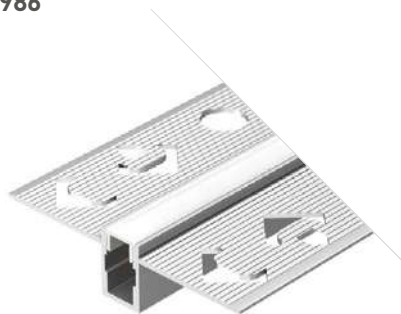

LINIA8 FANTOM

Профиль
SL-LINIA8-FANTOM-2000 ANOD

034986

Размеры | 2000×47.8×12 мм
Ширина площадки | 5 мм
Цвет ● Анод.