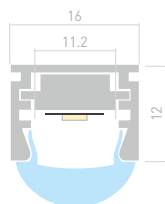

PDS REGULOR

Профиль
PDS-REGULOR-2000 ANOD

013874

Размеры | **2000×16×12 мм**
Ширина площадки | **11.2 мм**
Цвет ● **Анод.**

ДОСТУПНЫЕ АКСЕССУАРЫ

Экран   Заглушка   Держатель накладной   Держатель поворотный

Субпрофиль

SILER

Профиль
SILER-2000 ANOD

025490

Размеры | **2000×19×12 мм**
Ширина площадки | **14 мм**
Цвет ● **Анод.**

ДОСТУПНЫЕ АКСЕССУАРЫ

Экран   Заглушка   Держатель накладной

TM

Профиль
TM-2000 (CT) ANOD

017796

Размеры | **2000×15.9×7 мм**
Ширина площадки | **13.8 мм**
Цвет ● **Анод.**
● **Неанод.** ⁰¹⁶⁹³⁹

ДОСТУПНЫЕ АКСЕССУАРЫ

Экран   Заглушка   Держатель накладной   Держатель поворотный

Держатель пружинный   Соединитель прямой   Подвес

TK F

Профиль
TK-F-2000 (CT) ANOD

016936

Размеры | **2000×27.2×9 мм**
Ширина площадки | **10 мм**
Цвет ● **Анод.**

ДОСТУПНЫЕ АКСЕССУАРЫ

Экран   Заглушка   Держатель пружинный