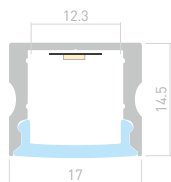

018685

Размеры | 2000×17×16.8 мм
Ширина площадки | 12 мм
Цвет ● Анод.

ДОСТУПНЫЕ АКСЕССУАРЫ

Экран Заглушка Подвес

LINE 2315

Профиль
ARH-LINE-2315-2000 ANOD

036331

Размеры | **2000×17×14.5 мм**
Ширина площадки | **12.3 мм**
Цвет ● **Анод.**