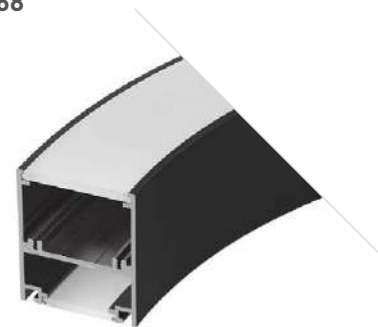

1.0 КРУГ 1/4

Профиль
SL-ARC-5060-D1000-A90 BLACK
029268

Размеры | 785×50×60 мм
Свечение | Вниз и вверх
Цвет ● Черный
○ Белый 032694

СВЕТОДИОДНАЯ ЛЕНТА

Цветовая температура	Теплый		Дневной	Белый
	2700 К	3000 К	4000 К	6000 К
SL-ARC-LINE-2500	027647	027646	027645	026593
SL-ARC-D1000	033881	033880	033879	033877
SL-ARC-D1500	027644	027643	027642	026594

ИСТОЧНИКИ ПИТАНИЯ