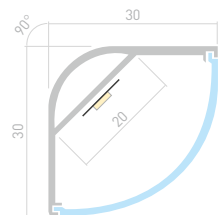

ДОСТУПНЫЕ АКСЕССУАРЫ