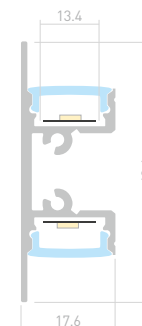

ДОСТУПНЫЕ АКСЕССУАРЫ

Экран

Заглушка

WALL 1849

Профиль
ARH-WALL-1849-DUAL-2000 ANOD

036339

Размеры | 2000×17.6×48.6 мм
Ширина площадки | 13.4 мм
Цвет | ● Анод.

ДОСТУПНЫЕ АКСЕССУАРЫ