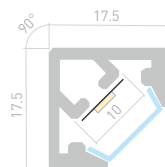

PDS45 GL

Профиль
PDS45-GL-2000 ANOD

021647

Размеры | **2000×19×19 мм**
Ширина площадки | **11.2 мм**
Цвет ● **Анод.**

ДОСТУПНЫЕ АКСЕССУАРЫ

Экран   Заглушка   Держатель пружинный

Соединитель прямой   Соединитель угловой   Субпрофиль

PDS45 KUB

Профиль
PDS45-KUB-2000 ANOD

021646

Размеры | **2000×17.5×17.5 мм**
Ширина площадки | **10 мм**
Цвет ● **Анод.**

ДОСТУПНЫЕ АКСЕССУАРЫ

Экран   Соединитель прямой   Соединитель угловой

PDS45 LITE

Профиль
PDS45-LITE-2000 ANOD

023862

Размеры | **2000×16×16 мм**
Ширина площадки | **10 мм**
Цвет ● **Анод.**

ДОСТУПНЫЕ АКСЕССУАРЫ

Экран   Заглушка   Держатель накладной   Держатель поворотный