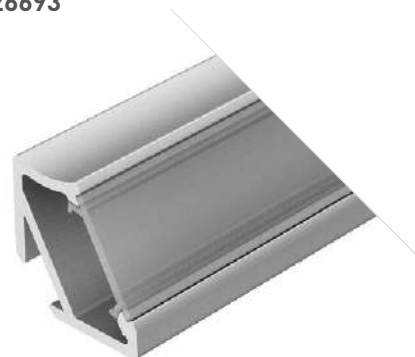

Профиль
ALM-FLAT-R-2000 ANOD

026712

Размеры | **2000×54.9×8 мм**
 Ширина площадки | **20 мм**
 Цвет | ● Анод.

ДОСТУПНЫЕ АКСЕССУАРЫ

Экран Заглушка

V60

Профиль
ALM-V60-2000 ANOD

026693