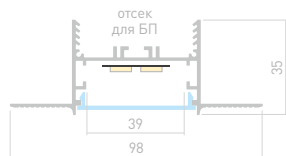

LINIA32 FANTOM

Профиль
SL-LINIA32-FANTOM-EDGE-2000 ANOD

027159

Размеры | 2000×59.8×59 мм
Ширина площадки | 24.2 мм
Цвет ● Анод.
● Анод. 031375 с экраном

ДОСТУПНЫЕ АКСЕССУАРЫ

LINIA45 FANTOM

Профиль
SL-LINIA45-FANTOM-2000 ANOD

027160

Размеры | 2000×98×35 мм
Ширина площадки | 39 мм
Отсек для БП | 15×44 мм
Цвет ● Анод.

ДОСТУПНЫЕ АКСЕССУАРЫ

LINIA55 FANTOM

Профиль
SL-LINIA55-FANTOM-2000 ANOD

027161

Размеры | 2000×110×70 мм
Ширина площадки | 32.9 мм
Отсек для БП | 48×30 мм
Цвет ● Анод.
● Черный 018681

ДОСТУПНЫЕ АКСЕССУАРЫ

LINIA55 FANTOM

Профиль
SL-LINIA55-FANTOM-EDGE-2000 ANOD

027162

Размеры | 2000×85×96.5 мм
Ширина площадки | 32.9 мм
Отсек для БП | 48×30 мм
Цвет ● Анод.

ДОСТУПНЫЕ АКСЕССУАРЫ