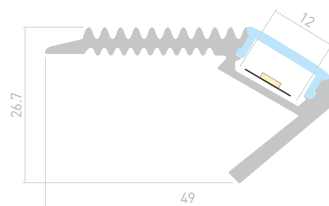

ДОСТУПНЫЕ АКСЕССУАРЫ