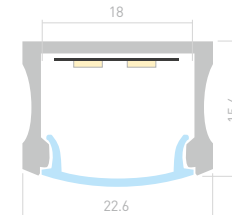

ДОСТУПНЫЕ АКСЕССУАРЫ

Заглушка

Держатель
накладной