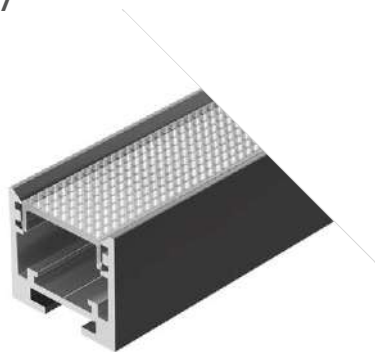

LINE 2522

Профиль
SL-LINE-2522-2500 BLACK

033737