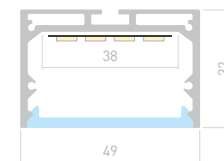

- Анод. 019322

ДОСТУПНЫЕ АКСЕССУАРЫ

LINE 4932

Профиль
SL-LINE-4932-2000 ANOD

019308

Размеры | **2000×49×32 мм**
 Ширина площадки | **38 мм**
 Цвет

- Анод.
- Анод. 036304 с экраном 2.5 м.
- Черный 020465 с экраном 2.5 м.
- Белый 027988 с экраном 2.5 м.
- Анод. 036200 + 036178 3 м.
- Черный 036254 + 036178 3 м.