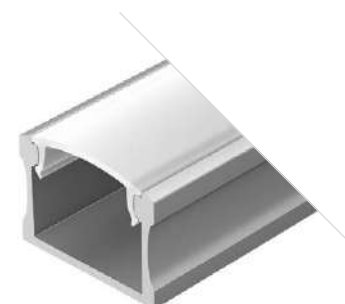

014852

Размеры | 2000×22.6×8.5 мм
Ширина площадки | 20 мм
Цвет ● Анод.

ДОСТУПНЫЕ АКСЕССУАРЫ

Заглушка

Держатель
накладной

WIDE H15

Профиль с экраном
ALU-WIDE-H15-2000 ANOD+FROST

014848