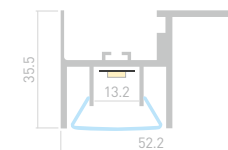

023863

Размеры | **2000×72.2×35.5 мм**
Ширина площадки | **13.2 мм**
Цвет ● **Неанод.**

ДОСТУПНЫЕ АКСЕССУАРЫ

Экран Заглушка Соединитель прямой

Соединитель угловой Профиль-держатель Держатель накладной

FOLED CEIL SIDE