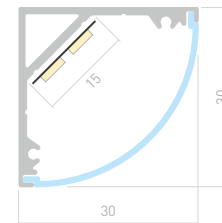

ДОСТУПНЫЕ АКСЕССУАРЫ

Экран

Заглушка

Держатель
накладной

KANT H30

Профиль
SL-KANT-H30-2000 ANOD

019333

Размеры | **2000×30×30 мм**
 Ширина площадки | **15 мм**
 Цвет | ● **Анод.**