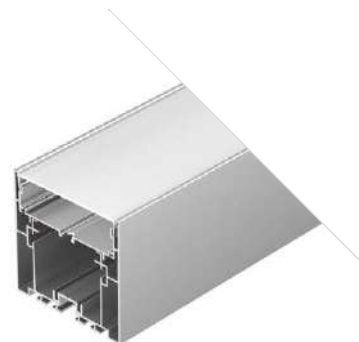

LINE 7977

Профиль с экраном
S2-LINE-7977-2500 ANOD+OPAL

021174

Размеры | 2500×79×77 мм
 Ширина площадки | 59 мм
 Отсек для БП | 50×32 мм
 Цвет ● Анод.

ДОСТУПНЫЕ АКСЕССУАРЫ

Угловые соединения

90°

90°