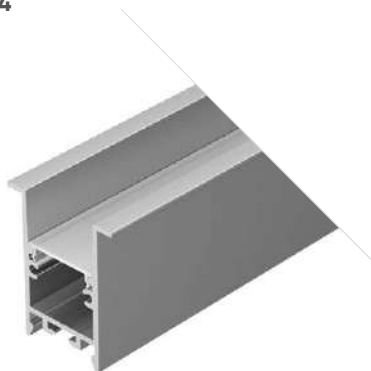

COMFORT 3542 F

Профиль
SL-COMFORT-3542-F-2000 ANOD

031764

Размеры | 2000×34×42 мм
Ширина площадки | 22 мм
Цвет ● Анод.

ДОСТУПНЫЕ АКСЕССУАРЫ