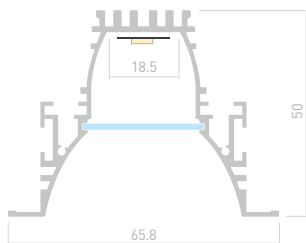

Размеры | **2000×65.8×50 мм**
Ширина площадки | **18.5 мм**
Цвет ● **Анод.**