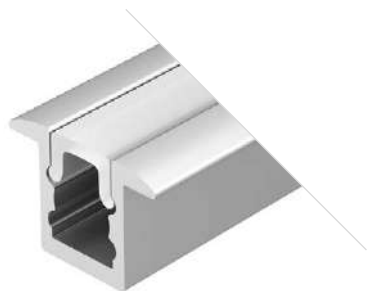

036384

Размеры | 2000×6.6×10 мм
Ширина площадки | 4.1 мм
Цвет ● Анод.

ДОСТУПНЫЕ АКСЕССУАРЫ

Экран Заглушка Держатель накладной

MICRO F W4

Профиль
ARH-MICRO-F-W4-2000 ANOD

036400

Размеры | 2000×9.5×6.9 мм
Ширина площадки | 4.1 мм
Цвет ● Анод.