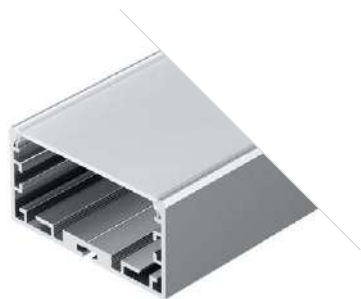

Профиль
PLS-LOCK-H16-SMT-2000 ANOD

033224

Размеры | **2000×26×16 мм**
Ширина площадки | **24 мм**
Цвет ● **Анод.**

ДОСТУПНЫЕ АКСЕССУАРЫ

PLS LOCK W50

Профиль
PLS-LOCK-W50-SMT-2000 ANOD

033772

Размеры | 2000×50×26 мм
Ширина площадки | 44.4 мм
Цвет ● Анод.