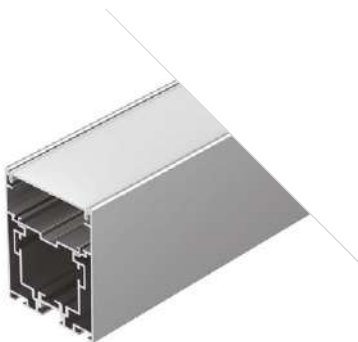

ИСТОЧНИКИ ПИТАНИЯ

Артикул	Название
032626	ARV для 5 м ленты
032625	ARV для 2.5 м ленты
032623	ARV для 1 м ленты

LINE 5470

Профиль
S2-LINE-5470-2500 SEAMLESS ANOD

029440

Размеры | 2500×54×70 мм
 Ширина площадки | 34 мм
 Отсек для БП | 25×35 мм
 Цвет ● Анод.