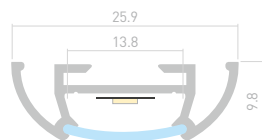

TS A

Профиль
TS-A-2000 (CT) ANOD

016943

Размеры | 2000×25.9×9.8 мм
Ширина площадки | 13.8 мм
Цвет ● Анод.

ДОСТУПНЫЕ АКСЕССУАРЫ

PHS A

Профиль
PHS-A-2000 ANOD

013215

Размеры | 2000×31×7 мм
Ширина площадки | 13.1 мм
Цвет ● Анод.

ДОСТУПНЫЕ АКСЕССУАРЫ

PHS 3X

Профиль
PHS-3X-2000 ANOD

013209

Размеры | 2000×59.6×8.9 мм
Ширина площадки | 13.1 мм
Цвет ● Анод.

ДОСТУПНЫЕ АКСЕССУАРЫ

PDS45 T

Профиль
PDS45-T-2000 ANOD*

012092

Размеры | 2000×19×19 мм
Ширина площадки | 11.2 мм
Цвет ● Анод.

- Анод. 012053
- Неанод. 015033
- Черный 015033
- Черный RAL9005 020897
- Коричневый 017643
- Белый 018264

ДОСТУПНЫЕ АКСЕССУАРЫ