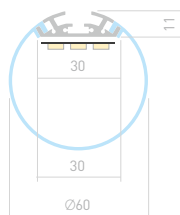

ДОСТУПНЫЕ АКСЕССУАРЫ