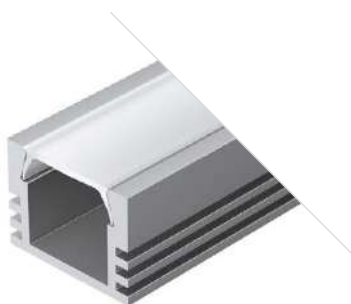

Экран

Заглушка

Крепеж для
скрытого
монтажа

Подвес

PDS S

Профиль
PDS-S-2000 ANOD*

012095

Размеры | 2000×16.2×12 мм
 Ширина площадки | 11.2 мм
 Цвет ● Анод.
 ● Анод. 029858 с экраном
 ● Неанод. 012094
 ● Черный 020896
 ● Черный RAL9005 020895
 ○ Белый 018270