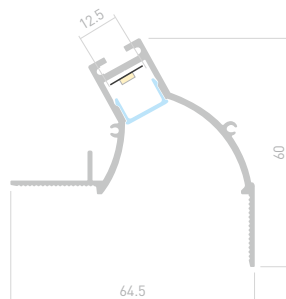

034977

Размеры | **2000×25.9×30.3 мм**
Ширина площадки | **12.9 мм**
Цвет ● **Анод.**

ДОСТУПНЫЕ АКСЕССУАРЫ

Экран Заглушка

CEIL BEVEL

Профиль
ARH-CEIL-BEVEL-EDGE-2000 WHITE

034981

Размеры | **2000×64.5×60 мм**
Ширина площадки | **12.5 мм**
Цвет ● **Анод.**