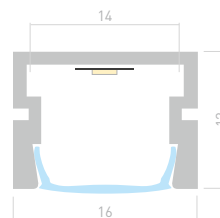

ДОСТУПНЫЕ АКСЕССУАРЫ

Экран   Заглушка   Держатель поворотный

Держатель накладной   Держатель пружинный