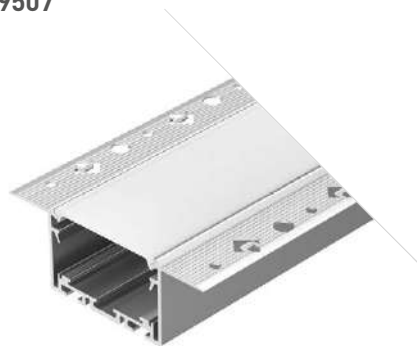

Экран

Заглушка

Соединитель
прямой

LINIA55 FANTOM

Профиль
SL-LINIA55-FANTOM-2500 SEAMLESS ANOD

029507

Размеры | 2500×95×35 мм
 Ширина площадки | 37 мм
 Цвет ● Анод.

ДОСТУПНЫЕ АКСЕССУАРЫ