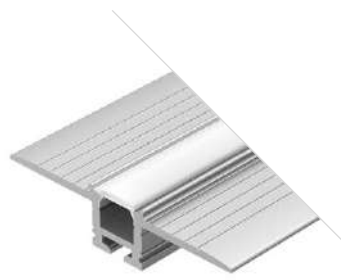

PIK F HIDE

Профиль
PIK-F-HIDE-2000

030563

Размеры | **2000×42.5×10 мм**
Ширина площадки | **7.2 мм**
Цвет ● **Анод.**