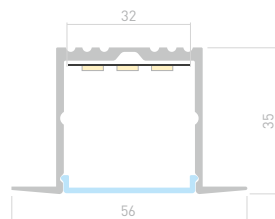

POWER W35

Профиль
ARH-POWER-W35-2000 ANOD

016138

Размеры | **2000×35×35 мм**
Ширина площадки | **32 мм**
Цвет ● **Анод.**

ДОСТУПНЫЕ АКСЕССУАРЫ

POWER F W35

Профиль
ARH-POWER-F-W35-2000 ANOD

016139

Размеры | **2000×56×35 мм**
Ширина площадки | **32 мм**
Цвет ● **Анод.**

ДОСТУПНЫЕ АКСЕССУАРЫ

POWER W75

Профиль
ARH-POWER-W75-2000 ANOD

036349

Размеры | **2000×74.8×83.5 мм**
Ширина площадки | **50.9 мм**
Отсек для БП | **60×35 мм**
Цвет ● **Анод.**

ДОСТУПНЫЕ АКСЕССУАРЫ

POWER W88

Профиль
ARH-POWER-W88-2000 ANOD

036362

Размеры | **2000×88×88 мм**
Ширина площадки | **65.5 мм**
Отсек для БП | **48×38 мм**
Цвет ● **Анод.**

ДОСТУПНЫЕ АКСЕССУАРЫ