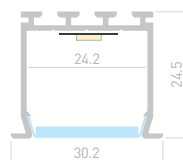

ДОСТУПНЫЕ АКСЕССУАРЫ

Экран Заглушка Проушина

Соединитель прямой Соединитель угловой Подвес

PLS LOCK H25 FS

Профиль
PLS-LOCK-H25-FS-2000 ANOD

016446

Размеры | 2000×30.2×24.5 мм
Ширина площадки | 24.2 мм
Цвет ● Анод.