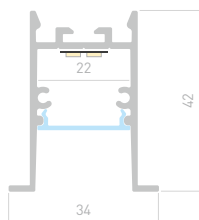

ИСТОЧНИКИ ПИТАНИЯ

Артикул	Название
034891	ARPV для 5 м ленты
034890	ARPV для 2,5 м ленты
031719	ARPV для 1 м ленты

COMFORT 3542 F

Профиль
SL-COMFORT-3542-F-2000 ANOD

031764

Размеры | 2000×34×42 мм
Ширина площадки | 22 мм
Цвет ● Анод.