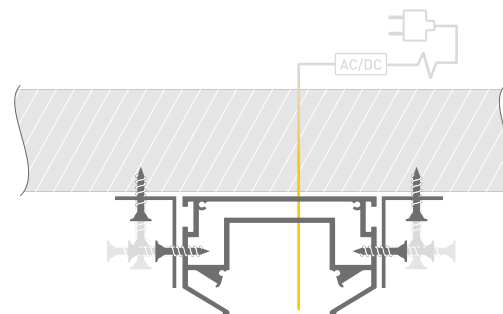

026741
Соединитель
прямой

037002
Соединитель
угловой

036155
Заглушка

СБОРКА ПРОФИЛЯ С ТРЕКОМ

Закрепить профиль-держатель на поверхность с помощью кронштейнов.

Закрепить полотно натяжного потолка с помощью гарпуна к профилю-держателю.