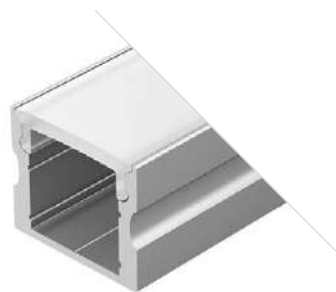

018685

Размеры | 2000×17×16.8 мм
Ширина площадки | 12 мм
Цвет ● Анод.

ДОСТУПНЫЕ АКСЕССУАРЫ

Экран Заглушка Подвес

LINE 2315

Профиль
ARH-LINE-2315-2000 ANOD

036331

Размеры | **2000×17×14.5 мм**
Ширина площадки | **12.3 мм**
Цвет ● **Анод.**