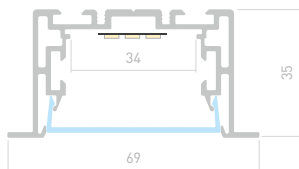

ДОСТУПНЫЕ АКСЕССУАРЫ

Угловые соединения

Заглушка | Соединитель прямой | Держатель встраиваемый | Пружинный держатель

LINIA69 F SEAMLESS

Профиль
S2-LINIA69-F-2500 SEAMLESS ANOD

029470

Размеры | 2500×69×35 мм
Ширина площадки | 34 мм
Цвет ● Анод.
● Черный 021373