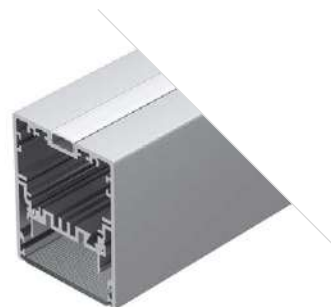

POWER W50

Профиль
KLUS-POWER-W50-2000 ANOD

030303

Размеры | 2000×56×70 мм
Ширина площадки | 11, 21.6 мм
Отсек для БП | 32×37 мм
Цвет ● Анод.