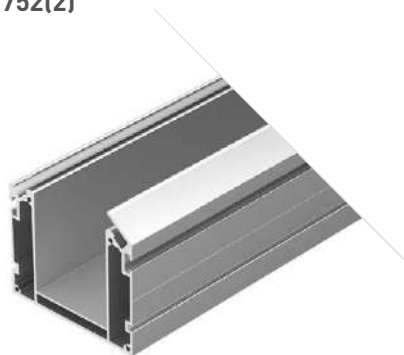

MAG STRETCH 45

Профиль-держатель
MAG-STRETCH-45

032752(2)

Размеры | **2000×75.3×75.8 мм**
Ширина площадки | **45 мм**
Цвет ● **Неанод.**

ДОСТУПНЫЕ АКСЕССУАРЫ

031806
Соединитель
прямой

031807
Соединитель
угловой

035474
Заглушка