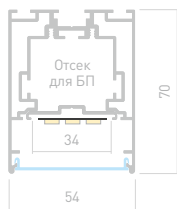

ИСТОЧНИКИ ПИТАНИЯ

Артикул	Название
032626	ARV для 5 м ленты
032625	ARV для 2.5 м ленты
032623	ARV для 1 м ленты

LINE 5470

Профиль
S2-LINE-5470-2500 SEAMLESS ANOD

029440

Размеры | 2500×54×70 мм
 Ширина площадки | 34 мм
 Отсек для БП | 25×35 мм
 Цвет ● Анод.