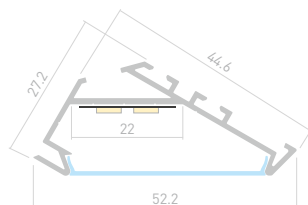

ДОСТУПНЫЕ АКСЕССУАРЫ

Экран Заглушка Соединитель прямой

Соединитель угловой Держатель пружинный

P45.30

Профиль
KLUS-P45.30-2000 ANOD

025469

Размеры | **2000×44.6×27.2 мм**
Ширина площадки | **22 мм**
Цвет | ● **Анод.**