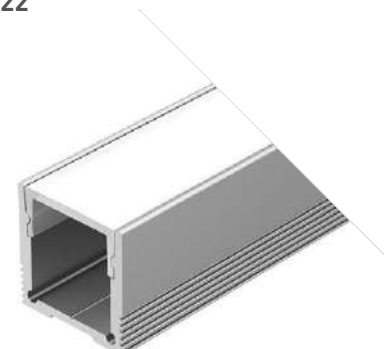

Размеры | 2000×20×13 мм
 Ширина площадки | 15 мм
 Цвет | ● Анод.
 ● Черный 037112
 ○ Белый 037113

ДОСТУПНЫЕ АКСЕССУАРЫ

SLIM20 H20

Профиль
SL-SLIM20-H20-2000 ANOD

023722

Размеры | 2000×20×20 мм
 Ширина площадки | 15 мм
 Цвет | ● Анод.