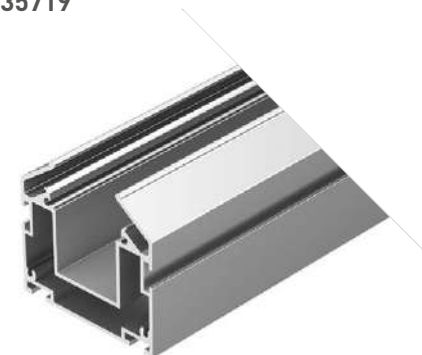

031807
Соединитель
угловой

035474
Заглушка

MAG STRETCH 25

Профиль-держатель
MAG-STRETCH-25

035719

Размеры | **2000×54×51.1 мм**
 Ширина площадки | **25 мм**
 Цвет ● **Неанод.**

ДОСТУПНЫЕ АКСЕССУАРЫ

031806
Соединитель
прямой