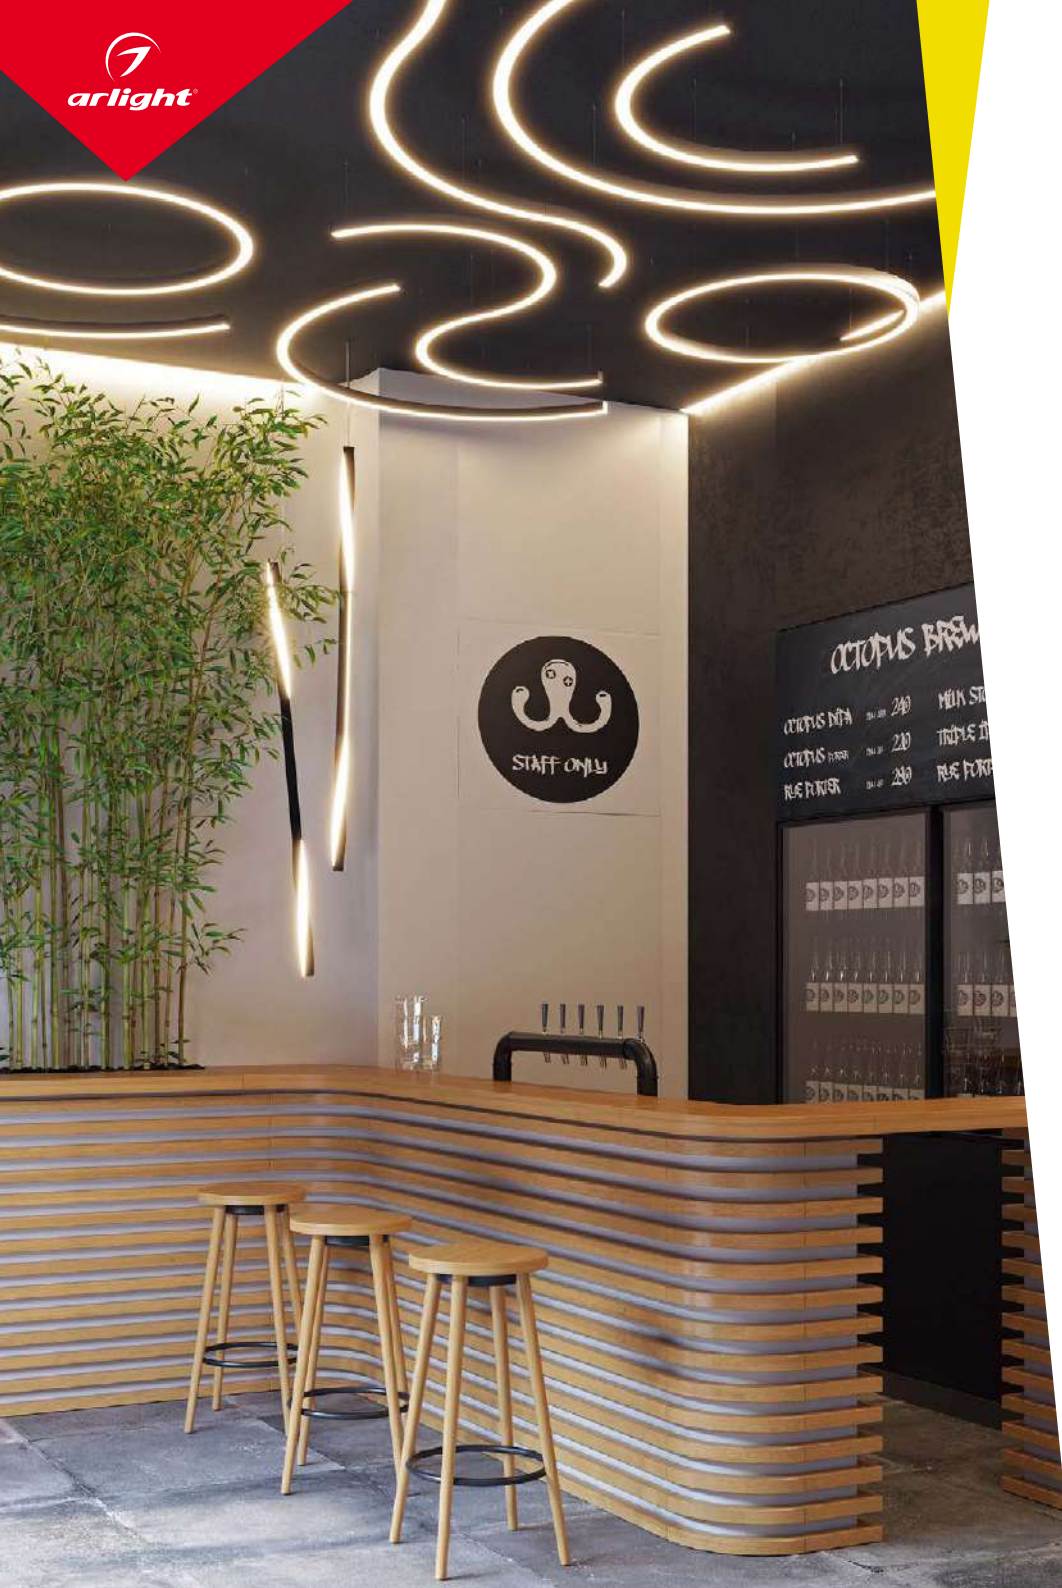

Profiles

Алюминиевый профиль

ARC

136–145

страницы

Серия **ARC** состоит из прямых и дуговых профилей, позволяющих создавать уникальные дизайнерские объекты и светильники сложных геометрических форм с плавными линиями и скругленными углами.

Профили **ARC** выпускаются в черном, серебристом и белом цвете. С помощью профилей можно создавать круги диаметром 320, 800, 1000, 1500, 3000 мм, а также изогнутые и скрученные фигуры.

ПРИМЕНЕНИЕ

- Создание дизайнерских светильников.
- Реализация светотехнических проектов любого масштаба.

IP20