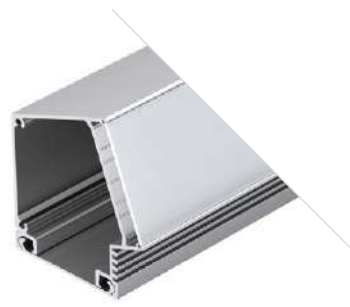

Соединитель
прямой

Соединитель
угловой

Держатель
пружинный

BOX73 A30

Профиль
BOX73-A30-2000 ANOD

017352

Размеры | 2000×69.8×68.2 мм
Ширина площадки | 46.5 мм
Отсек для БП | 45×50 мм
Цвет ● Анод.

ДОСТУПНЫЕ АКСЕССУАРЫ