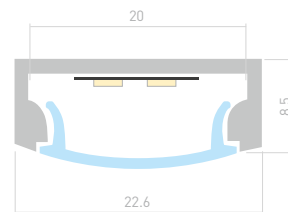

ДОСТУПНЫЕ АКСЕССУАРЫ

Заглушка

Держатель
накладной