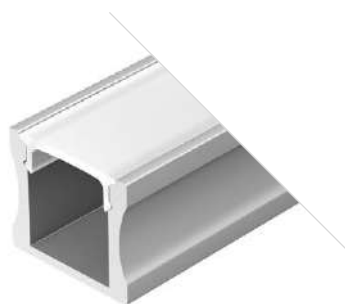

Профиль с экраном
ALU-SLIM-H15-2000 ANOD+FROST

018246

Размеры | 2000×17.5×15 мм
Ширина площадки | 12.2 мм
Цвет ● Анод.

ДОСТУПНЫЕ АКСЕССУАРЫ

Заглушка

Соединитель
прямой

WIDE H8

Профиль с экраном
ALU-WIDE-H8-2000 ANOD+FROST