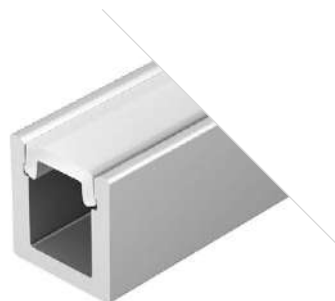

MICRO 0607

Профиль
ARH-MICRO-0607-2000 ANOD

036398

Размеры | 2000×6.6×7 мм
Ширина площадки | 4.1 мм
Цвет ● Анод.

ДОСТУПНЫЕ АКСЕССУАРЫ

Экран   Заглушка   Держатель накладной