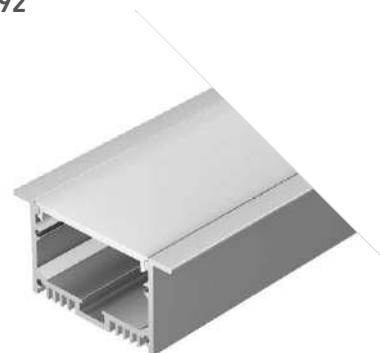

LINIA49 F

Профиль
SL-LINIA49-F-2000 ANOD

019313

Размеры | 2000×49×32 мм
Ширина площадки | 23 мм
Цвет ● Анод.
● Анод. 019322 с экраном 2.5 м.

ДОСТУПНЫЕ АКСЕССУАРЫ

LINIA62 F

Профиль
SL-LINIA62-F-2000 ANOD

019292