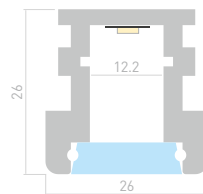

KARNIZ HIDE

Профиль
KARNIZ-HIDE-2000

021969

Размеры | 2000×38.1×49 мм
Ширина площадки | 11.2 мм
Цвет ● Неанод.

ДОСТУПНЫЕ АКСЕССУАРЫ

HR

Профиль
HR-2000 ANOD

019190

Размеры | 2000×19.2×8.5 мм
Ширина площадки | 11.2 мм
Цвет ● Анод.
● Неанод. ⁰¹²⁰⁹⁰

ДОСТУПНЫЕ АКСЕССУАРЫ

HR F

Профиль
HR-F-2000

012091

Размеры | 2000×26×26 мм
Ширина площадки | 12.2 мм
Цвет ● Неанод.

ДОСТУПНЫЕ АКСЕССУАРЫ

HR FACADE

Профиль
HR-FACADE-2000 ANOD

034946

Размеры | 2000×28×28 мм
Ширина площадки | 17.5 мм
Цвет ● Анод.

ДОСТУПНЫЕ АКСЕССУАРЫ