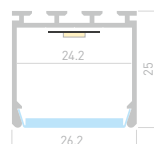

ДОСТУПНЫЕ АКСЕССУАРЫ

PLS LOCK H25

Профиль
PLS-LOCK-H25-2000 ANOD

016386

Размеры | **2000×26.2×25 мм**
Ширина площадки | **24.2 мм**
Цвет ● **Анод.**
● **Черный** 028123

ДОСТУПНЫЕ АКСЕССУАРЫ

PLS LOCK H16 SMT