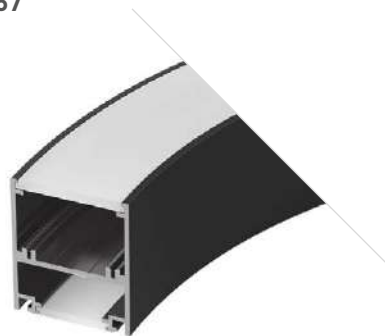

ЛИНИЯ 2.5 М

Профиль
SL-ARC-5060-LINE-2500 BLACK
029266

Размеры | 2500×50×60 мм
Свечение | Вниз и вверх
Цвет ● Черный
○ Белый 032689

1.0 КРУГ 1/8

Профиль
SL-ARC-5060-D1000-A45 BLACK
029267

Размеры | 392×50×60 мм
Свечение | Вниз и вверх
Цвет ● Черный
○ Белый 032692