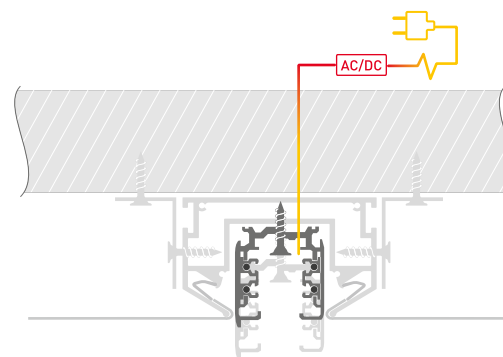

Установить шинопровод в профиль-держатель. Подключить шинопровод и подвесить светильники.