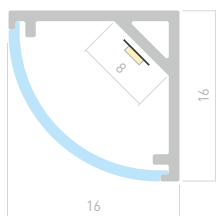

ДОСТУПНЫЕ АКСЕССУАРЫ