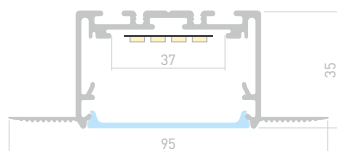

Экран

Заглушка

Соединитель
прямой

LINIA55 FANTOM

Профиль
SL-LINIA55-FANTOM-2500 SEAMLESS ANOD

029507

Размеры | 2500×95×35 мм
 Ширина площадки | 37 мм
 Цвет ● Анод.

ДОСТУПНЫЕ АКСЕССУАРЫ