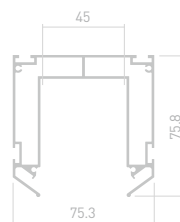

ДОСТУПНЫЕ АКСЕССУАРЫ

031806
Соединитель
прямой

031807
Соединитель
угловой

035474
Заглушка