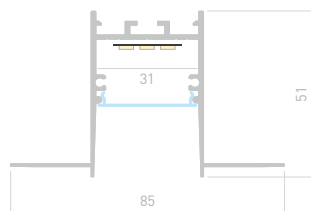

ДОСТУПНЫЕ АКСЕССУАРЫ

СОПУТСТВУЮЩИЕ ТОВАРЫ

СВЕТОДИОДНАЯ ЛЕНТА

	Теплый	Дневной	Белый	
Цветовая температура	2700 К	3000 К	4000 К	6000 К
COMFORT 3542 F	032605(2)	032604(2)	032602(2)	032600(2)
COMFORT 4551 F	012443(1)	025273(1)	025274(2)	025277(2)
COMFORT22 FANTOM	012443(1)	025273(1)	025274(2)	025277(2)
COMFORT22 FANTOM	019929(2)	019927(2)	019926(2)	019925(2)

ИСТОЧНИКИ ПИТАНИЯ

Артикул	Название
033092	ARPV для 5 м ленты
033093	ARPV для 2.5 м ленты
022696	ARPV для 1 м ленты