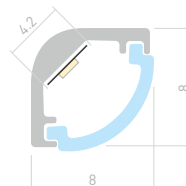

LINE 2315 F

Профиль
ARH-LINE-2315-F-2000 ANOD

036327

Размеры | **2000×23×14.5 мм**
Ширина площадки | **12.4 мм**
Цвет ● **Анод.**

ДОСТУПНЫЕ АКСЕССУАРЫ

WIDE F H10

Профиль
ARH-WIDE-F-H10-2000 ANOD

016186

Размеры | **2000×30.5×10 мм**
Ширина площадки | **19 мм**
Цвет ● **Анод.**

ДОСТУПНЫЕ АКСЕССУАРЫ

KANT H8

Профиль
ARH-KANT-H8-2000 ANOD

036323

Размеры | **2000×8×8 мм**
Ширина площадки | **4.2 мм**
Цвет ● **Анод.**

ДОСТУПНЫЕ АКСЕССУАРЫ

KANT H10

Профиль
ARH-KANT-H10-2000 ANOD

036321

Размеры | **2000×10×10 мм**
Ширина площадки | **5.7 мм**
Цвет ● **Анод.**

ДОСТУПНЫЕ АКСЕССУАРЫ