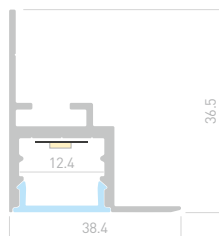

034977

Размеры | **2000×25.9×30.3 мм**
Ширина площадки | **12.9 мм**
Цвет ● **Анод.**

ДОСТУПНЫЕ АКСЕССУАРЫ

Экран Заглушка

CEIL BEVEL

Профиль
ARH-CEIL-BEVEL-EDGE-2000 WHITE

034981

Размеры | **2000×64.5×60 мм**
Ширина площадки | **12.5 мм**
Цвет ● **Анод.**