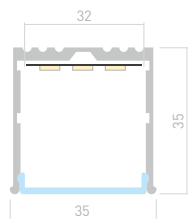

ROUND D100

**036335**
Экран
ROUND OPAL**036336**
Заглушка**021756**
Подвес

POWER W35

Профиль
ARH-POWER-W35-2000 ANOD

016138

Размеры | **2000×35×35 мм**
Ширина площадки | **32 мм**
Цвет ● **Анод.**

ДОСТУПНЫЕ АКСЕССУАРЫ