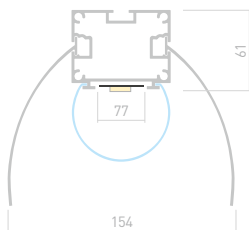

POWER W154

Профиль
ARH-POWER-W154-COMFORT-2000 ANOD

036343

Размеры | **2000×154×61 мм**
Ширина площадки | **77 мм**
Цвет ● **Анод.**

ДОСТУПНЫЕ АКСЕССУАРЫ

Экран   Заглушка   Соединитель   Подвес

POWER W120 F

Профиль с экраном
ARH-POWER-W120-F-2000 ANOD

027928

Размеры | **2000×124×35 мм**
Ширина площадки | **77.6 мм**
Цвет ● **Анод.**

ДОСТУПНЫЕ АКСЕССУАРЫ

Экран   Заглушка   Соединитель   Держатель пружинный

POWER W150

Профиль
ARH-POWER-W150-2000 ANOD

036368

Размеры | **2000×153×32 мм**
Ширина площадки | **144 мм**
Цвет ● **Анод.**

ДОСТУПНЫЕ АКСЕССУАРЫ

Экран   Заглушка   Соединитель

POWER W180

Профиль с экраном
ARH-POWER-W180-2000 ANOD

027921

Размеры | **2000×180×80 мм**
Ширина площадки | **175 мм**
Отсек для БП | **40×175 мм**
Цвет ● **Анод.**

ДОСТУПНЫЕ АКСЕССУАРЫ

Заклушка