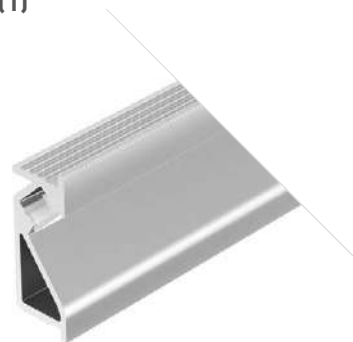

ДОСТУПНЫЕ АКСЕССУАРЫ

Экран Заглушка

BEVEL

Профиль
SL-BEVEL-2000 ANOD

031120(1)

Размеры | 2000×24×9 мм
Ширина площадки | 5 мм
Цвет ● Анод.

ДОСТУПНЫЕ АКСЕССУАРЫ

Экран Заглушка