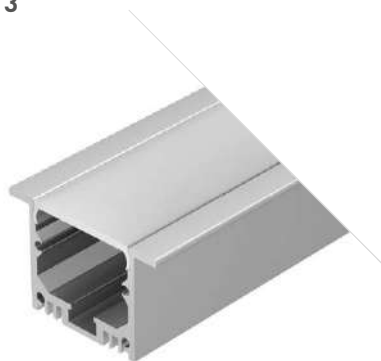

LINIA49 F

Профиль
SL-LINIA49-F-2000 ANOD

019313

Размеры | 2000×49×32 мм
Ширина площадки | 23 мм
Цвет ● Анод.
● Анод. 019322 с экраном 2.5 м.

ДОСТУПНЫЕ АКСЕССУАРЫ

LINIA62 F

Профиль
SL-LINIA62-F-2000 ANOD

019292