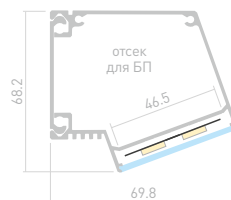

ДОСТУПНЫЕ АКСЕССУАРЫ