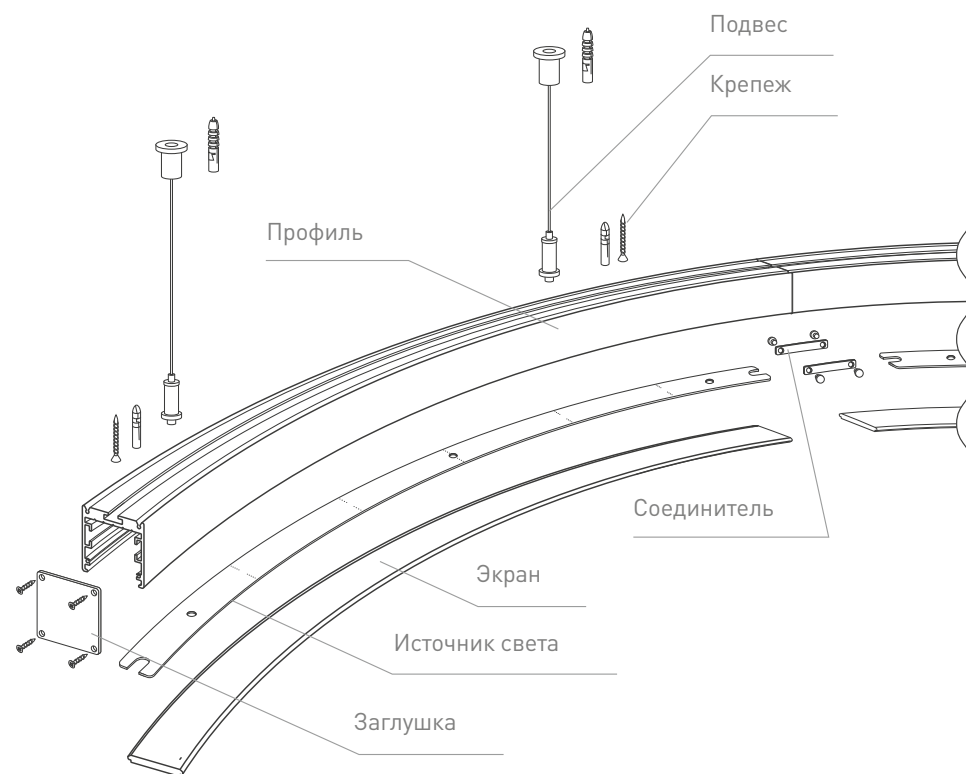

Прямая линия

СБОРКА ПРОФИЛЕЙ

СПОСОБ МОНТАЖА

ЦВЕТА

ЭКРАНЫ

026592
Экран 3535 Opal 20 м

029056
Экран 3535 Opal 5 м

038333
Экран 5060 Opal 10 м