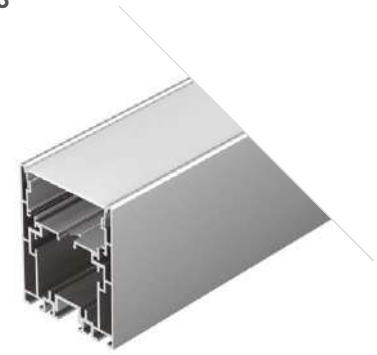

ДОСТУПНЫЕ АКСЕССУАРЫ

Угловые соединения

Заглушка | Соединитель прямой | Подвес | Держатель накладной | Держатель встраиваемый | Фиксатор основания

LINE 5470

Профиль с экраном
S2-LINE-5470-2500 ANOD+OPAL

021173