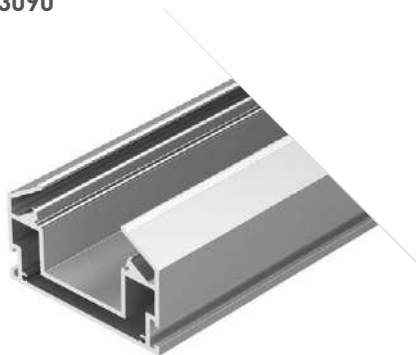

LGD STRETCH 4TR

Профиль-держатель
LGD-STRETCH-4TR

033090

Размеры | **2000×65×40 мм**
Ширина площадки | **33 мм**
Цвет ● **Неанод.**