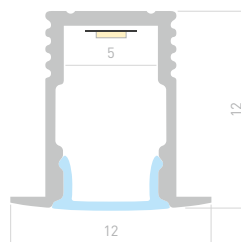

ДОСТУПНЫЕ АКСЕССУАРЫ

MINI8 H12 F12

Профиль
SL-MINI-8-H12-F12-2000 ANOD

023715

- Размеры | **2000×12×12 мм**
 Ширина площадки | **5 мм**
 Цвет
- Анод.

ДОСТУПНЫЕ АКСЕССУАРЫ

SLIM H7 F25

Профиль
SL-SLIM-H7-F25-2000 ANOD