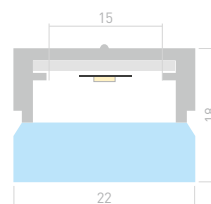

LINE 1210R

Профиль с матовым экраном
WPH-LINE-1210R-2000 OPAL

023303

Размеры | **2000×12.3×10.1 мм**
Ширина площадки | **8 мм**
Цвет ☐ Белый

ДОСТУПНЫЕ АКСЕССУАРЫ

Заглушка   Держатель накладной

LINE 1212

Профиль
WPH-LINE-1212-2000 OPAL

023302

Размеры | **2000×11.4×12.2 мм**
Ширина площадки | **8 мм**
Цвет ☐ Белый

ДОСТУПНЫЕ АКСЕССУАРЫ

Заглушка   Держатель накладной

FLOOR22

Профиль с матовым экраном
WPH-FLOOR22-2000

023290

Размеры | **2000×22×18 мм**
Ширина площадки | **15 мм**
Цвет ☐ Белый

ДОСТУПНЫЕ АКСЕССУАРЫ

Заглушка   Держатель накладной   Профиль-держатель

KANT H10

Профиль с матовым экраном
WPH-KANT-H10-2000 OPAL

023301

Размеры | **2000×10.3×10.3 мм**
Ширина площадки | **8 мм**
Цвет ☐ Белый

ДОСТУПНЫЕ АКСЕССУАРЫ

Заглушка   Держатель накладной