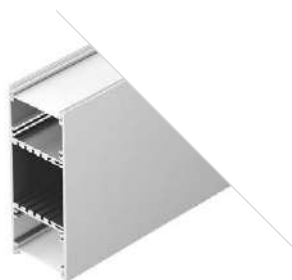

023911

Размеры | 2000×25×6.1 мм
Ширина площадки | 9.6 мм
Цвет | ● Анод.

ДОСТУПНЫЕ АКСЕССУАРЫ

Заглушка

WALL 3385

Профиль
ARH-WALL-3385-DUAL-2000 ANOD

036341

Размеры | 2000×32.7×85 мм
Ширина площадки | 26 мм
Цвет | ● Анод.