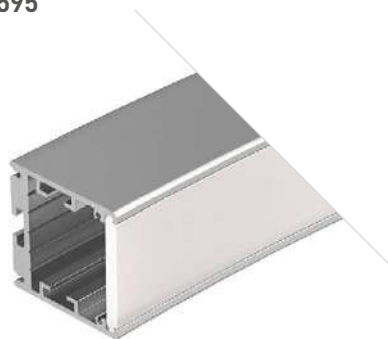

ВАРИАНТЫ СОЕДИНЕНИЯ ПРОФИЛЕЙ

Линия с переходом в дугу

Дуга-круг

Дуга-волна

Прямая линия

1.5 КРУГ 1/4

Профиль
SL-ARC-3535-D1500-N90 SILVER
026595

Размеры | 1178×35×35 мм
Свечение | Внутрь
Цвет | ● Анод.
● Черный 026596
○ Белый 026597