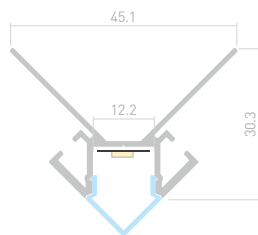

ДОСТУПНЫЕ АКСЕССУАРЫ

Экран

Заглушка