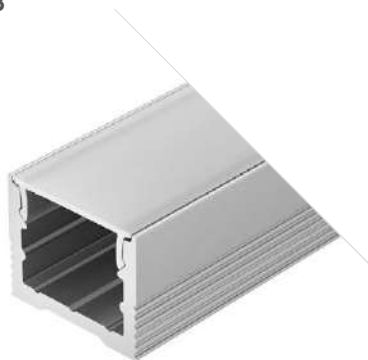

SLIM H13M

Профиль
SL-SLIM-H13M-2000 ANOD

023718