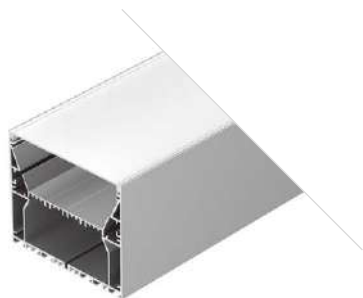

POWER W100

Профиль
ARH-POWER-W100-2000 ANOD

036366

Размеры | 2000×100×85 мм
Ширина площадки | 65.8 мм
Отсек для БП | 64×33 мм
Цвет ● Анод.

ДОСТУПНЫЕ АКСЕССУАРЫ

Экран Заглушка Соединитель

Держатель накладной Подвес