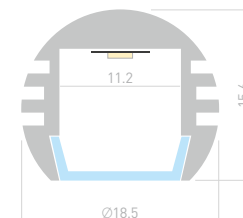

Размеры | 2000×15.6×Ø18.5 мм
Ширина площадки | 11.2 мм
Цвет ● Анод.