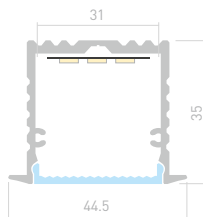

019097

Размеры | **2000×80×35 мм**
Ширина площадки | **38.2 мм**
Цвет ● **Анод.**

ДОСТУПНЫЕ АКСЕССУАРЫ

Экран Заглушка

POWER W35

Профиль с экраном
ALU-POWER-W35-2000-F ANOD+FROST

015538

Размеры | **2000×44.5×35 мм**
Ширина площадки | **31 мм**
Цвет ● **Анод.**