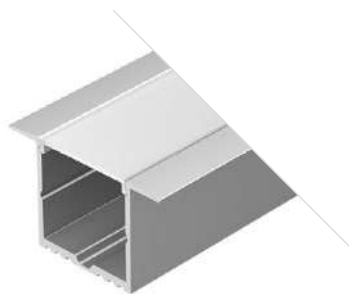

ДОСТУПНЫЕ АКСЕССУАРЫ

POWER F W35

Профиль
ARH-POWER-F-W35-2000 ANOD

016139

Размеры | **2000×56×35 мм**
Ширина площадки | **32 мм**
Цвет ● **Анод.**