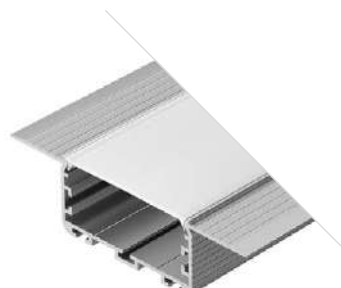

ДОСТУПНЫЕ АКСЕССУАРЫ

POWER W50 H25

Профиль
KLUS-POWER-W50H25-F-HIDE-2000

028918

Размеры | **2000×90×25 мм**
Ширина площадки | **42 мм**
Цвет ● Неанод.