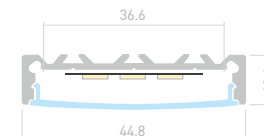

ДОСТУПНЫЕ АКСЕССУАРЫ

Заклушка