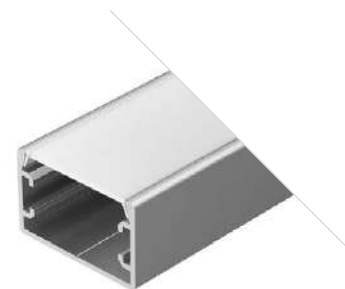

PLS LOCK H16 SMT

Профиль
PLS-LOCK-H16-SMT-2000 ANOD

033224

Размеры | **2000×26×16 мм**
Ширина площадки | **24 мм**
Цвет ● **Анод.**

ДОСТУПНЫЕ АКСЕССУАРЫ