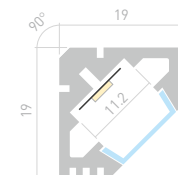

Размеры | 2000×19×19 мм
Ширина площадки | 11.2 мм
Цвет ● Анод.

- Анод. 012053
- Неанод. 015033
- Черный 015033
- Черный RAL9005 020897
- Коричневый 017643
- Белый 018264