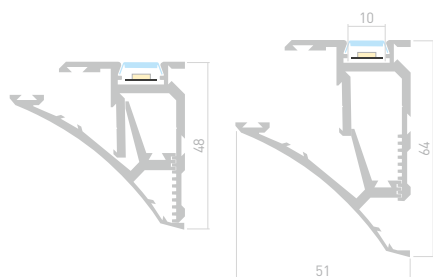

ДОСТУПНЫЕ АКСЕССУАРЫ

Экран Заглушка Соединитель угловой Противосколь-зьящая вставка

SHELF 620

Профиль
SHELF-620-2000-SET ANOD

023788

Размеры | **2000×51×48(64) мм**
 Ширина площадки | **10 мм**
 Цвет | ● **Анод.**