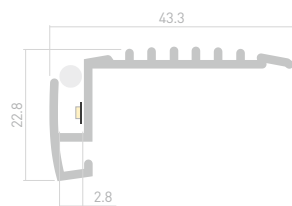

ДОСТУПНЫЕ АКСЕССУАРЫ

Заклушка   Соединитель угловой   Противосколь-зьящая вставка