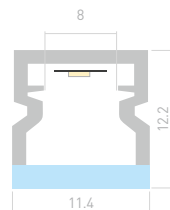

LINE 1210R

Профиль с матовым экраном
WPH-LINE-1210R-2000 OPAL

023303

Размеры | **2000×12.3×10.1 мм**
Ширина площадки | **8 мм**
Цвет ☐ Белый

ДОСТУПНЫЕ АКСЕССУАРЫ

Заглушка   Держатель накладной

LINE 1212

Профиль
WPH-LINE-1212-2000 OPAL

023302

Размеры | **2000×11.4×12.2 мм**
Ширина площадки | **8 мм**
Цвет ☐ Белый

ДОСТУПНЫЕ АКСЕССУАРЫ

Заглушка   Держатель накладной

FLOOR22

Профиль с матовым экраном
WPH-FLOOR22-2000

023290

Размеры | **2000×22×18 мм**
Ширина площадки | **15 мм**
Цвет ☐ Белый

ДОСТУПНЫЕ АКСЕССУАРЫ

Заглушка   Держатель накладной   Профиль-держатель

KANT H10

Профиль с матовым экраном
WPH-KANT-H10-2000 OPAL

023301

Размеры | **2000×10.3×10.3 мм**
Ширина площадки | **8 мм**
Цвет ☐ Белый

ДОСТУПНЫЕ АКСЕССУАРЫ

Заглушка   Держатель накладной