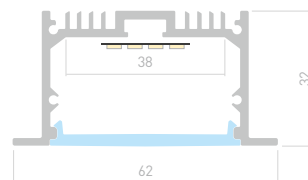

Размеры | 2000×62×32 мм
Ширина площадки | 38 мм
Цвет ● Анод.
● Анод. 020470 с экраном 2.5 м.
○ Белый 021374 с экраном 2.5 м.
● Анод. 036170 + 036178 3 м.