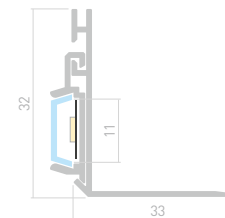

ДОСТУПНЫЕ АКСЕССУАРЫ

Экран   Заглушка