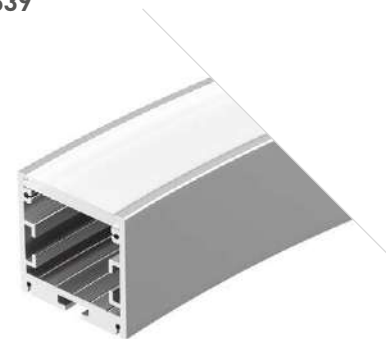

0.8 КРУГ 1/8

Профиль
SL-ARC-3535-D800-A45 SILVER
027639

Размеры | 314×35×35 мм
Свечение | Вниз
Цвет | ● Анод.
● Черный 027640
○ Белый 027641

СВЕТОДИОДНАЯ ЛЕНТА

	Теплый	Дневной	Белый	
Цветовая температура	2700 К	3000 К	4000 К	6000 К
SL-ARC-LINE-2500	027647	027646	027645	026593
SL-ARC-D320	033876	033875	033874	033873
SL-ARC-D800	027650	027649	027648	026675

ИСТОЧНИКИ ПИТАНИЯ