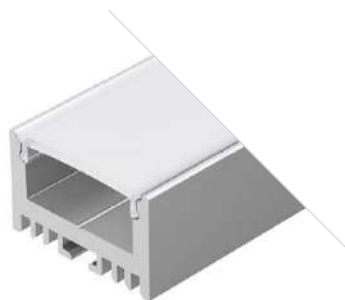

ДОСТУПНЫЕ АКСЕССУАРЫ

LINE 1726

Профиль
ARH-LINE-1726-2000 ANOD

018674