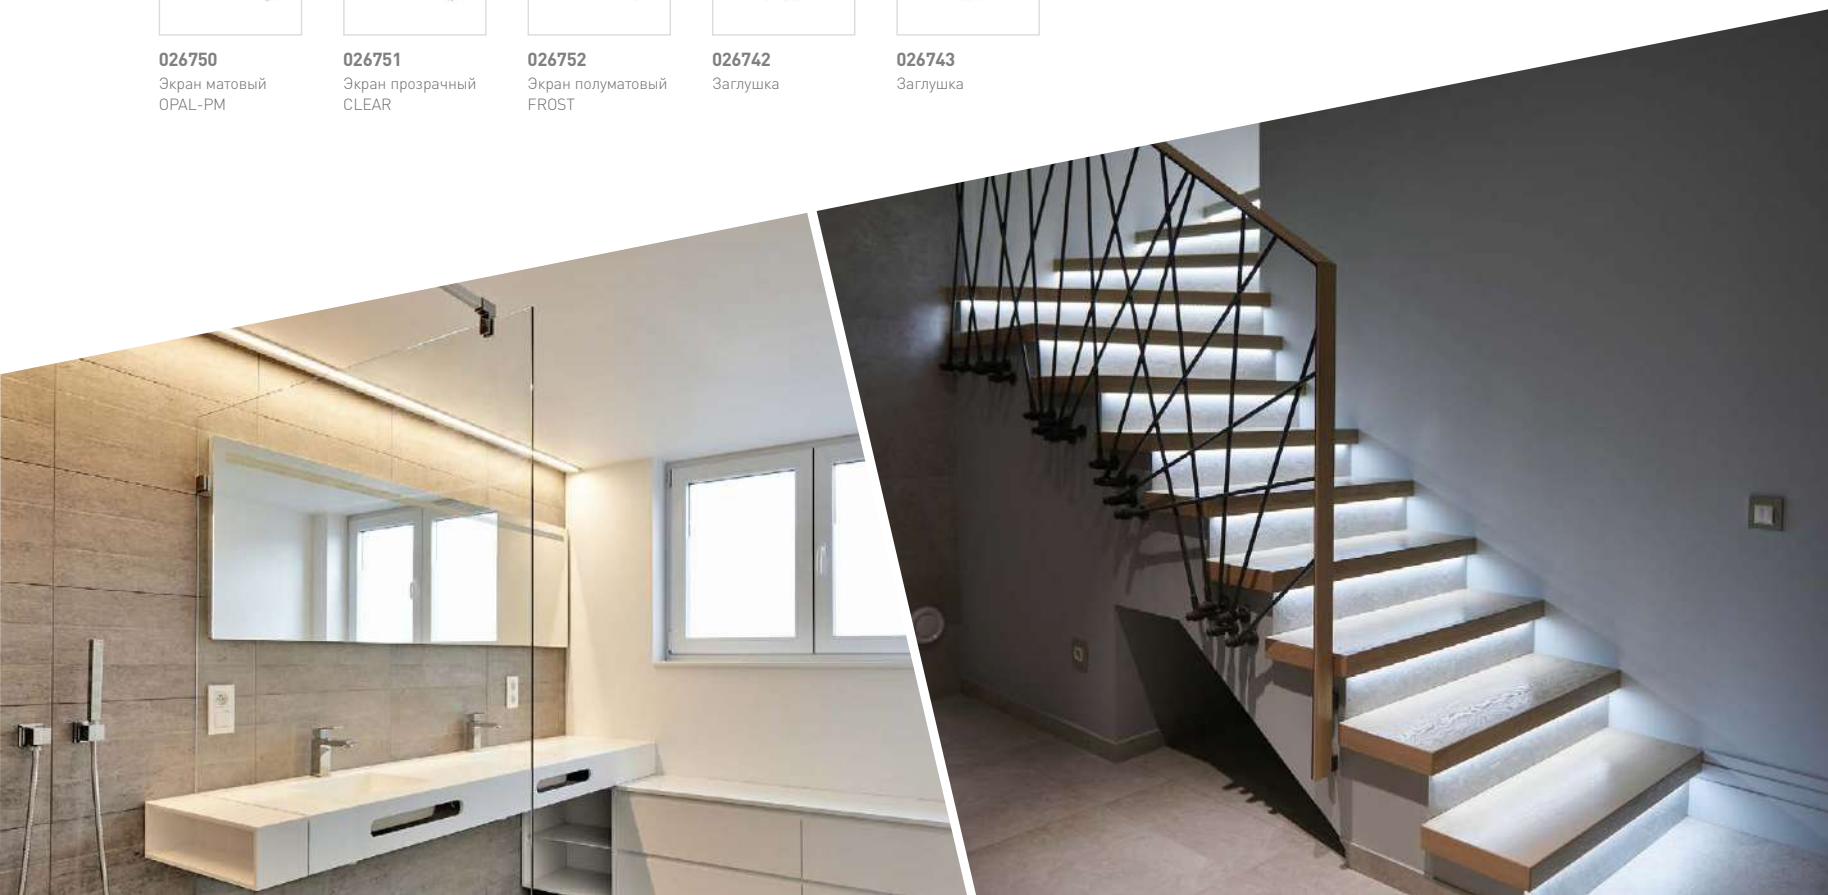

026751
Экран прозрачный
CLEAR

026752
Экран полуматовый
FROST

026742
Заглушка

026743
Заглушка

Profiles

Алюминиевый профиль

ТЕХНИЧЕСКИЙ ПРОФИЛЬ

156-161