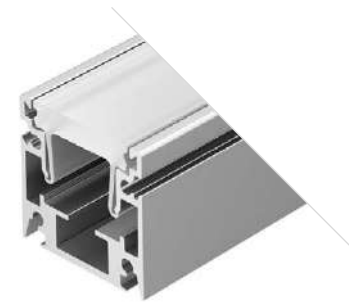

012091

Размеры | 2000×26×26 мм
Ширина площадки | 12.2 мм
Цвет ● Неанод.

ДОСТУПНЫЕ АКСЕССУАРЫ

HR FACADE

Профиль
HR-FACADE-2000 ANOD

034946

Размеры | 2000×28×28 мм
Ширина площадки | 17.5 мм
Цвет ● Анод.

ДОСТУПНЫЕ АКСЕССУАРЫ