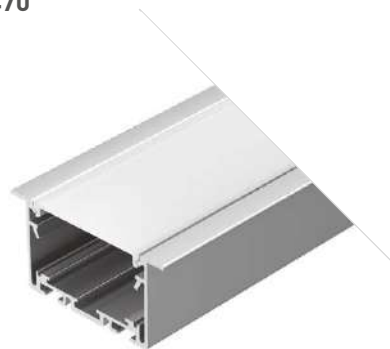

ДОСТУПНЫЕ АКСЕССУАРЫ

Угловые соединения

Заглушка | Соединитель прямой | Держатель встраиваемый | Пружинный держатель

LINIA69 F SEAMLESS

Профиль
S2-LINIA69-F-2500 SEAMLESS ANOD

029470

Размеры | 2500×69×35 мм
Ширина площадки | 34 мм
Цвет ● Анод.
● Черный 021373