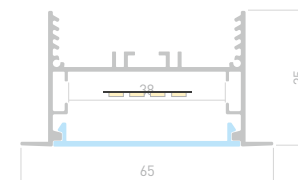

Размеры | 2000×65×35 мм
Ширина площадки | 38 мм
Цвет ● Анод.