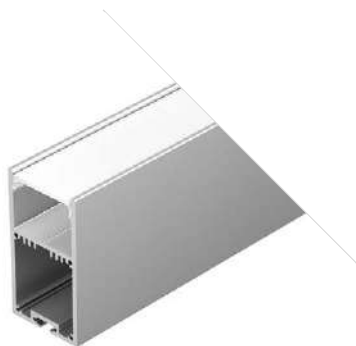

LINE 3667

Профиль
SL-LINE-3667-2000 ANOD

019299