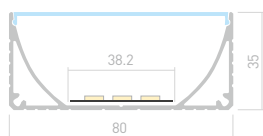

POWER W80N

Профиль с экраном
ALU-POWER-W80N-2000 ANOD+FROST

019097

Размеры | **2000×80×35 мм**
Ширина площадки | **38.2 мм**
Цвет ● **Анод.**

ДОСТУПНЫЕ АКСЕССУАРЫ

Экран   Заглушка

POWER W35

Профиль с экраном
ALU-POWER-W35-2000-F ANOD+FROST

015538

Размеры | **2000×44.5×35 мм**
Ширина площадки | **31 мм**
Цвет ● **Анод.**

ДОСТУПНЫЕ АКСЕССУАРЫ

Заклушка   Держатель
встраиваемый

POWER RW80F

Профиль с экраном
ALU-POWER-RW80F-2000 ANOD+FROST

016472

Размеры | **2000×92×40 мм**
Ширина площадки | **43 мм**
Цвет ● **Анод.**

ДОСТУПНЫЕ АКСЕССУАРЫ

Экран   Заклушка   Держатель
встраиваемый

SUPER H10

Профиль с экраном
ALU-SUPER-H10-2000 ANOD+FROST

014865

Размеры | **2000×44.8×10.1 мм**
Ширина площадки | **36.6 мм**
Цвет ● **Анод.**

ДОСТУПНЫЕ АКСЕССУАРЫ

Заклушка