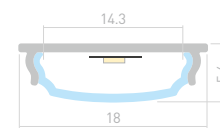

WIDE H16

Профиль
ARH-WIDE-H16-2000 ANOD

018816

Размеры | 2000×24.5×15.5 мм
Ширина площадки | 20 мм
Цвет | ● Анод.

ДОСТУПНЫЕ АКСЕССУАРЫ

WIDE W39

Профиль
ARH-WIDE-W39-2000 ANOD

030982

Размеры | 2000×39×18 мм
Ширина площадки | 31 мм
Цвет | ● Анод.

ДОСТУПНЫЕ АКСЕССУАРЫ

BENT W11

Профиль
ARH-BENT-W11-2000 ANOD

023592

Размеры | 2000×11×5 мм
Ширина площадки | 7 мм
Цвет | ● Анод.

ДОСТУПНЫЕ АКСЕССУАРЫ

BENT W18

Профиль
ARH-BENT-W18-2000 ANOD

023087

Размеры | 2000×18×5.6 мм
Ширина площадки | 14.3 мм
Цвет | ● Анод.

ДОСТУПНЫЕ АКСЕССУАРЫ