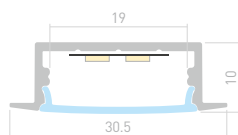

Размеры | **2000×23×14.5 мм**
Ширина площадки | **12.4 мм**
Цвет ● **Анод.**

ДОСТУПНЫЕ АКСЕССУАРЫ

WIDE F H10

Профиль
ARH-WIDE-F-H10-2000 ANOD

016186

Размеры | **2000×30.5×10 мм**
Ширина площадки | **19 мм**
Цвет ● **Анод.**