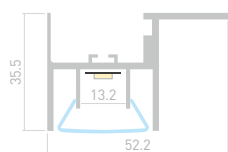

FOLED CEIL SIDE

Профиль
FOLED-CEIL-SIDE-2000

023864

Размеры | 2000×52.2×35.5 мм
Ширина площадки | 13.2 мм
Цвет ● Неанод.

ДОСТУПНЫЕ АКСЕССУАРЫ

Экран   Заглушка   Соединитель прямой   Соединитель угловой

FOLED WALL

Профиль
FOLED-WALL-2000

023865

Размеры | 2000×52.2×45.5 мм
Ширина площадки | 13.2 мм
Цвет ● Неанод.

ДОСТУПНЫЕ АКСЕССУАРЫ

Экран   Заглушка   Соединитель прямой   Соединитель угловой

POLI

Профиль
POLI-2000 ANOD

021738

Размеры | 2000×7×26.1 мм
Ширина площадки | 11.2 мм
Цвет ● Анод.

ДОСТУПНЫЕ АКСЕССУАРЫ

Экран   Заглушка   Держатель накладной

PAK 90

Профиль
PAK-90-2000

025491

Размеры | 2000×33×32 мм
Ширина площадки | 11 мм
Цвет ● Неанод.

ДОСТУПНЫЕ АКСЕССУАРЫ

Экран   Заглушка