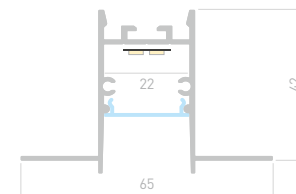

ДОСТУПНЫЕ АКСЕССУАРЫ