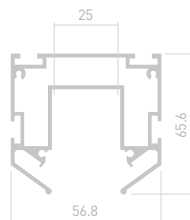

Размеры | **2000×56.8×65.6 мм**
Ширина площадки | **25 мм**
Цвет | ● **Анод.**