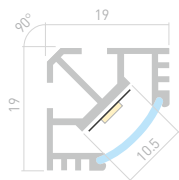

ДОСТУПНЫЕ АКСЕССУАРЫ

Экран Заглушка Держатель накладной Держатель поворотный

T45

Профиль
T45-2000 (CT) ANOD

016942

Размеры | 2000×19×19 мм
 Ширина площадки | 10.5 мм
 Цвет ● Анод.
 ● Неанод. 016938

ДОСТУПНЫЕ АКСЕССУАРЫ