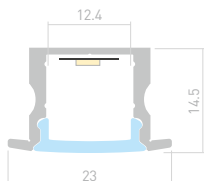

Размеры | **2000×23×14.5 мм**
Ширина площадки | **12.4 мм**
Цвет ● **Анод.**

ДОСТУПНЫЕ АКСЕССУАРЫ

WIDE F H10

Профиль
ARH-WIDE-F-H10-2000 ANOD

016186

Размеры | **2000×30.5×10 мм**
Ширина площадки | **19 мм**
Цвет ● **Анод.**