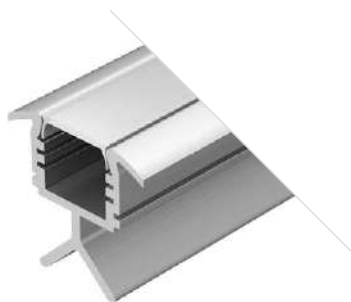

POR F

Профиль
KLUS-POR-F-1000 ANOD

019181