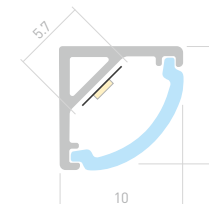

LINE 2315 F

Профиль
ARH-LINE-2315-F-2000 ANOD

036327

Размеры | **2000×23×14.5 мм**
Ширина площадки | **12.4 мм**
Цвет ● **Анод.**

ДОСТУПНЫЕ АКСЕССУАРЫ

WIDE F H10

Профиль
ARH-WIDE-F-H10-2000 ANOD

016186

Размеры | **2000×30.5×10 мм**
Ширина площадки | **19 мм**
Цвет ● **Анод.**

ДОСТУПНЫЕ АКСЕССУАРЫ

KANT H8

Профиль
ARH-KANT-H8-2000 ANOD

036323

Размеры | **2000×8×8 мм**
Ширина площадки | **4.2 мм**
Цвет ● **Анод.**

ДОСТУПНЫЕ АКСЕССУАРЫ

KANT H10

Профиль
ARH-KANT-H10-2000 ANOD

036321

Размеры | **2000×10×10 мм**
Ширина площадки | **5.7 мм**
Цвет ● **Анод.**

ДОСТУПНЫЕ АКСЕССУАРЫ