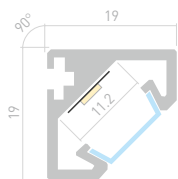

PDS45 GL

Профиль
PDS45-GL-2000 ANOD

021647

Размеры | **2000×19×19 мм**
Ширина площадки | **11.2 мм**
Цвет ● **Анод.**

ДОСТУПНЫЕ АКСЕССУАРЫ

Экран   Заглушка   Держатель пружинный

Соединитель прямой   Соединитель угловой   Субпрофиль

PDS45 KUB

Профиль
PDS45-KUB-2000 ANOD

021646

Размеры | **2000×17.5×17.5 мм**
Ширина площадки | **10 мм**
Цвет ● **Анод.**

ДОСТУПНЫЕ АКСЕССУАРЫ

Экран   Соединитель прямой   Соединитель угловой

PDS45 LITE

Профиль
PDS45-LITE-2000 ANOD

023862

Размеры | **2000×16×16 мм**
Ширина площадки | **10 мм**
Цвет ● **Анод.**

ДОСТУПНЫЕ АКСЕССУАРЫ

Экран   Заглушка   Держатель накладной   Держатель поворотный