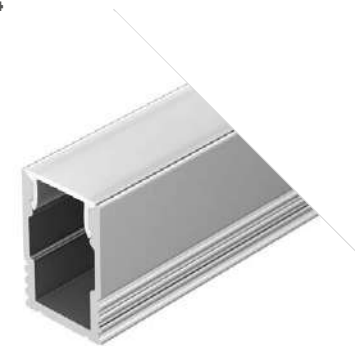

MINI 8 H12

Профиль
SL-MINI-8-H12-2000 ANOD

023714

Размеры | 2000×8×12 мм
Ширина площадки | 5 мм
Цвет | ● Анод.
● Черный ⁰³⁷¹⁰⁶
○ Белый ⁰³⁷¹⁰⁷