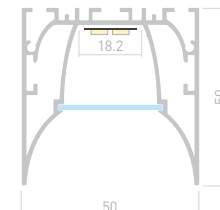

Соединитель

Подвес

LINE 5050

Профиль
ARH-LINE-5050-COMFORT-2000

036353

Размеры | 2000×50×50 мм
Ширина площадки | 18.2 мм
Цвет ● Анод.

ДОСТУПНЫЕ АКСЕССУАРЫ

Экран