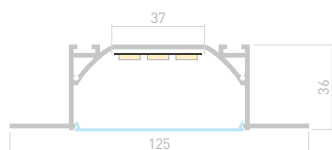

ДОСТУПНЫЕ АКСЕССУАРЫ

LINIA72 FANTOM

Профиль
ARH-LINIA72-FANTOM-2000 ANOD

025025

Размеры | 2000×125×36 мм
 Ширина площадки | 37 мм
 Цвет ● Анод.

ДОСТУПНЫЕ АКСЕССУАРЫ

Экран

Заглушка