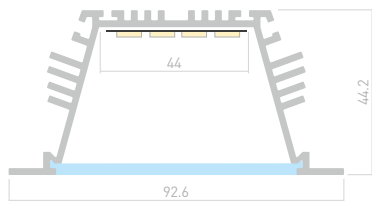

ДОСТУПНЫЕ АКСЕССУАРЫ

POWER RW 70FS

Профиль
KLUS-POWER-RW70FS-2000 ANOD

019882

Размеры | 2000×92.6×44.2 мм
Ширина площадки | 44 мм
Цвет ● Анод.

ДОСТУПНЫЕ АКСЕССУАРЫ

Экран

Заглушка