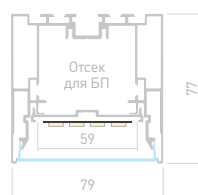

LINE 7977

Профиль с экраном
S2-LINE-7977-2500 ANOD+OPAL

021174

Размеры | 2500×79×77 мм
 Ширина площадки | 59 мм
 Отсек для БП | 50×32 мм
 Цвет ● Анод.

ДОСТУПНЫЕ АКСЕССУАРЫ

Угловые соединения

90°

90°