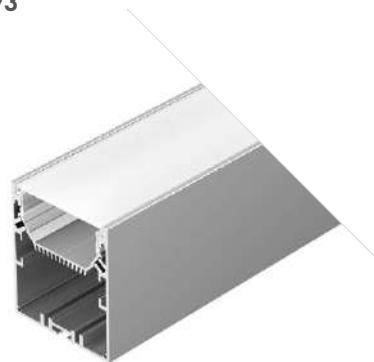

LINE 6070

Профиль
SL-LINE-6070-2000 ANOD

028993

Размеры | **2000×60×70 мм**
 Ширина площадки | **33 мм**
 Отсек для БП | **47×29 мм**
 Цвет | ● Анод.

- Черный 028973

ДОСТУПНЫЕ АКСЕССУАРЫ

90°

90°