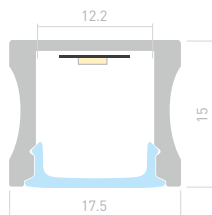

ДОСТУПНЫЕ АКСЕССУАРЫ

Заглушка

Соединитель
прямой