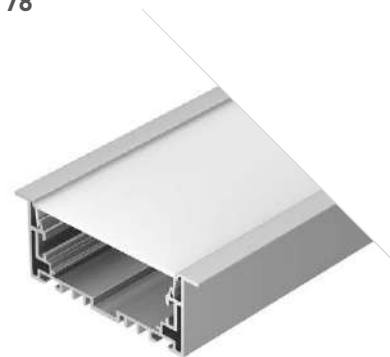

ДОСТУПНЫЕ АКСЕССУАРЫ

Экран | Заглушка | Соединитель прямой | Держатель встраиваемый

LINIA94 F

Профиль с экраном
S2-LINIA94-F-2500 ANOD+OPAL

021178

Размеры | 2500×94×35 мм
Ширина площадки | 52 мм
Цвет ● Анод.