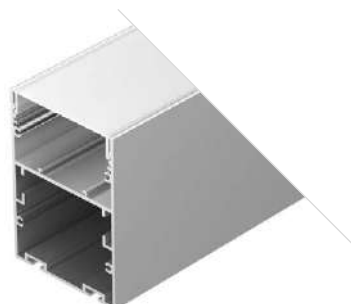

LINE 6085

Профиль
ARH-LINE-6085-2000 ANOD

018508

Размеры | 2000×60×85 мм
Ширина площадки | 24 мм
Отсек для БП | 46×44 мм
Цвет ● Анод.

ДОСТУПНЫЕ АКСЕССУАРЫ