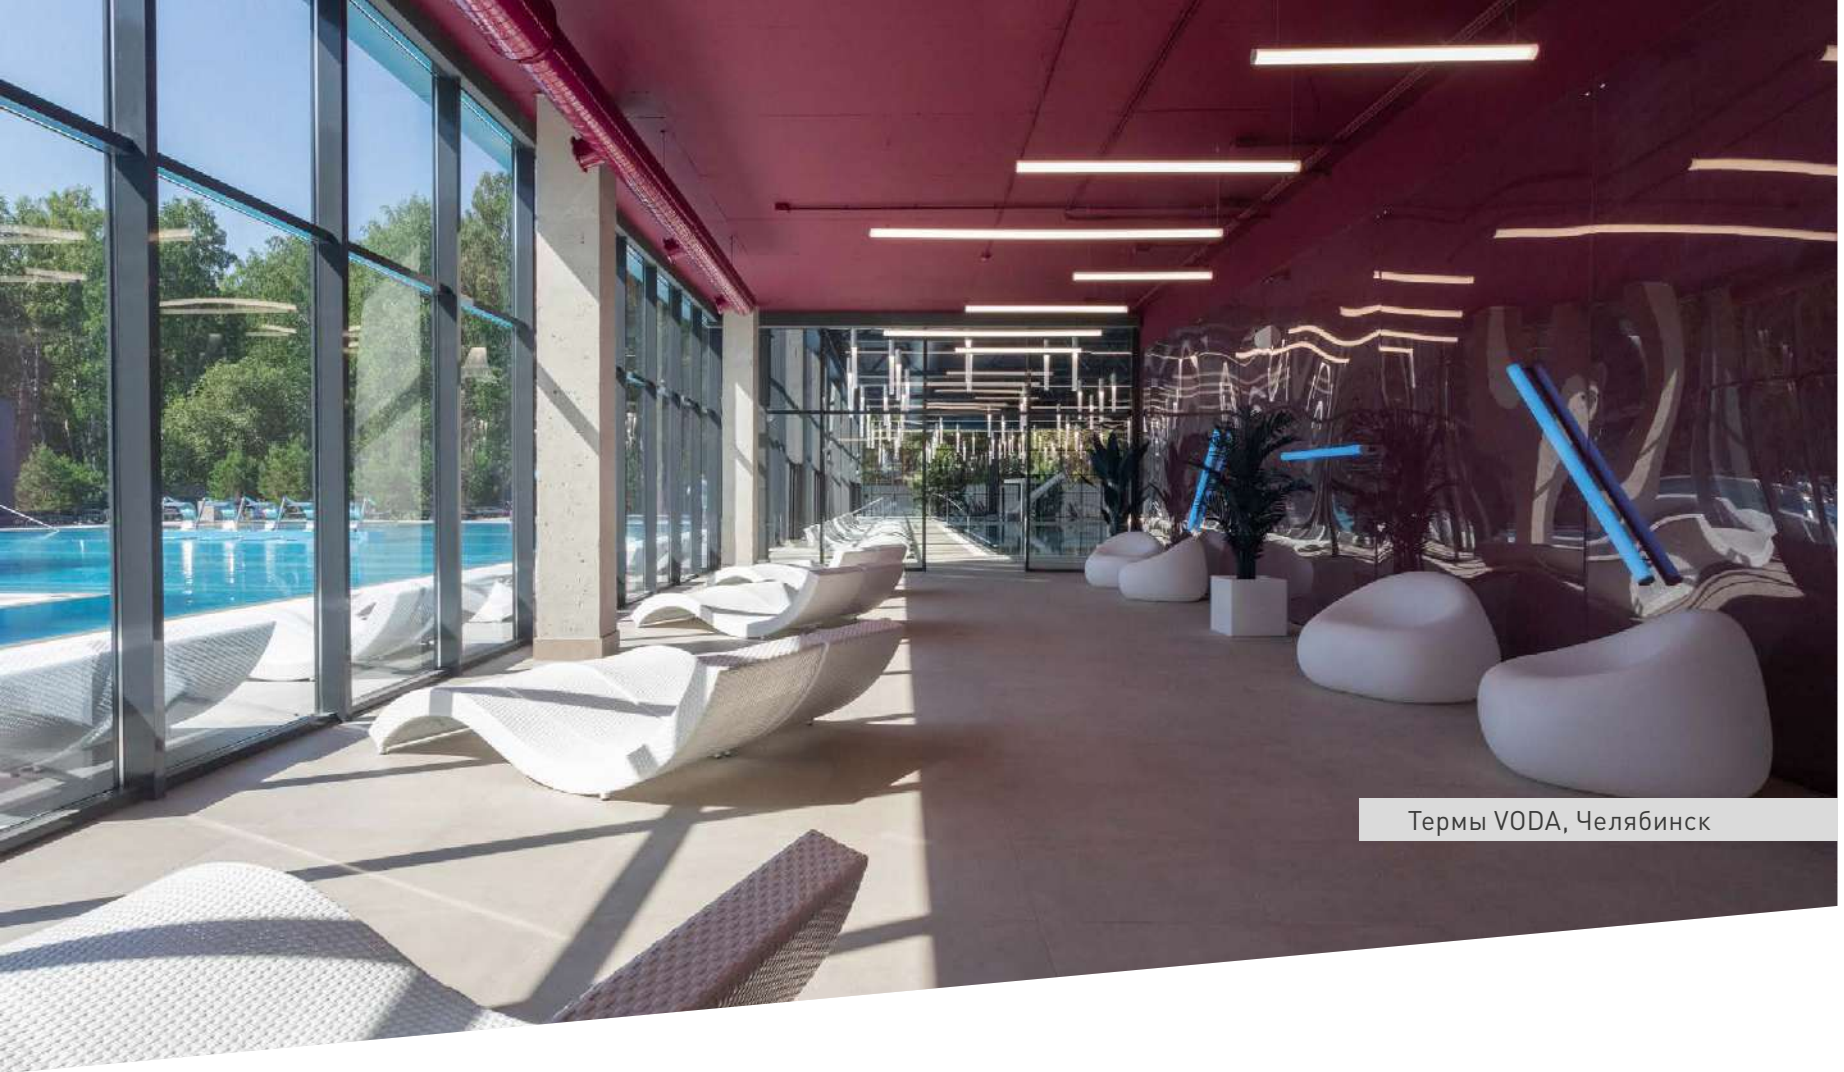

Размеры | **2000×70×19 мм**
 Ширина площадки | **62 мм**
 Цвет ● **Анод.**
 ● **Анод. 020475 с экраном 2.5 м.**

ДОСТУПНЫЕ АКСЕССУАРЫ

Экран

Заглушка

Подвес

Соединитель
прямой

Термы VODA, Челябинск

СОПУТСТВУЮЩИЕ ТОВАРЫ