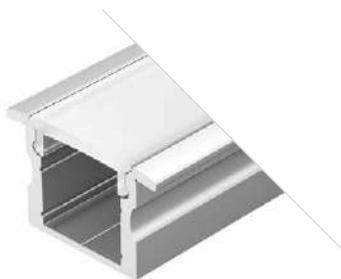

Размеры | **2000×23×14.5 мм**
Ширина площадки | **12.4 мм**
Цвет ● **Анод.**

ДОСТУПНЫЕ АКСЕССУАРЫ

WIDE F H10

Профиль
ARH-WIDE-F-H10-2000 ANOD

016186

Размеры | **2000×30.5×10 мм**
Ширина площадки | **19 мм**
Цвет ● **Анод.**