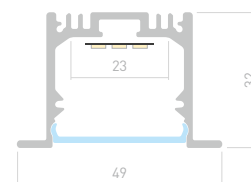

Размеры | 2000×49×32 мм
 Ширина площадки | 23 мм
 Цвет ● Черный

ДОСТУПНЫЕ АКСЕССУАРЫ

Экран

Заглушка

Держатель
накладной

Пружинный
держатель

Соединитель
прямой

СОПУТСТВУЮЩИЕ ТОВАРЫ