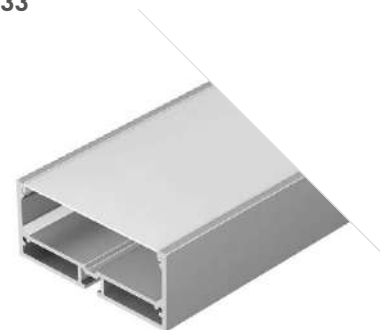

Подвес

LINE 7532

Профиль с экраном
SL-LINE-7532-2000 ANOD

028033

Размеры | **2000×75×32 мм**
 Ширина площадки | **64 мм**
 Цвет | ● Анод.

ДОСТУПНЫЕ АКСЕССУАРЫ

Экран

Заглушка