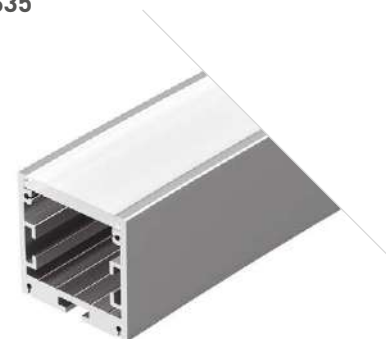

3.0 КРУГ 1/8

Профиль
SL-ARC-3535-D3000-A45 SILVER
027635

Размеры | 1178×35×35 мм
Свечение | Вниз
Цвет | ● Анод.
● Черный 027634
○ Белый 026667

СВЕТОДИОДНАЯ ЛЕНТА

	Теплый	Дневной	Белый	
Цветовая температура	2700 К	3000 К	4000 К	6000 К
SL-ARC-D1500	027644	027643	027642	026594
SL-ARC-D3000	027653	027652	027651	026676
SL-ARC-3535-TWIST	-	033872(2)	032959(1)	-

ИСТОЧНИКИ ПИТАНИЯ