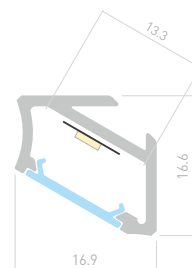

Размеры | **2000×16.9×16.6 мм**
 Ширина площадки | **13.3 мм**
 Цвет | ● Анод.
 ● Черный ⁰²⁶⁶⁹⁴

ДОСТУПНЫЕ АКСЕССУАРЫ

Экран Заглушка Держатель накладной

FLAT S

Профиль
ALM-FLAT-S-2000 ANOD

026713

Размеры | **2000×43×9.3 мм**
 Ширина площадки | **40 мм**
 Цвет | ● Анод.