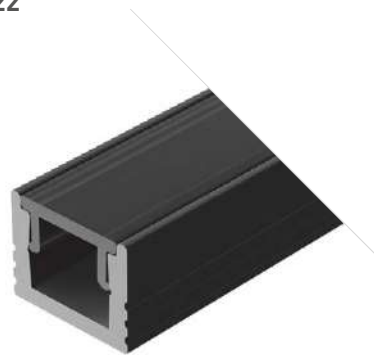

MINI 8 H6

Профиль
SL-MINI-8-H6-2000 ANOD BLACK

030522

Размеры | 2000×8×6 мм
Ширина площадки | 5 мм
Цвет | ● Черный