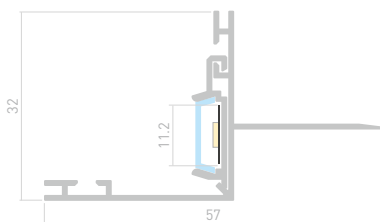

PAK EDGE

Профиль
PAK-EDGE-2000

021721

Размеры | **2000×57×32 мм**
Ширина площадки | **11.2 мм**
Цвет ● Неанод.

ДОСТУПНЫЕ АКСЕССУАРЫ

Экран

Заглушка

PAK EDGE SLIM