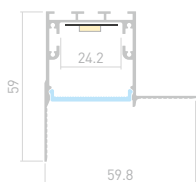

ДОСТУПНЫЕ АКСЕССУАРЫ

LINIA32 FANTOM

Профиль
SL-LINIA32-FANTOM-EDGE-2000 ANOD

027159

Размеры | 2000×59.8×59 мм
Ширина площадки | 24.2 мм
Цвет ● Анод.
● Анод. 031375 с экраном

ДОСТУПНЫЕ АКСЕССУАРЫ

LINIA45 FANTOM