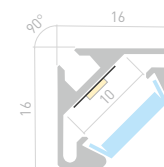

021646

Размеры | **2000×17.5×17.5 мм**
 Ширина площадки | **10 мм**
 Цвет ● **Анод.**

ДОСТУПНЫЕ АКСЕССУАРЫ

Экран Соединитель прямой Соединитель угловой

PDS45 LITE

Профиль
PDS45-LITE-2000 ANOD

023862

Размеры | **2000×16×16 мм**
 Ширина площадки | **10 мм**
 Цвет ● **Анод.**