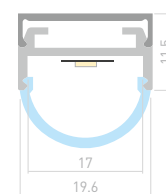

ДОСТУПНЫЕ АКСЕССУАРЫ

Экран

Заглушка

WIDE B H20

Профиль
ARH-WIDE-B-H20-2000 ANOD

016188

Размеры | 2000×19.6×11.5 мм
Ширина площадки | 17 мм
Цвет ● Анод.

ДОСТУПНЫЕ АКСЕССУАРЫ