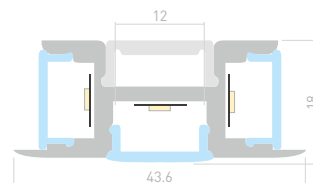

ДОСТУПНЫЕ АКСЕССУАРЫ