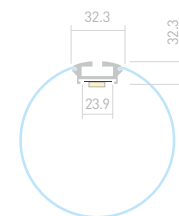

Заглушка

Подвес

Держатель поворотный

ROUND D100

Профиль
ARH-ROUND-D100-2000 ANOD

036334

Размеры | 2000×32.3×14.4 мм
Ширина площадки | 23.9 мм
Цвет ● Анод.

ДОСТУПНЫЕ АКСЕССУАРЫ