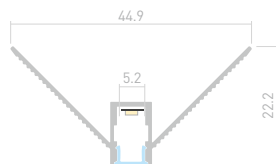

Размеры | **2000×44.9×22.2 мм**
Ширина площадки | **5.2 мм**
Цвет ● **Анод.**

ДОСТУПНЫЕ АКСЕССУАРЫ

Экран

Заглушка

DECORE S6

Профиль
ARH-DECORE-S6-INT-2000 ANOD

034971

Размеры | **2000×40.3×24.3 мм**
Ширина площадки | **5.2 мм**
Цвет ● **Анод.**