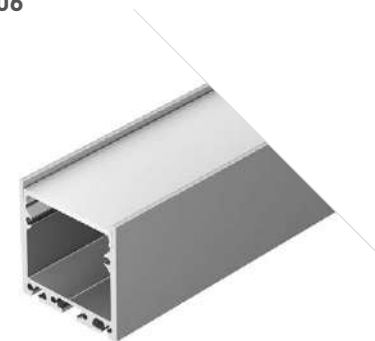

LINE 3535

Профиль
SL-LINE-3535-2000 ANOD

019306