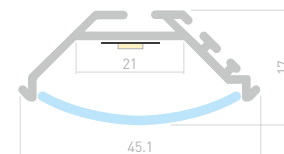

ДОСТУПНЫЕ АКСЕССУАРЫ

Соединитель прямой Соединитель угловой Подвес

POWER W50 H16

Профиль
KLUS-POWER-W50H16-F-HIDE-2000

028917

Размеры | **2000×90×19 мм**
Ширина площадки | **42 мм**
Цвет ● Неанод.

ДОСТУПНЫЕ АКСЕССУАРЫ