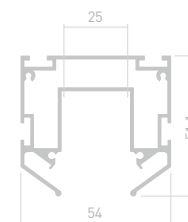

ДОСТУПНЫЕ АКСЕССУАРЫ

031806
Соединитель
прямой

031807
Соединитель
угловой

036886
Заглушка