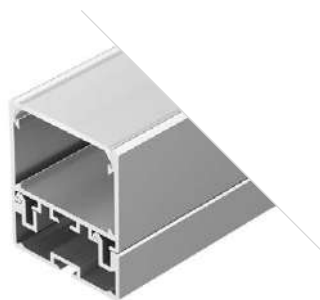

Заглушка

Держатель

LINE 3035

Профиль
KLUS-LINE-3035-2000 ANOD

023861

Размеры | **2000×30×35 мм**
 Ширина площадки | **24 мм**
 Цвет ● **Анод.**

ДОСТУПНЫЕ АКСЕССУАРЫ

Экран Заглушка Соединитель прямой