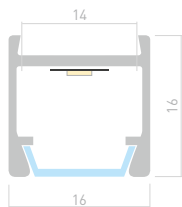

ДОСТУПНЫЕ АКСЕССУАРЫ

Экран Заглушка Субпрофиль

PDS H16

Профиль
PDS-H16-2000 ANOD

023858

Размеры | 2000×16×16 мм
Ширина площадки | 14 мм
Цвет | ● Неанод.

ДОСТУПНЫЕ АКСЕССУАРЫ

Экран Заглушка Крепеж для скрытого монтажа