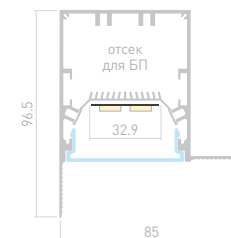

Размеры | 2000×110×70 мм
Ширина площадки | 32.9 мм
Отсек для БП | 48×30 мм
Цвет ● Анод.
● Черный 018681

ДОСТУПНЫЕ АКСЕССУАРЫ

LINIA55 FANTOM

Профиль
SL-LINIA55-FANTOM-EDGE-2000 ANOD

027162

Размеры | 2000×85×96.5 мм
Ширина площадки | 32.9 мм
Отсек для БП | 48×30 мм
Цвет ● Анод.