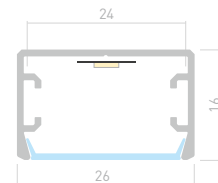

PLS LOCK

Профиль
PLS-LOCK-2000 ANOD

016397

Размеры | **2000×26.2×9.5 мм**
Ширина площадки | **21.8 мм**
Цвет ● **Анод.**

ДОСТУПНЫЕ АКСЕССУАРЫ

PLS LOCK H15

Профиль
PLS-LOCK-H15-2000 ANOD

027737

Размеры | **2000×26.2×14.5 мм**
Ширина площадки | **21.8 мм**
Цвет ● **Анод.**

ДОСТУПНЫЕ АКСЕССУАРЫ

PLS LOCK H25

Профиль
PLS-LOCK-H25-2000 ANOD

016386

Размеры | **2000×26.2×25 мм**
Ширина площадки | **24.2 мм**
Цвет ● **Анод.**
● **Черный** 028123

ДОСТУПНЫЕ АКСЕССУАРЫ

PLS LOCK H16 SMT

Профиль
PLS-LOCK-H16-SMT-2000 ANOD

033224

Размеры | **2000×26×16 мм**
Ширина площадки | **24 мм**
Цвет ● **Анод.**

ДОСТУПНЫЕ АКСЕССУАРЫ