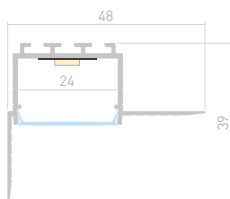

PLS LOCK H15

Профиль
PLS-LOCK-H15-T-HIDE-2000

033688

Размеры | 2000×65.9×14.6 мм
Ширина площадки | 24 мм
Цвет ● Неанод.

ДОСТУПНЫЕ АКСЕССУАРЫ

Экран   Заглушка   Соединитель прямой   Соединитель угловой

PLS45 F HIDE

Профиль
PLS45-F-HIDE-2000

026547

Размеры | 2000×48×39 мм
Ширина площадки | 24 мм
Цвет ● Неанод.

ДОСТУПНЫЕ АКСЕССУАРЫ

Экран   Заглушка   Соединитель прямой   Соединитель угловой

POWER W50

Профиль
KLUS-POWER-W50-2000 ANOD

030303

Размеры | 2000×56×70 мм
Ширина площадки | 11, 21.6 мм
Отсек для БП | 32×37 мм
Цвет ● Анод.

ДОСТУПНЫЕ АКСЕССУАРЫ

Экран   Заглушка   Подвес

POWER W70

Профиль
KLUS-POWER-W70-2000 ANOD

019879

Размеры | 2000×72.4×44.2 мм
Ширина площадки | 44 мм
Цвет ● Анод.

ДОСТУПНЫЕ АКСЕССУАРЫ

Соединитель прямой   Соединитель угловой   Подвес