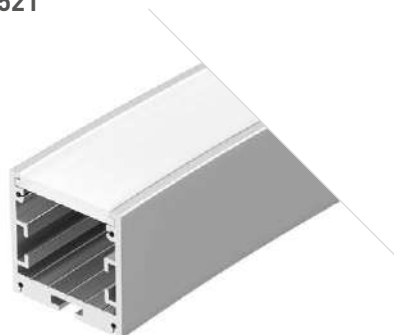

1.5 КРУГ 1/8

Профиль
SL-ARC-3535-D1500-A45 SILVER
025521

1. Размеры | 589×35×35 мм
   Свечение | Вниз
   Цвет | ● Анод.
   ● Черный 025522
   ○ Белый 025523