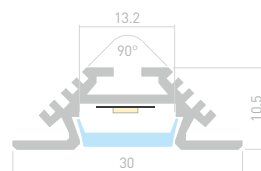

T45

Профиль
T45-2000 (CT) ANOD

016942

Размеры | 2000×19×19 мм
Ширина площадки | 10.5 мм
Цвет ● Анод.
● Неанод. 016938

ДОСТУПНЫЕ АКСЕССУАРЫ

PHS V

Профиль
PHS-V-2000 ANOD

013212

Размеры | 2000×30×10.5 мм
Ширина площадки | 13.2 мм
Цвет ● Анод.

ДОСТУПНЫЕ АКСЕССУАРЫ

LOCK FM

Профиль
KLUS-LOCK-FM-BASE-2000 ANOD

020909

Размеры | 2000×45.8×26.9 мм
Ширина площадки | 21.8 мм
Цвет ● Анод.

ДОСТУПНЫЕ АКСЕССУАРЫ