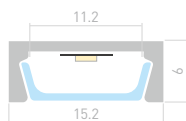

ДОСТУПНЫЕ АКСЕССУАРЫ