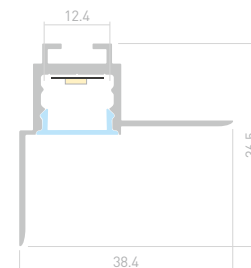

ДОСТУПНЫЕ АКСЕССУАРЫ

Экран

Заглушка