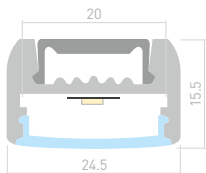

ДОСТУПНЫЕ АКСЕССУАРЫ

WIDE H16

Профиль
ARH-WIDE-H16-2000 ANOD

018816

Размеры | 2000×24.5×15.5 мм
Ширина площадки | 20 мм
Цвет | ● Анод.

ДОСТУПНЫЕ АКСЕССУАРЫ

WIDE W39

Профиль
ARH-WIDE-W39-2000 ANOD