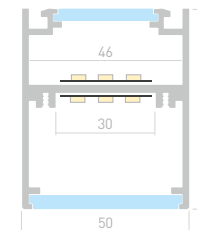

Прямая линия

СБОРКА ПРОФИЛЕЙ

СПОСОБ МОНТАЖА

ЦВЕТА

ЭКРАНЫ

026592
Экран 3535 Opal 20 м

029056
Экран 3535 Opal 5 м

038333
Экран 5060 Opal 10 м