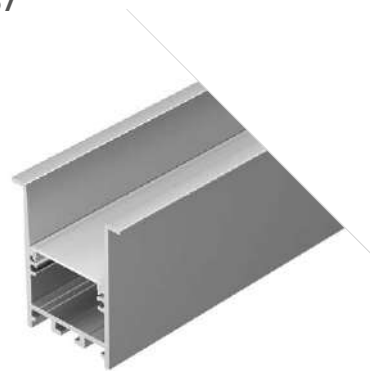

031767

Размеры | 2000×45×51 мм
Ширина площадки | 31 мм
Цвет ● Анод.

ДОСТУПНЫЕ АКСЕССУАРЫ

Экран

Заглушка

Пружинный держатель

Соединитель прямой

Соединитель угловой