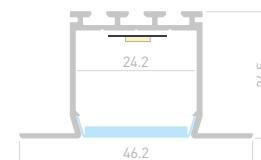

PLS LOCK W50

Профиль
PLS-LOCK-W50-SMT-2000 ANOD

033772

Размеры | 2000×50×26 мм
Ширина площадки | 44.4 мм
Цвет ● Анод.

ДОСТУПНЫЕ АКСЕССУАРЫ

Экран   Заглушка   Проушина

Соединитель прямой   Соединитель угловой   Подвес

PLS LOCK DUAL

Профиль
PLS-LOCK-DUAL-2000 ANOD

032864

Размеры | 2000×29×23.5 мм
Ширина площадки | 21.1 мм
Цвет ● Анод.

ДОСТУПНЫЕ АКСЕССУАРЫ

Экран   Заглушка   Проушина

Соединитель прямой   Соединитель угловой   Подвес

PLS LOCK H25 FS

Профиль
PLS-LOCK-H25-FS-2000 ANOD

016446

Размеры | 2000×30.2×24.5 мм
Ширина площадки | 24.2 мм
Цвет ● Анод.

ДОСТУПНЫЕ АКСЕССУАРЫ

Экран   Заглушка   Профиль-держатель

Соединитель прямой   Соединитель угловой   Держатель пружинный

PLS LOCK H25 FM

Профиль
PLS-LOCK-H25-FM-2000 ANOD

016447

Размеры | 2000×46.2×24.5 мм
Ширина площадки | 24.2 мм
Цвет ● Анод.

ДОСТУПНЫЕ АКСЕССУАРЫ

Экран   Заглушка   Держатель пружинный

Соединитель прямой   Соединитель угловой