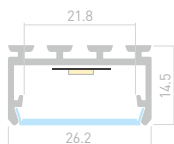

Профиль
PLS-LOCK-2000 ANOD

016397

Размеры | **2000×26.2×9.5 мм**
Ширина площадки | **21.8 мм**
Цвет ● **Анод.**

ДОСТУПНЫЕ АКСЕССУАРЫ

PLS LOCK H15

Профиль
PLS-LOCK-H15-2000 ANOD

027737

Размеры | **2000×26.2×14.5 мм**
Ширина площадки | **21.8 мм**
Цвет ● **Анод.**