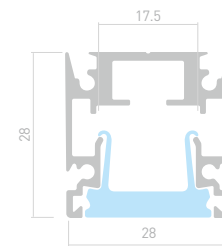

012091

Размеры | 2000×26×26 мм
Ширина площадки | 12.2 мм
Цвет ● Неанод.

ДОСТУПНЫЕ АКСЕССУАРЫ

HR FACADE

Профиль
HR-FACADE-2000 ANOD

034946

Размеры | 2000×28×28 мм
Ширина площадки | 17.5 мм
Цвет ● Анод.

ДОСТУПНЫЕ АКСЕССУАРЫ