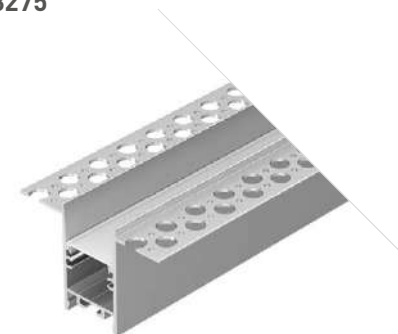

COMFORT22 FANTOM

Профиль
SL-COMFORT22-FANTOM-2000 ANOD

033275

Размеры | 2000×65×42 мм
Ширина площадки | 22 мм
Цвет ● Анод.