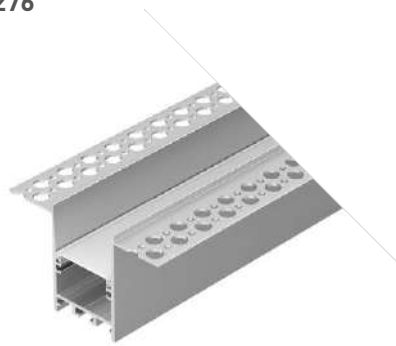

COMFORT32 FANTOM

Профиль
SL-COMFORT32-FANTOM-2000 ANOD

033276

Размеры | 2000×85×51 мм
Ширина площадки | 31 мм
Цвет | ● Анод.