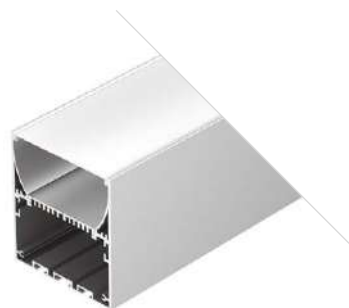

ДОСТУПНЫЕ АКСЕССУАРЫ

POWER W75

Профиль
ARH-POWER-W75-2000 ANOD

036349