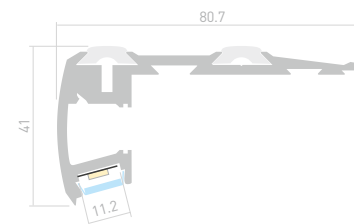

023866

Размеры | **2000×80×56 мм**
 Ширина площадки | **11.4 мм**
 Цвет ● Анод.

ДОСТУПНЫЕ АКСЕССУАРЫ

Экран Заглушка Противосколь-зьящая вставка

STEP

Профиль
STEP-2000 ANOD

014548

Размеры | **2000×80.7×41 мм**
 Ширина площадки | **11.2 мм**
 Цвет ● Анод.
 ● Черный⁰¹⁸⁵⁰⁷