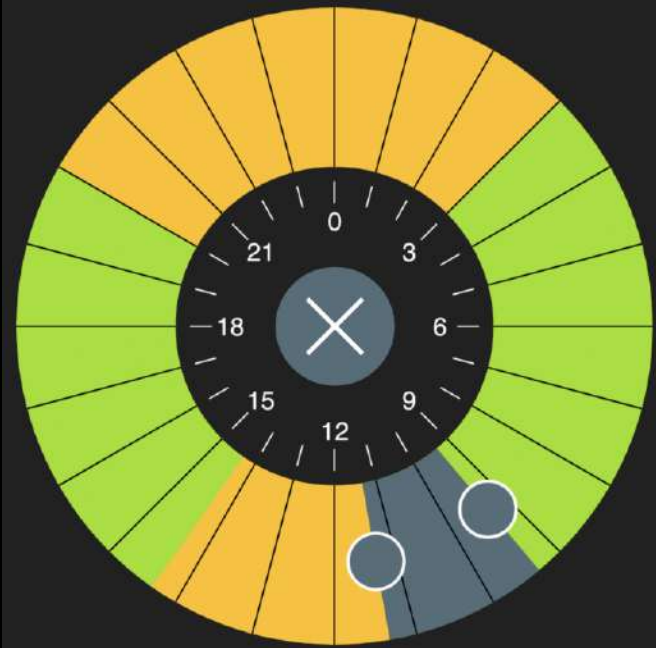

Шлюз xx597

Приложение
ПОЛЬЗОВАТЕЛЯ
VIEW

Clima Soggiorno: ora a 23.4°C

MODALITÀ:

Automatico

On - Off

15.0°C

Clima Soggiorno - Soggiorno

Imposta su estate

Imposta su inverno

Imposta il modo ON

Imposta il modo OFF

Modifica la programmazione

Temperature automatico

Altre temperature

Modifica la programmazione di lunedì

20.0°C

Assegna a T3

18.0°C

Assegna a T2

15.0°C

Assegna a T1

09:20

Inizio intervallo