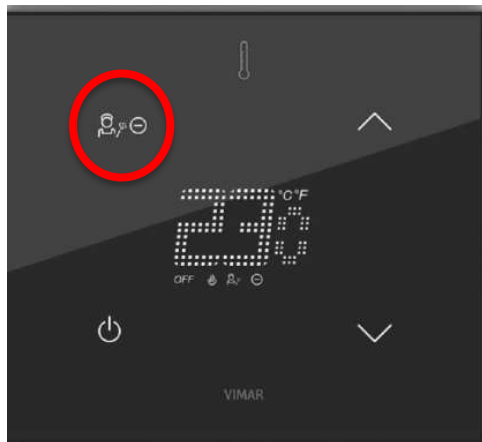

Линейка устройств Tactil

Tactil термостаты – 3 варианта

Основные функции

- На дисплее отображены:
 - температура (с шагом 0.5 ° C / ° F)
 - ON / OFF
 - индикаторы работы
- 4 сенсорные кнопки:
 - ON / OFF термостата
 - Up / down температуры
 - 2 других - см. следующие слайды
- **Управление жестами (безконтактное)**
 - Отображение ° C, ° F, % влажности
 - Функция активации экрана приближением
 - Датчик освещенности для автоматического регулирования яркости экрана
 - Input for external temperature probe
 - Программируемый вход
 - 2 варианта отделки: черное и белое стекло
 - KNX secure протокол

Tactil термостаты

FAN VERSION 21514.F / 21814.F

Кнопка управления скоростью фанкойла

STAR VERSION 21514.S / 21814.S

Программируемая кнопка «ЗВЕЗДА»

- Запуск сценария
- ON/OFF группы света
- Другие функции как у выключателей

Tactil термостаты

HOTEL VERSION 21514.H / 21814.H Кнопка

DND (не беспокоить)

NOTE: невозможно управлять фанкойлом!

Новые функции

- **Середина сезона: (только принастроенном вторичном выходе)**
- Отключает основной выход (например, теплый пол) и оставляет только второй выход (т.е. фанкойл) для минимального регулирования температуры, что полезно в межсезонье.
- **Скорость вентиляторов не зависит от клапана.**
- Можно запускать вентилятор фанкойла при закрытом клапане. Вентилятор выключается когда термостат в режиме OFF.
- KNX Secure протокол