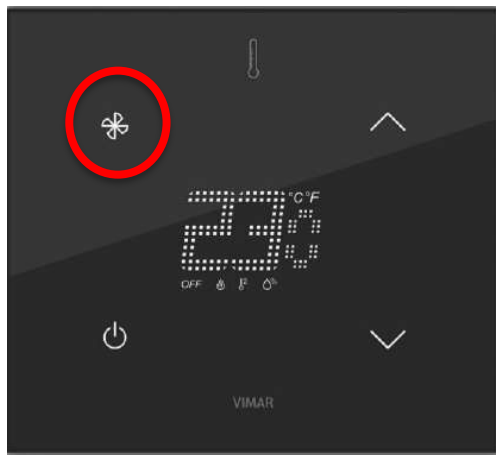

Термостаты KNX Tactil

- Простота использования:
 - **Управление жестами**
 - 3 варианта для разных задач
 - 4 функциональные кнопки
 - Дисплей LED матричный
- Монтаж в коробки 2М, 3М
- Черное и белое стекло
- KNX Secure protocol

Линейка устройств Tactil

Tactil термостаты – 3 варианта

Основные функции

- На дисплее отображены:
 - температура (с шагом 0.5 ° C / ° F)
 - ON / OFF
 - индикаторы работы
- 4 сенсорные кнопки:
 - ON / OFF термостата
 - Up / down температуры
 - 2 других - см. следующие слайды
- **Управление жестами (безконтактное)**
 - Отображение ° C, ° F, % влажности
 - Функция активации экрана приближением
 - Датчик освещенности для автоматического регулирования яркости экрана
 - Input for external temperature probe
 - Программируемый вход
 - 2 варианта отделки: черное и белое стекло
 - KNX secure протокол

Tactil термостаты

FAN VERSION 21514.F / 21814.F

Кнопка управления скоростью фанкойла

STAR VERSION 21514.S / 21814.S

Программируемая кнопка «ЗВЕЗДА»

- Запуск сценария
- ON/OFF группы света
- Другие функции как у выключателей