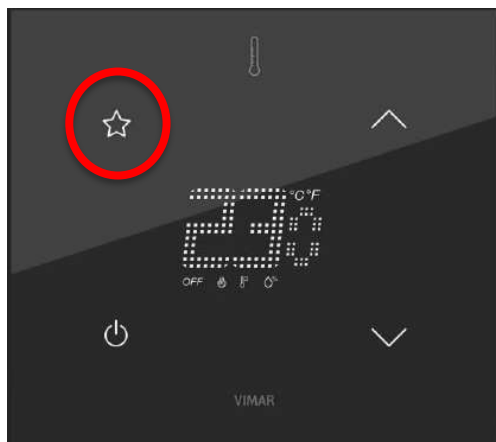

STAR VERSION 21514.S / 21814.S

Программируемая кнопка «ЗВЕЗДА»

- Запуск сценария
- ON/OFF группы света
- Другие функции как у выключателей