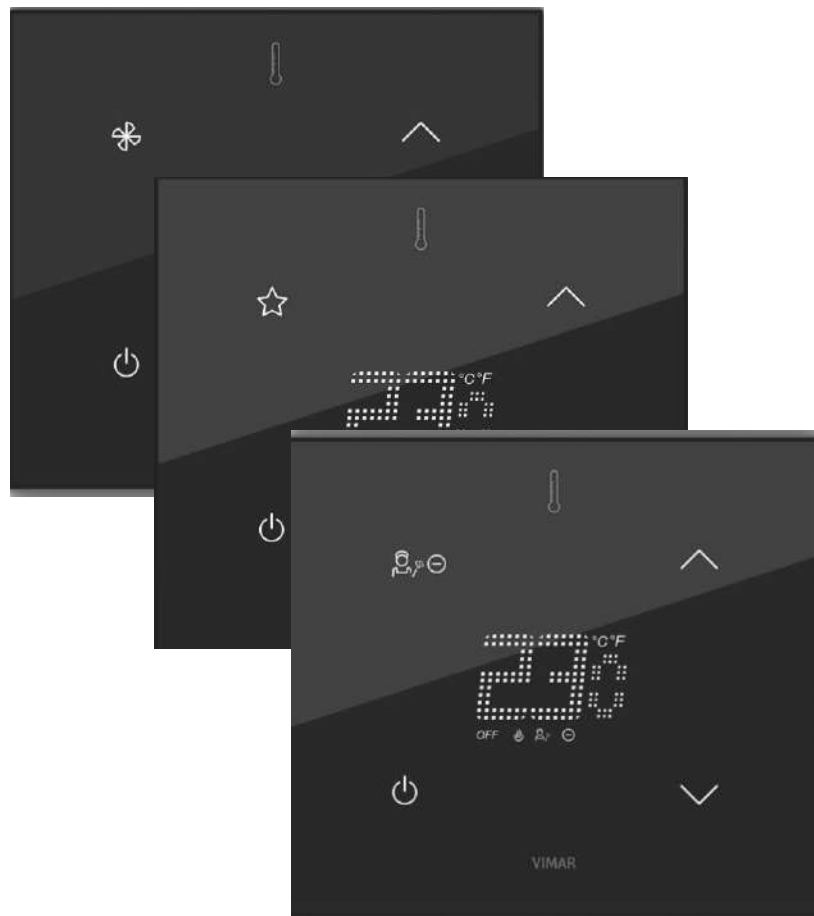

Термостаты KNX Tactil

- Простота использования:
  - **Управление жестами**
  - 3 варианта для разных задач
  - 4 функциональные кнопки
  - Дисплей LED матричный
- Монтаж в коробки 2М, 3М
- Черное и белое стекло
- KNX Secure protocol