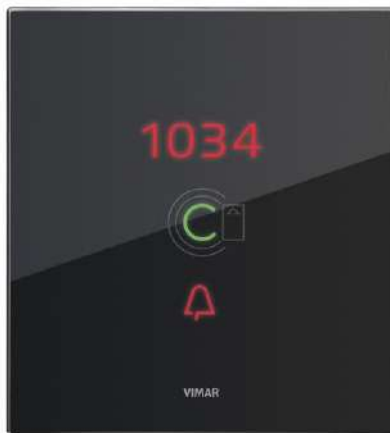

Линейка устройств Tactil