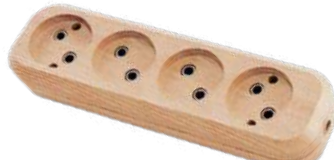

Колодки розеточные с заземлением 3 гнезда

SQ1806-0048

Колодки розеточные с заземлением и выключателем 3 гнезда

SQ1806-0049

Колодки розеточные без заземления 4 гнезда

SQ1806-0050

Цвет: бук/венге

Колодки розеточные без заземления 2 гнезда