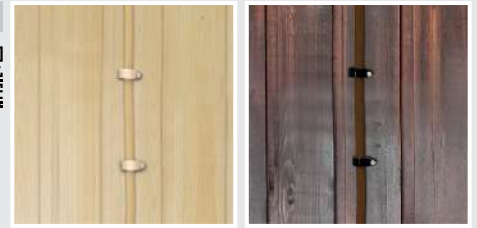

Провода ПВС

- Для изготовления удлинительных проводов.
- Для присоединения стиральных машин, холодильников, электроприборов, электроинструмента, а также средств малой механизации в садоводстве и огородничестве в сетях переменного тока напряжением до 380 В.
- Провод с медными жилами, изоляция и обмотка из ПВХ пластика.
- Провод изготовлен по ГОСТ 7399-97.