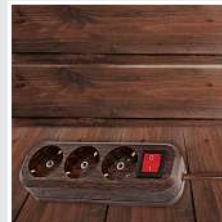

Цвет: сосна

3 гнезда без заземления; 3 м, 5 м

SQ1303-2201, SQ1303-2202

3 гнезда с заземлением; 3 м, 5 м

SQ1303-2001, SQ1303-2002

Цвет: бук/венге

3 гнезда без заземления; 3 м, 5 м

SQ1303-3201, SQ1303-3202