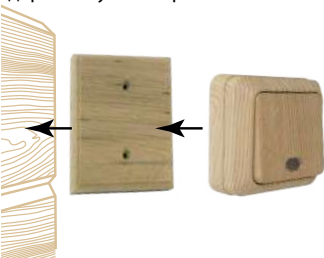

Простой монтаж электроустановочных изделий на ровную деревянную поверхность