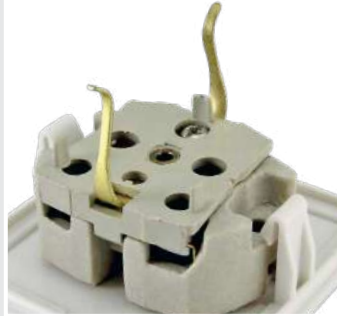

Керамическое основание