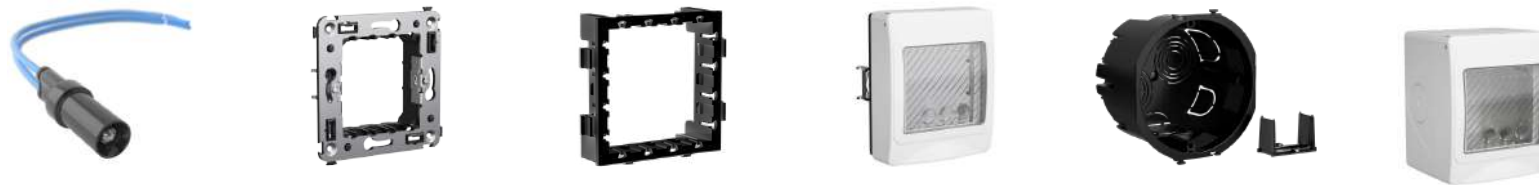

Информация для заказа

Аксессуары

Светодиодная лампа подсветки синяя

440000S

Светодиодная лампа подсветки белая

440000L

Каркас с лапками для монтажа изделий в стену

4400802

Каркас для монтажа изделий в кабель-каналы

4402812

Подрозеточная коробка для бетонных и кирпичных стен без винтов

59302

Подрозеточная коробка для бетонных и кирпичных стен в комплекте с винтами

59301

Рамка IP55 для монтажа изделий в стену белая

4400922

Коробка IP55 для настенного монтажа серая

4403932