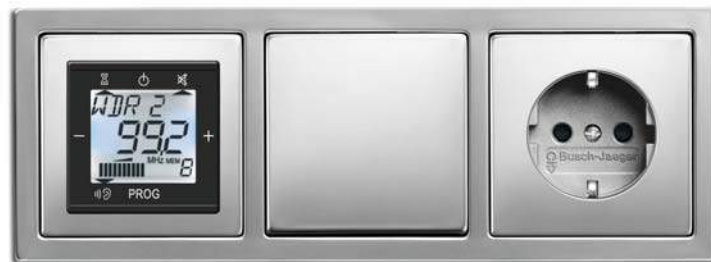

сталь

Выбирайте между сериями различного дизайна, любая из них предлагает широкий ассортимент изделий. Например, серия *pure* сталь, ее современная сдержанность. Практичная 3-я комбинация благодаря системе AudioWorld позволяет Вам,

находясь на кухне, слушать радио или CD-проигрыватель. Одновременно Вы можете включить в розетку нужный Вам кухонный прибор. Так просто можно соединить дизайн и современные идеи.