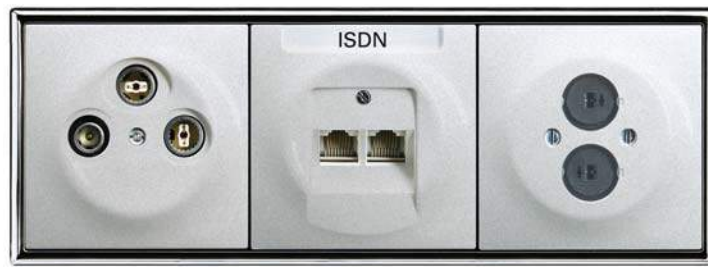

**impuls 3-я комбинация: антенна,
ISDN, громкоговоритель**

серебристо-алюминиевый/хром

Компьютерные сети и телекоммуникационные системы - сегодня обязательный атрибут современного офиса и жилья. При этом коммуникационная техника для линий связи и передачи данных должна соответствовать растущим требованиям, иметь резервы для совершенствования. В современном жилье гибкое расположение разъе-

мов для систем передачи телекоммуникационных, Hi-Fi, аудио- и видеосигналов обеспечивает более высокое качество жизни. Busch-Jaeger предлагает Вам соответствующее оборудование, чтобы Вы могли оптимально использовать эти возможности в своем доме.